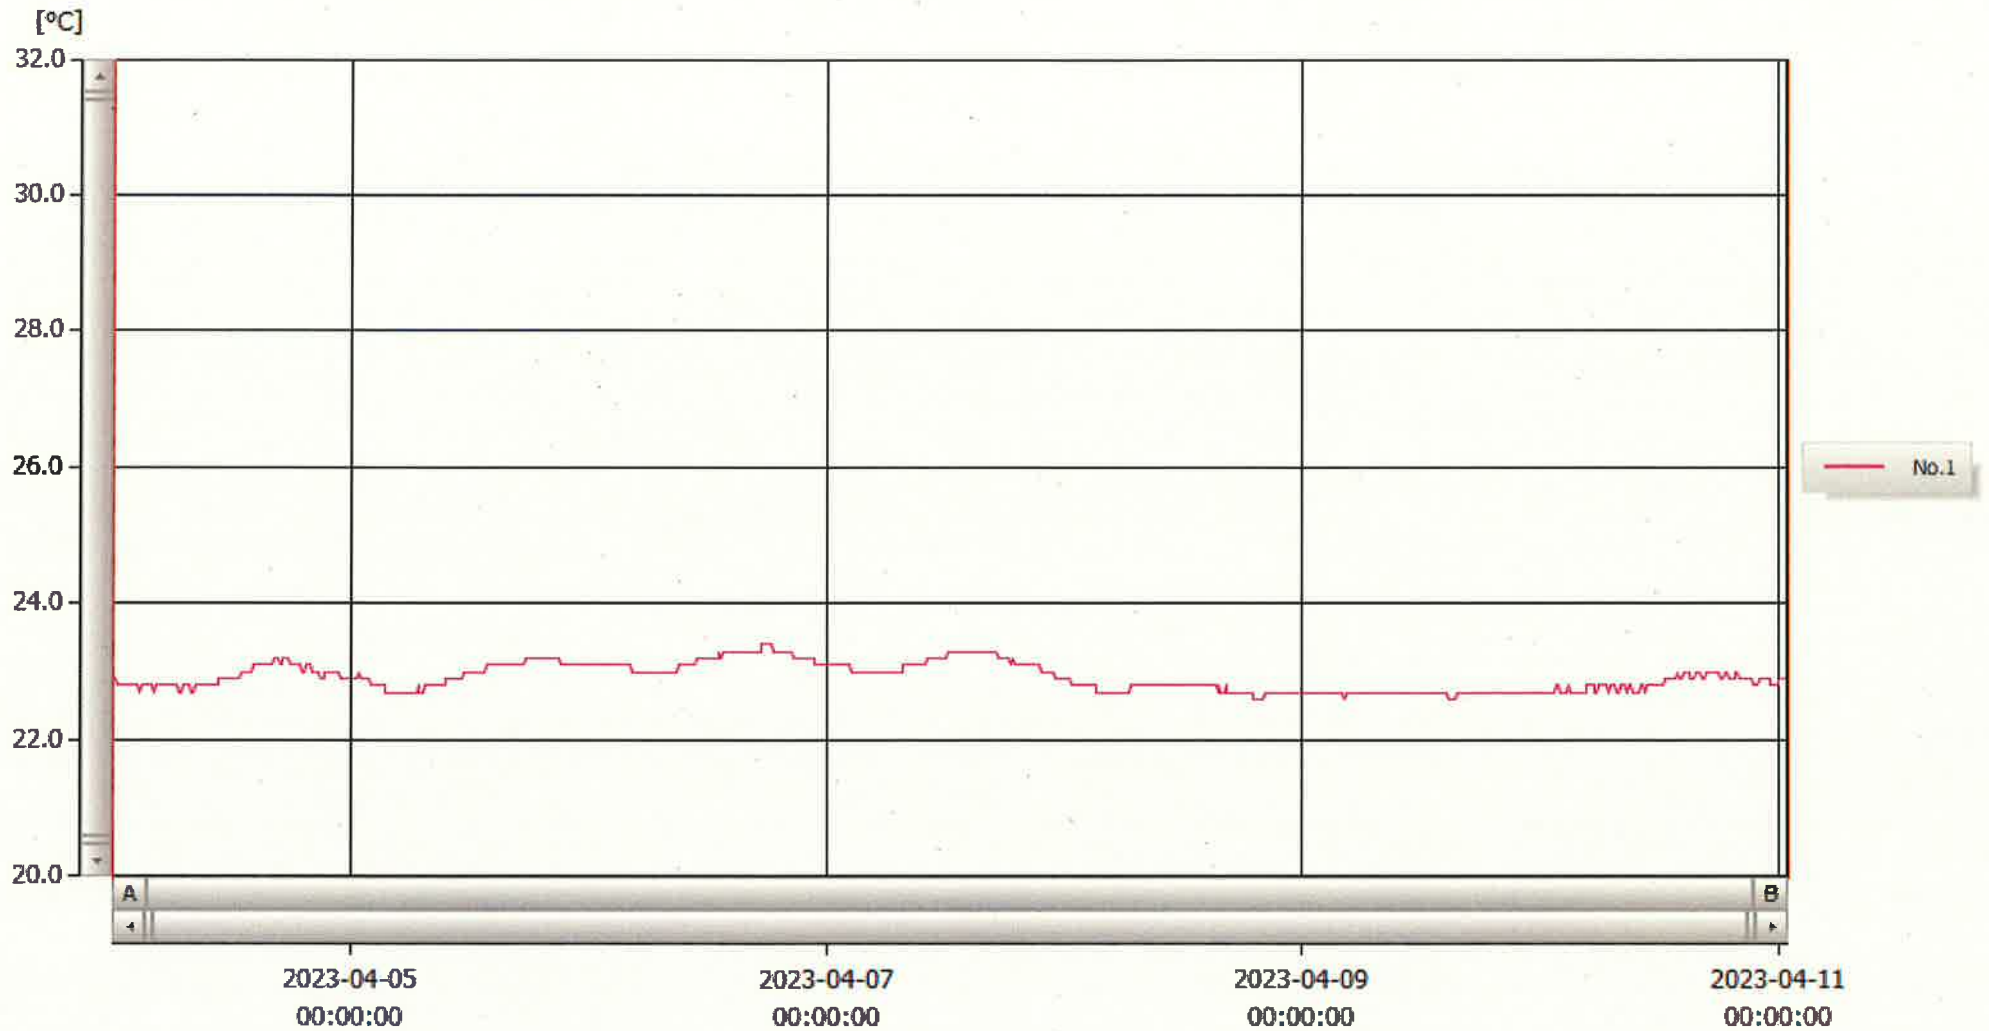

T&D Graph

表示範囲 2023-04-04 00:04:00 - 2023-04-11 00:55:00
 計算範囲 2023-04-04 00:04:00 - 2023-04-11 00:55:00

11/ Apr (2023) 11/27 帽子

No.	チャンネル名	記録間隔	データ数	単位	最大値	最小値	平均値
No.1	内服薬 2	10 min.	1014	°C	23.4	22.6	22.9