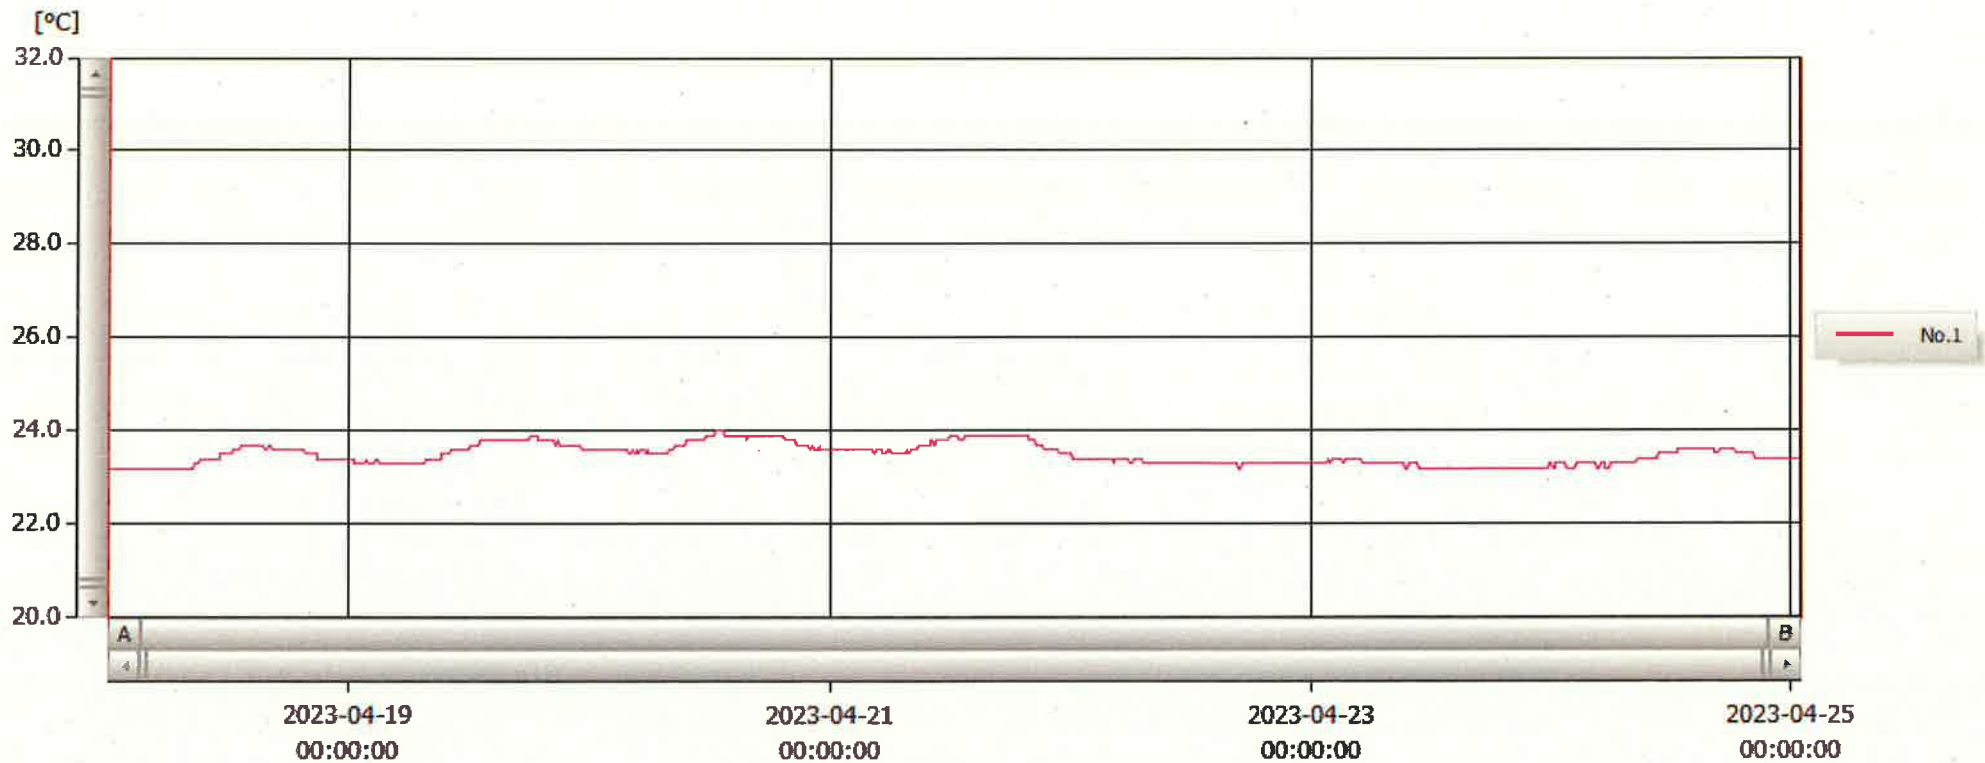

T&D Graph

25 Apr 2023 吉村 知幸

表示範囲 2023-04-18 00:09:00 - 2023-04-25 01:00:00

計算範囲 2023-04-18 00:09:00 - 2023-04-25 01:00:00

No.	チャンネル名	記録間隔	データ数	単位	最大値	最小値	平均値
No.1	注射薬	10 min.	1014	°C	24.0	23.2	23.5