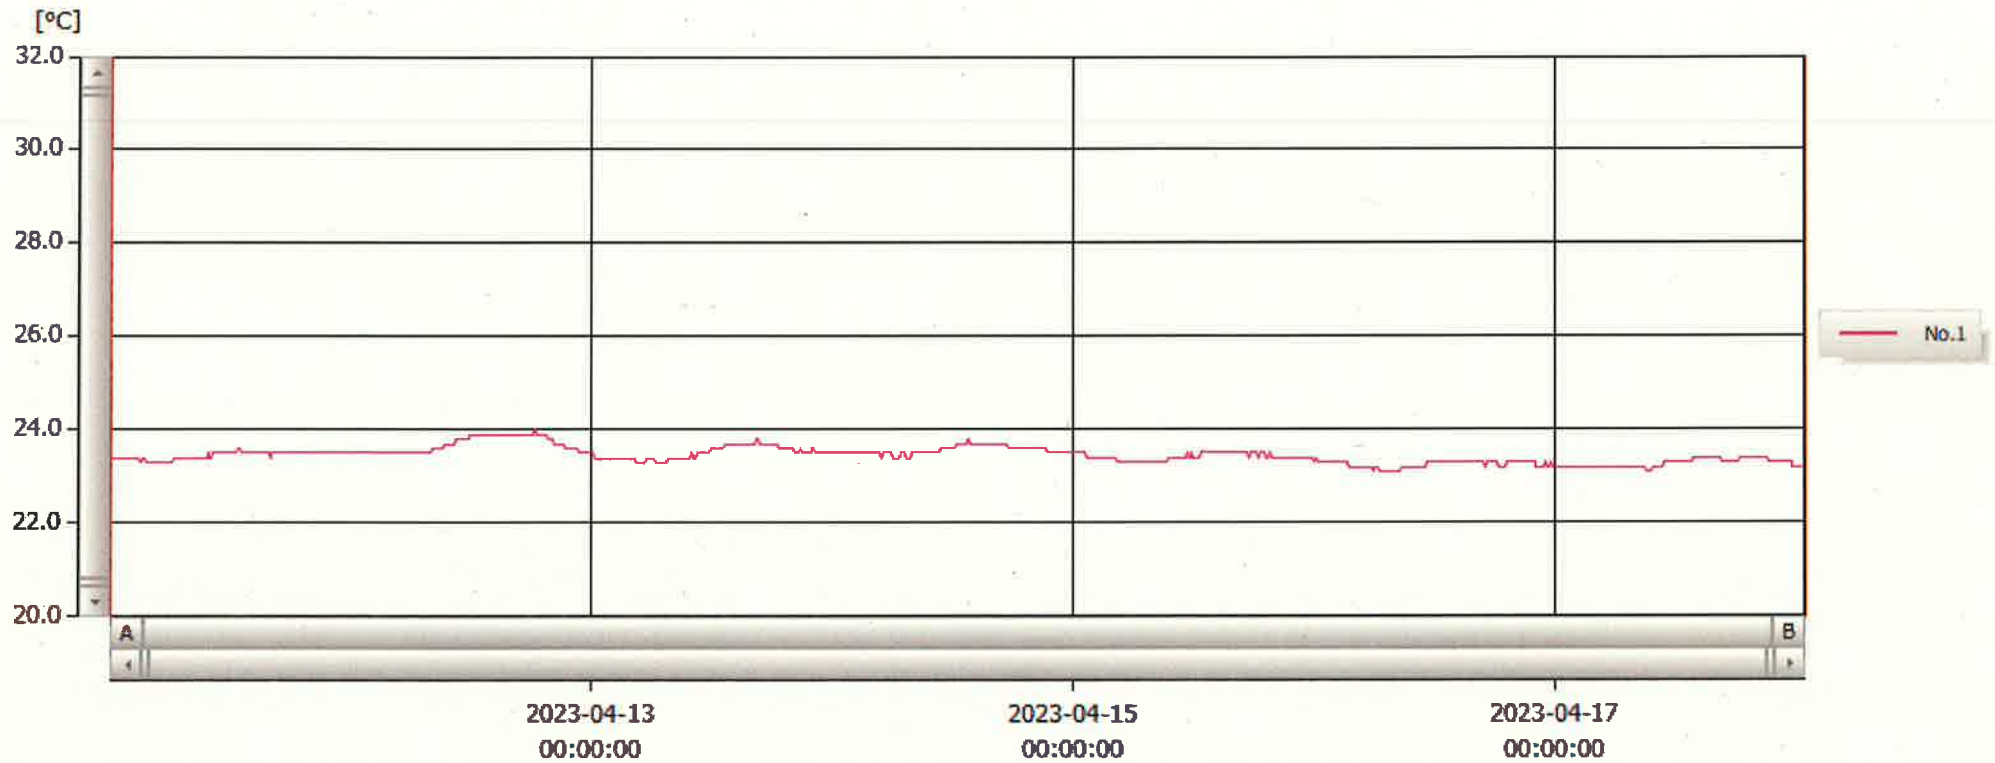

T&D Graph

18 Apr 2023 吉村 知幸

表示範囲 2023-04-11 00:09:00 - 2023-04-18 01:00:00
 計算範囲 2023-04-11 00:09:00 - 2023-04-18 01:00:00

No.	チャンネル名	記録間隔	データ数	単位	最大値	最小値	平均値
No.1	注射薬	10 min.	1014	°C	24.0	23.1	23.4