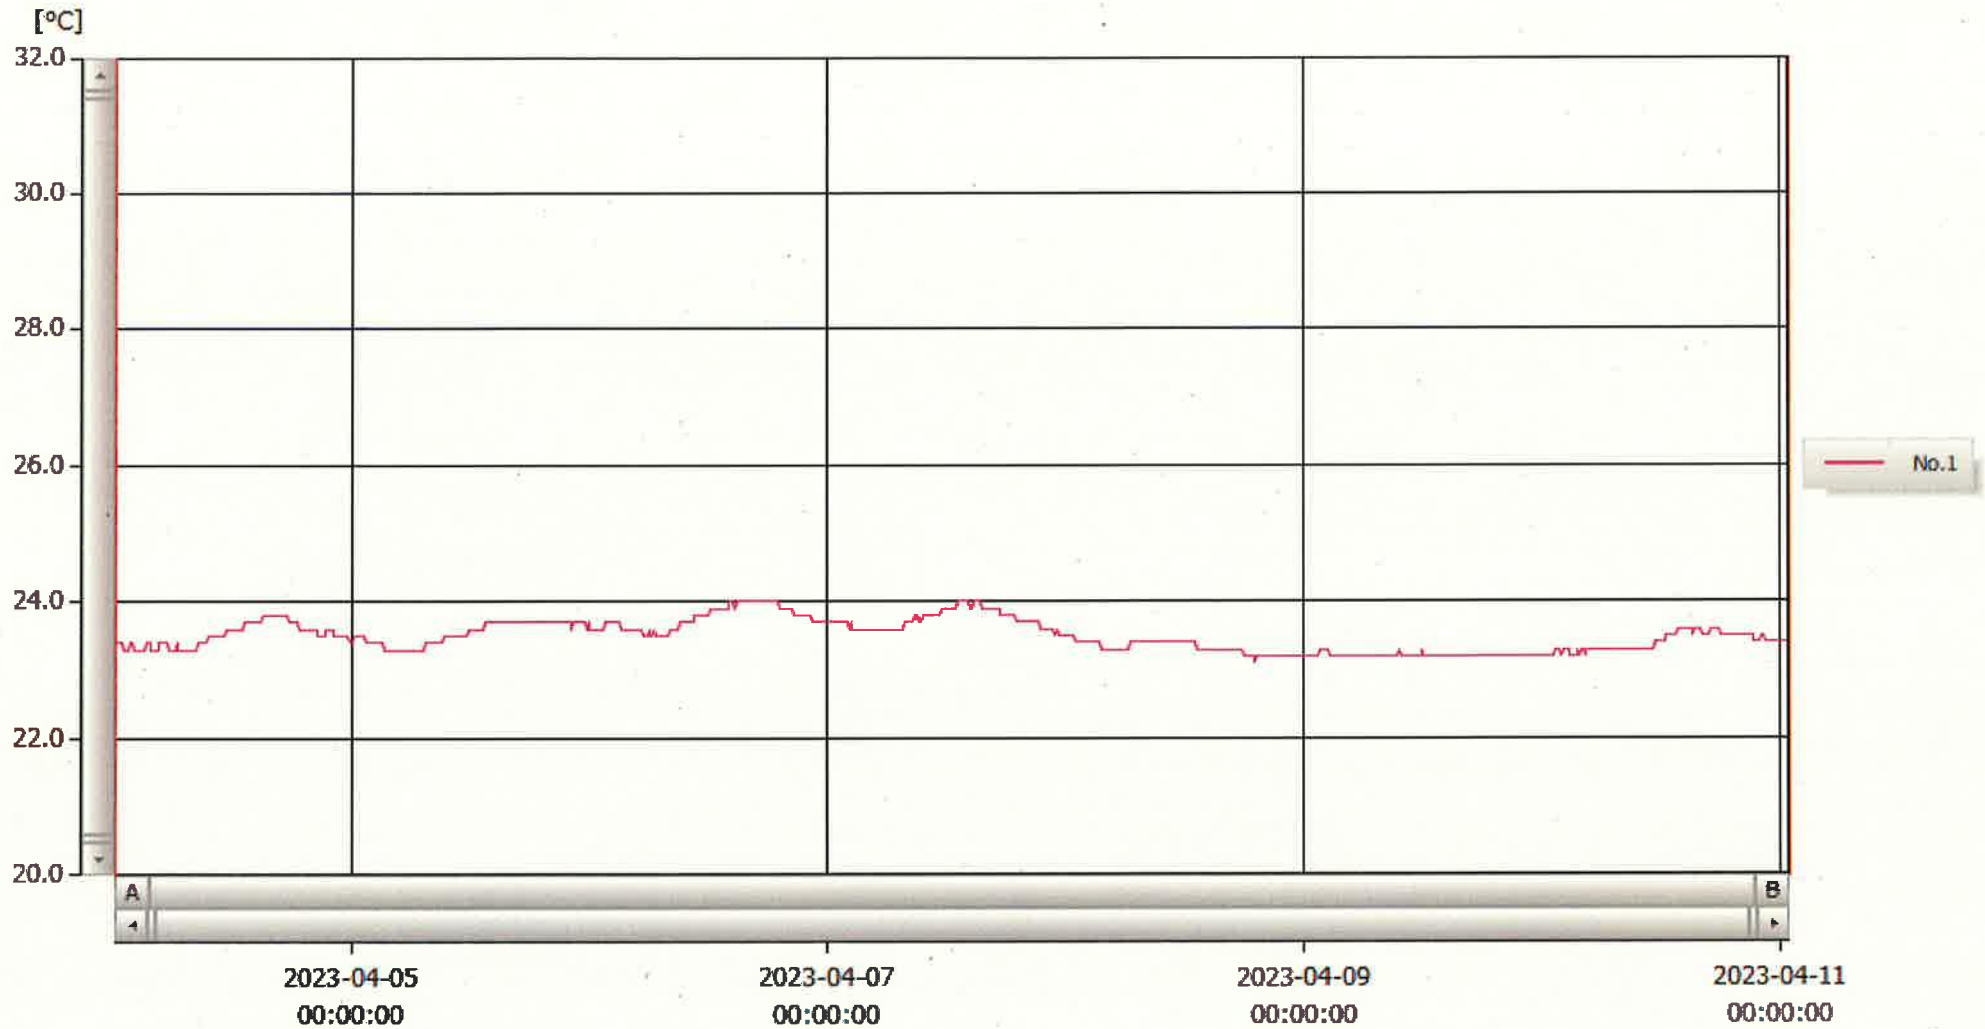

T&D Graph

表示範囲 2023-04-04 00:09:00 - 2023-04-11 01:00:00
 計算範囲 2023-04-04 00:09:00 - 2023-04-11 01:00:00

11 / Apr / 2023 11比 帽子

No.	チャンネル名	記録間隔	データ数	単位	最大値	最小値	平均値
No.1	注射薬	10 min.	1014	°C	24.0	23.1	23.5