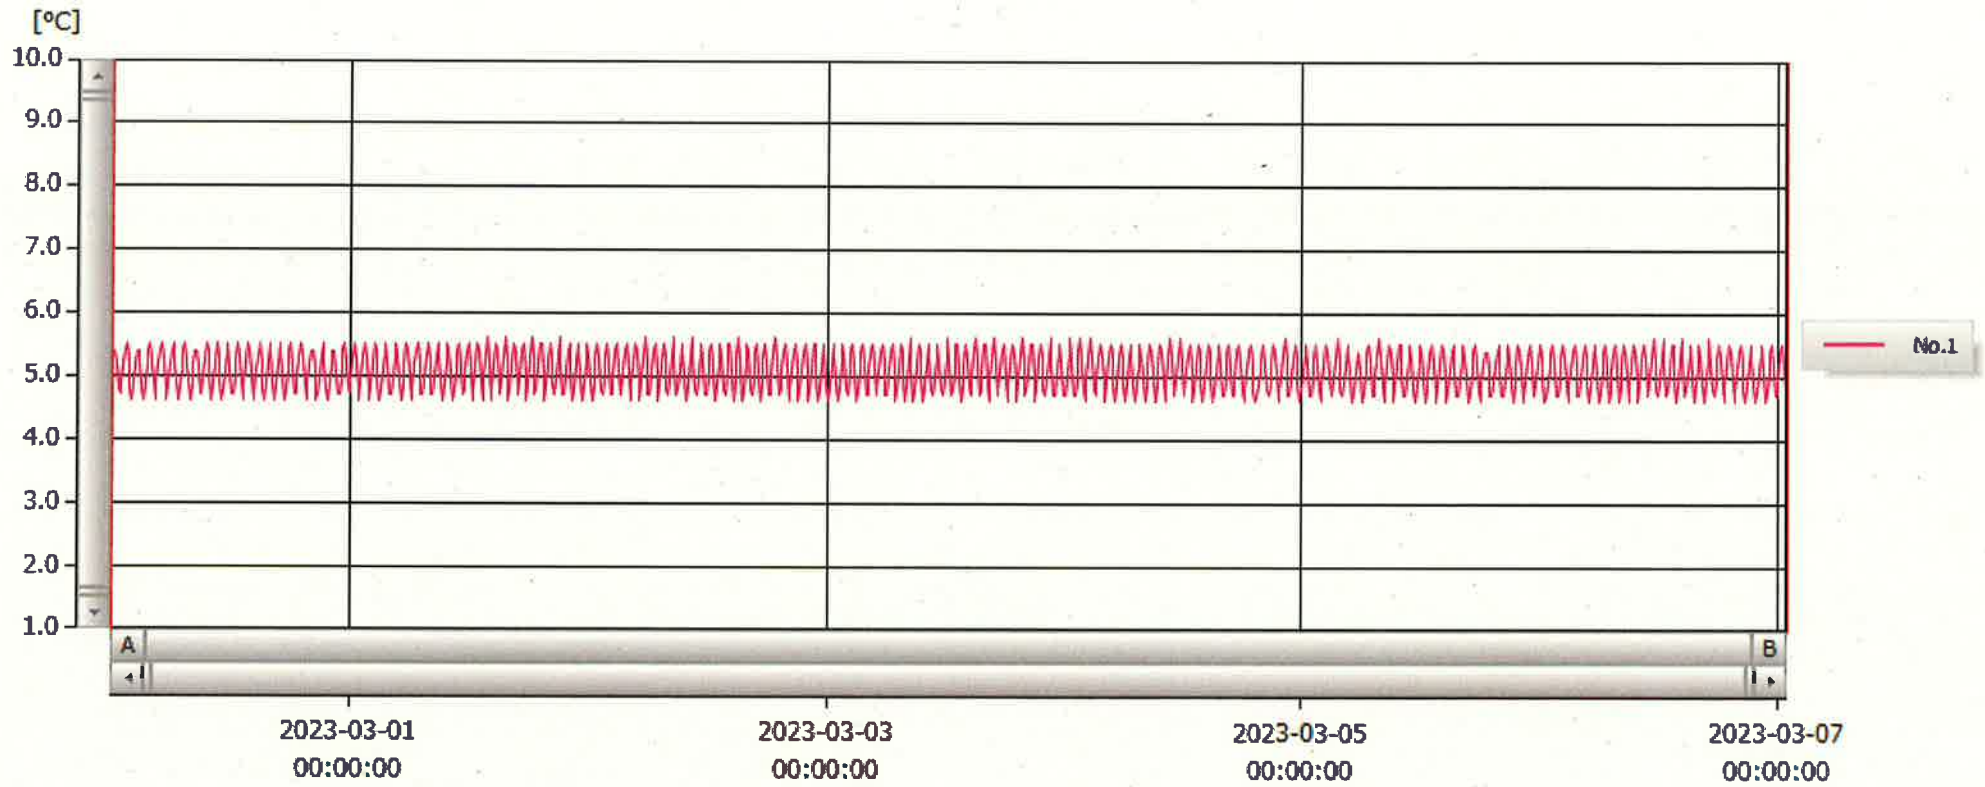

T&D Graph

表示範囲 2023-02-28 00:03:00 - 2023-03-07 00:54:00
 計算範囲 2023-02-28 00:03:00 - 2023-03-07 00:54:00

7 / Mar / 2023 比 報告

No.	チャンネル名	記録間隔	データ数	単位	最大値	最小値	平均値
No.1	冷蔵庫F	10 min.	1014	°C	5.6	4.6	5.1