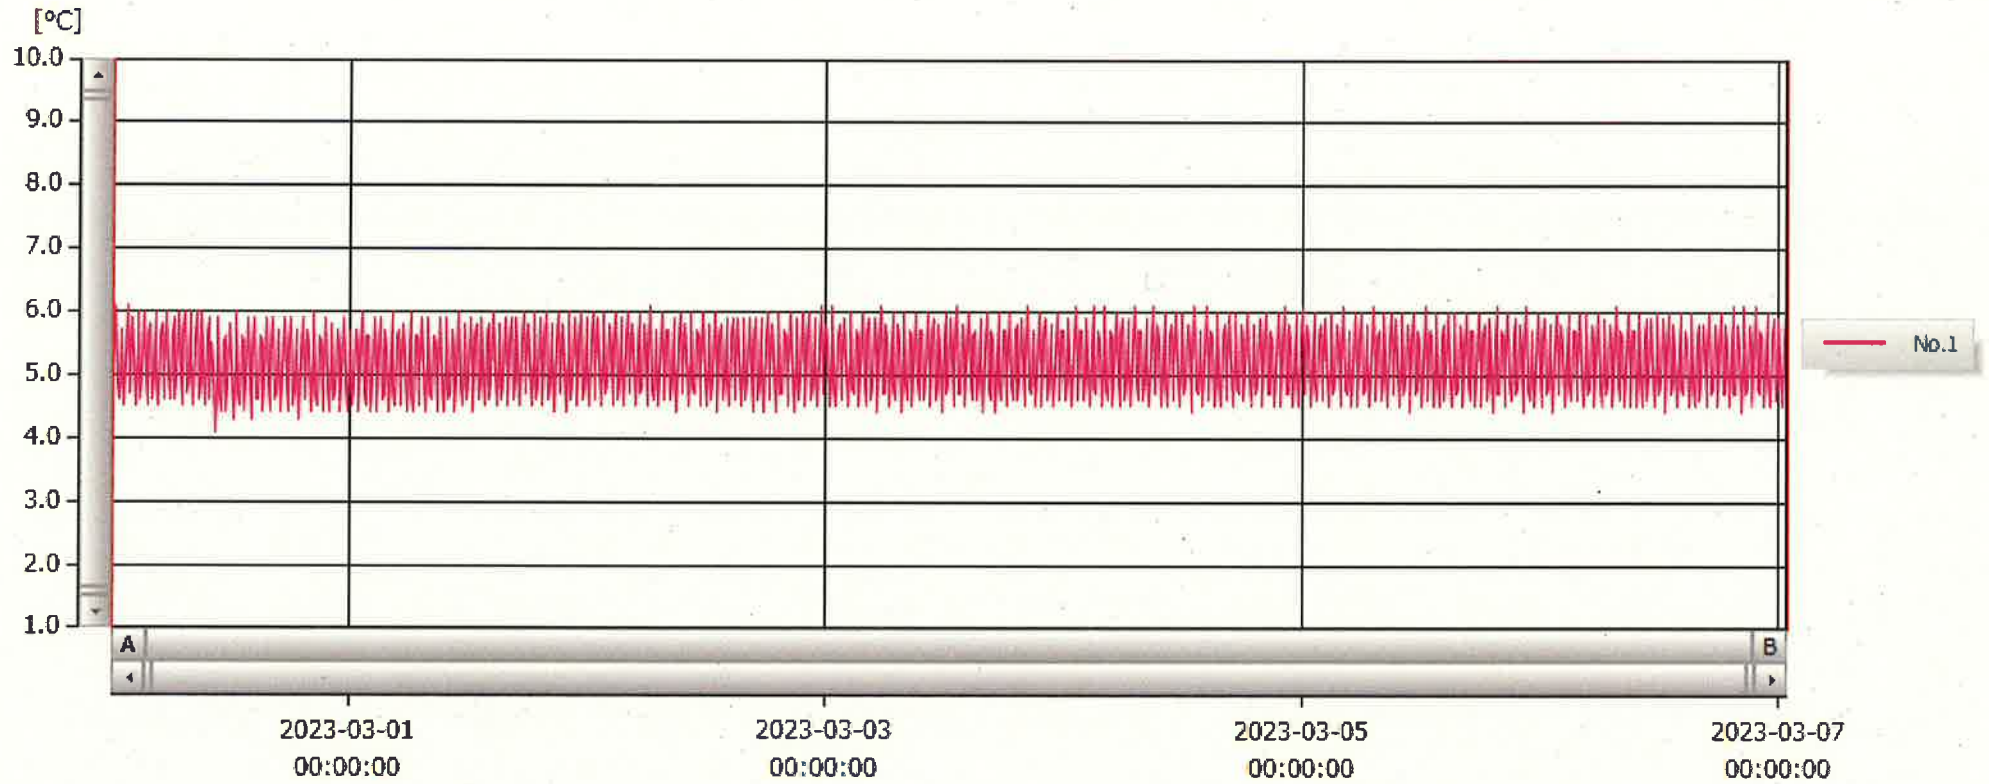

T&D Graph

表示範囲 2023-02-28 00:07:00 - 2023-03-07 00:58:00  
 計算範囲 2023-02-28 00:07:00 - 2023-03-07 00:58:00

7/Mar/2023 川比智子

No.	チャンネル名	記録間隔	データ数	単位	最大値	最小値	平均値
No.1	冷蔵庫E	10 min.	1014	°C	6.1	4.1	5.2