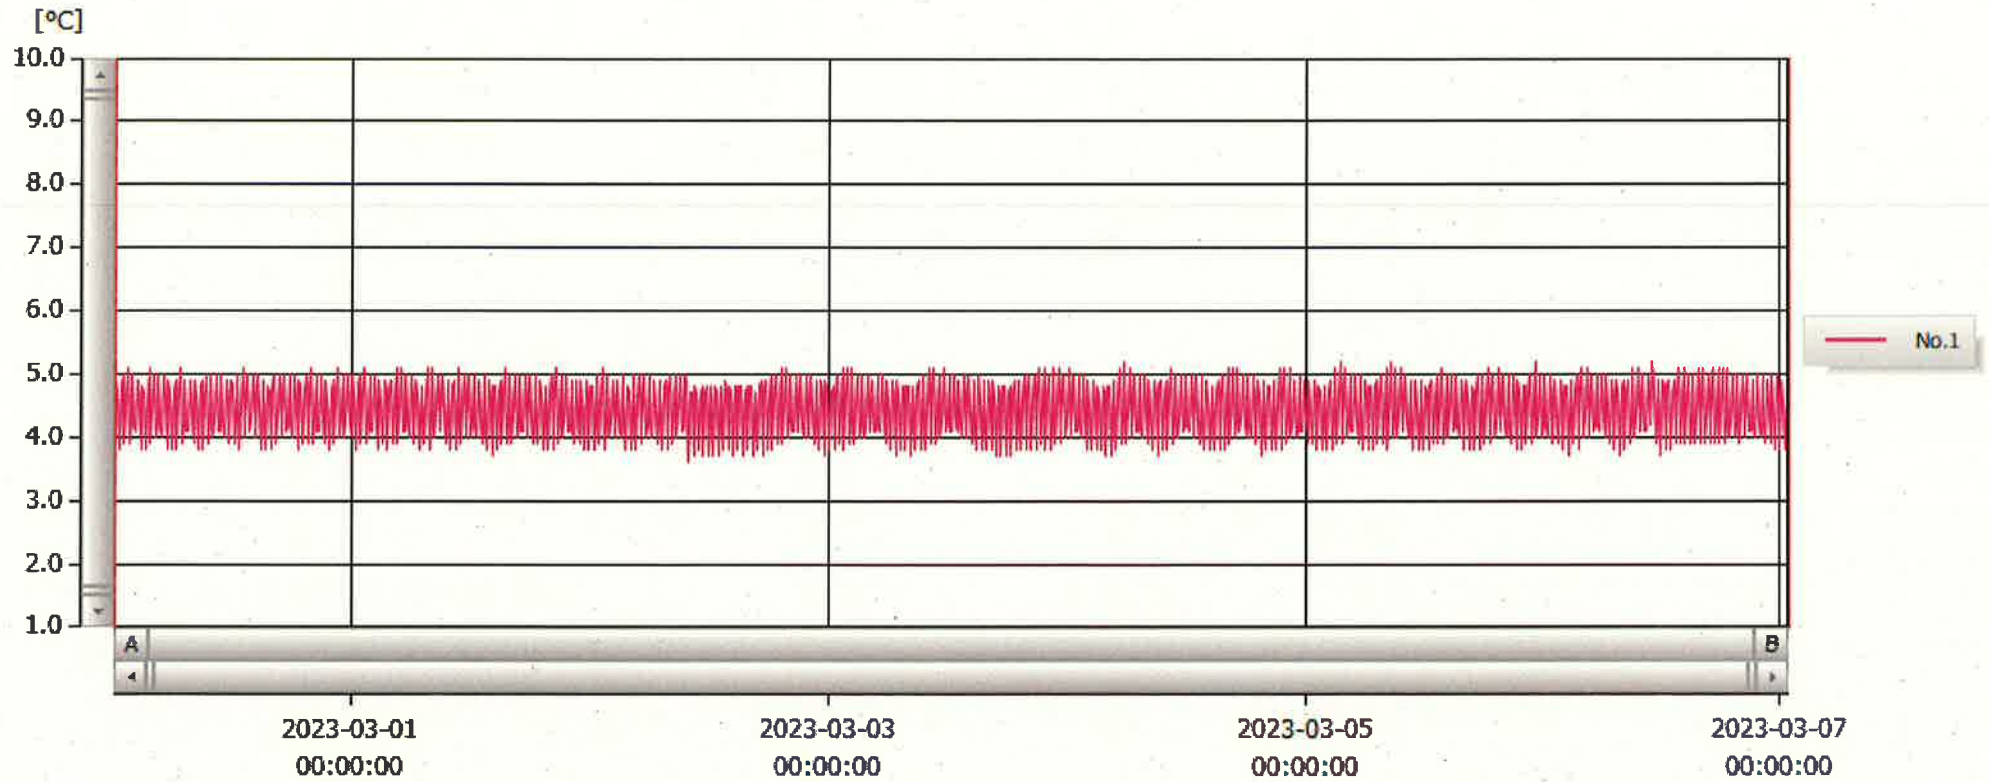

T&D Graph

表示範囲 2023-02-28 00:01:00 - 2023-03-07 00:52:00
 計算範囲 2023-02-28 00:01:00 - 2023-03-07 00:52:00

7/Mar/2023 川北 智子

No.	チャンネル名	記録間隔	データ数	単位	最大値	最小値	平均値
No.1	冷蔵庫A	10 min.	1014	°C	5.2	3.6	4.4