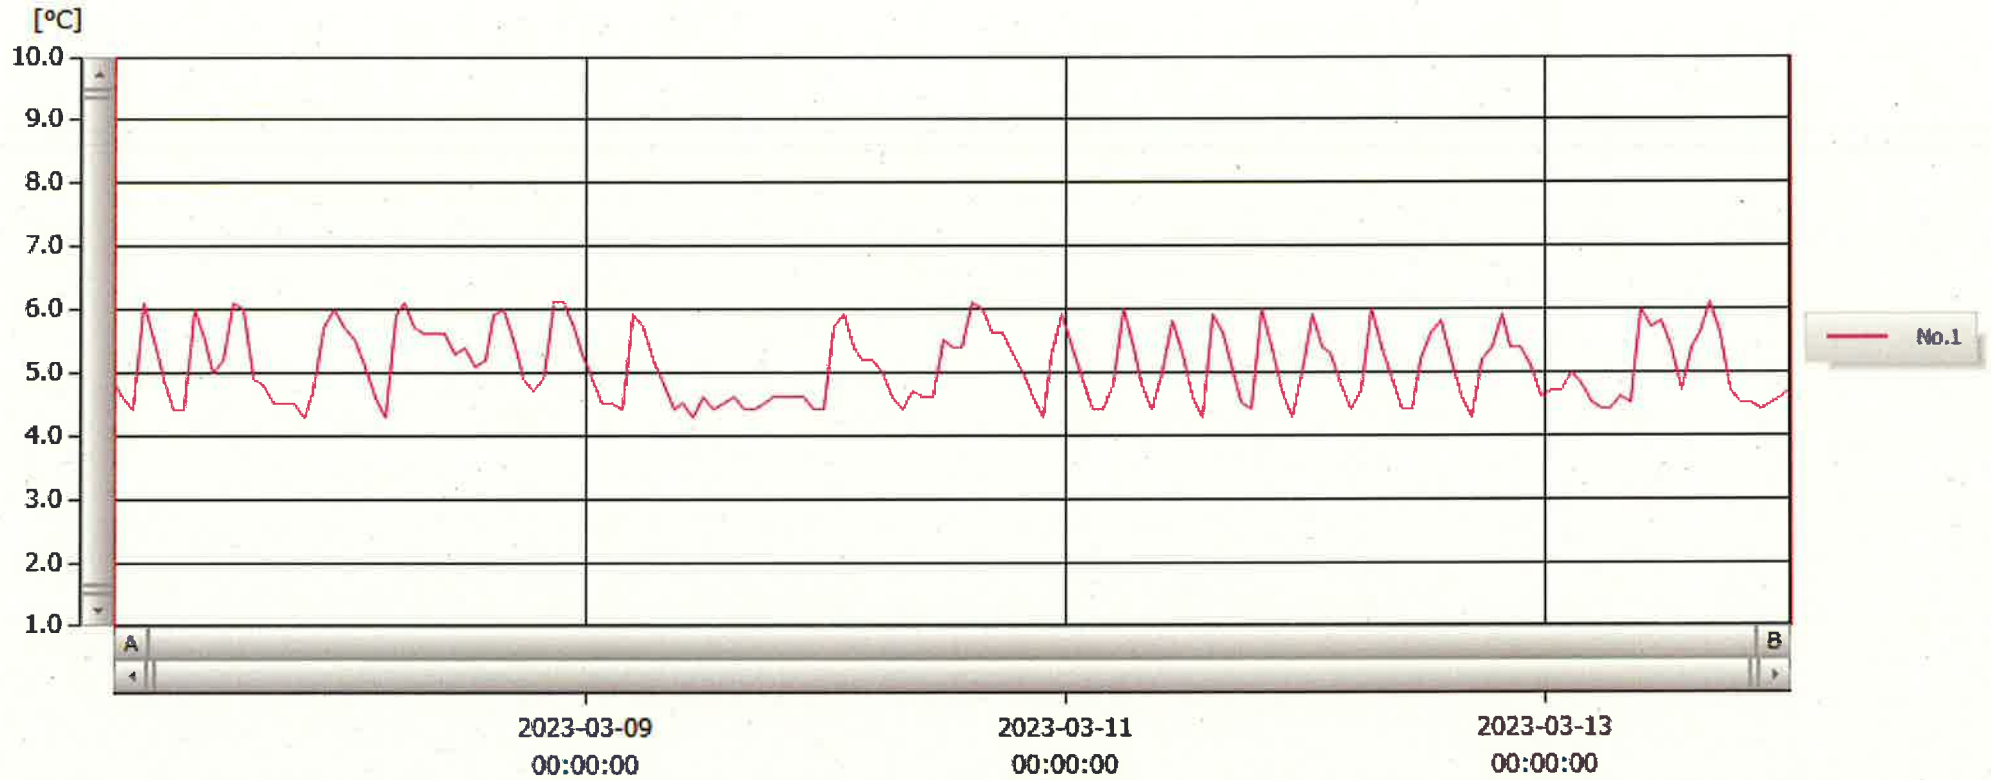

T&D Graph

表示範囲 2023-03-07 00:38:00 - 2023-03-14 00:39:00
 計算範囲 2023-03-07 00:38:00 - 2023-03-14 00:39:00

14 / Mar / 2023

川比 智子

No.	チャンネル名	記録間隔	データ数	単位	最大値	最小値	平均値
No.1	冷蔵※検	60 min.	169	°C	6.1	4.3	5.1