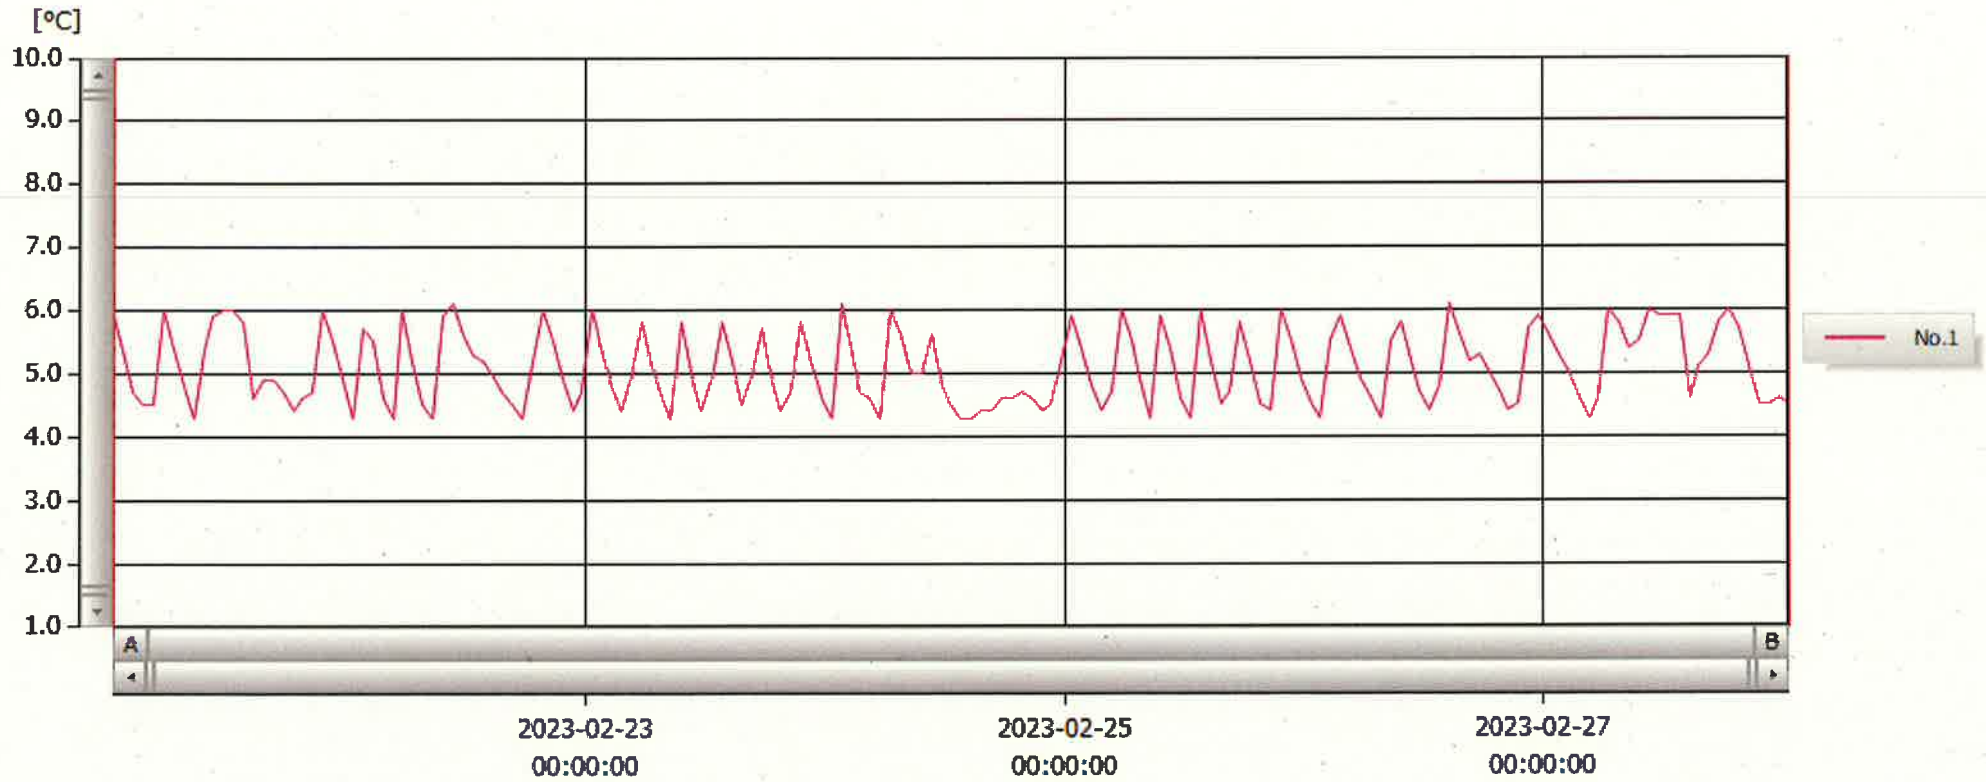

T&D Graph

表示範囲 2023-02-21 00:38:00 - 2023-02-28 00:39:00

計算範囲 2023-02-21 00:38:00 - 2023-02-28 00:39:00

28/Feb/2023 川北 智子

No.	チャンネル名	記録間隔	データ数	単位	最大値	最小値	平均値
No.1	冷蔵※検	60 min.	169	°C	6.1	4.3	5.1