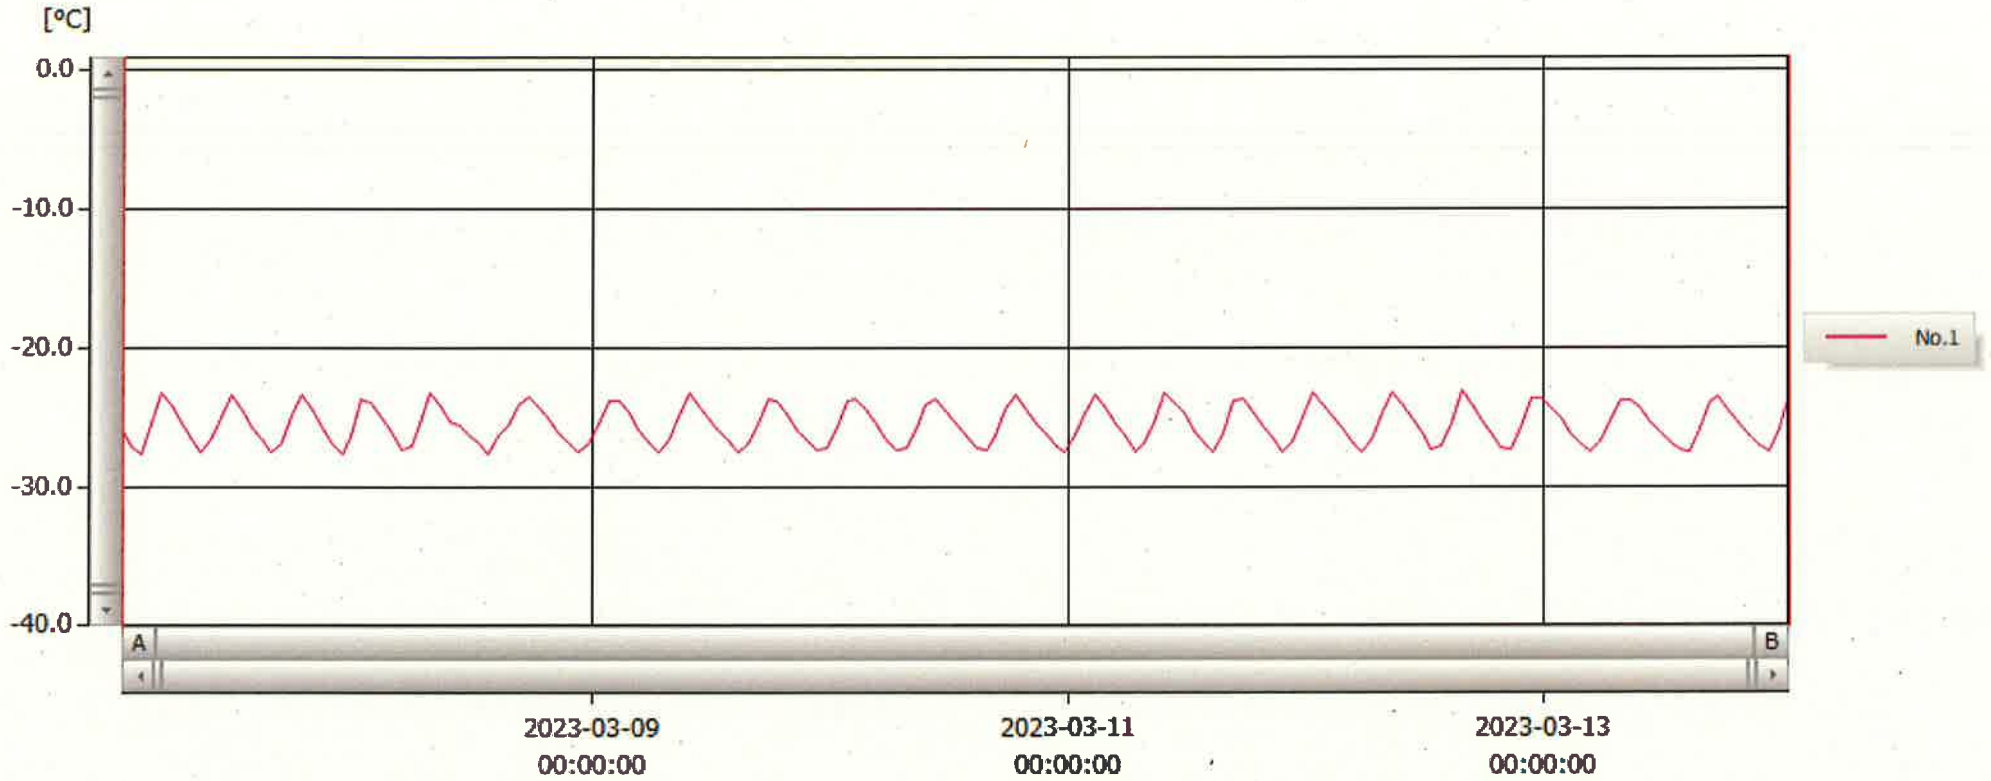

T&D Graph

表示範囲 2023-03-07 00:40:00 - 2023-03-14 00:41:00  
 計算範囲 2023-03-07 00:40:00 - 2023-03-14 00:41:00

14/Mar/2023

11/20 智子

No.	チャンネル名	記録間隔	データ数	単位	最大値	最小値	平均値
No.1	-20℃検	60 min.	169	℃	-23.1	-27.7	-25.6