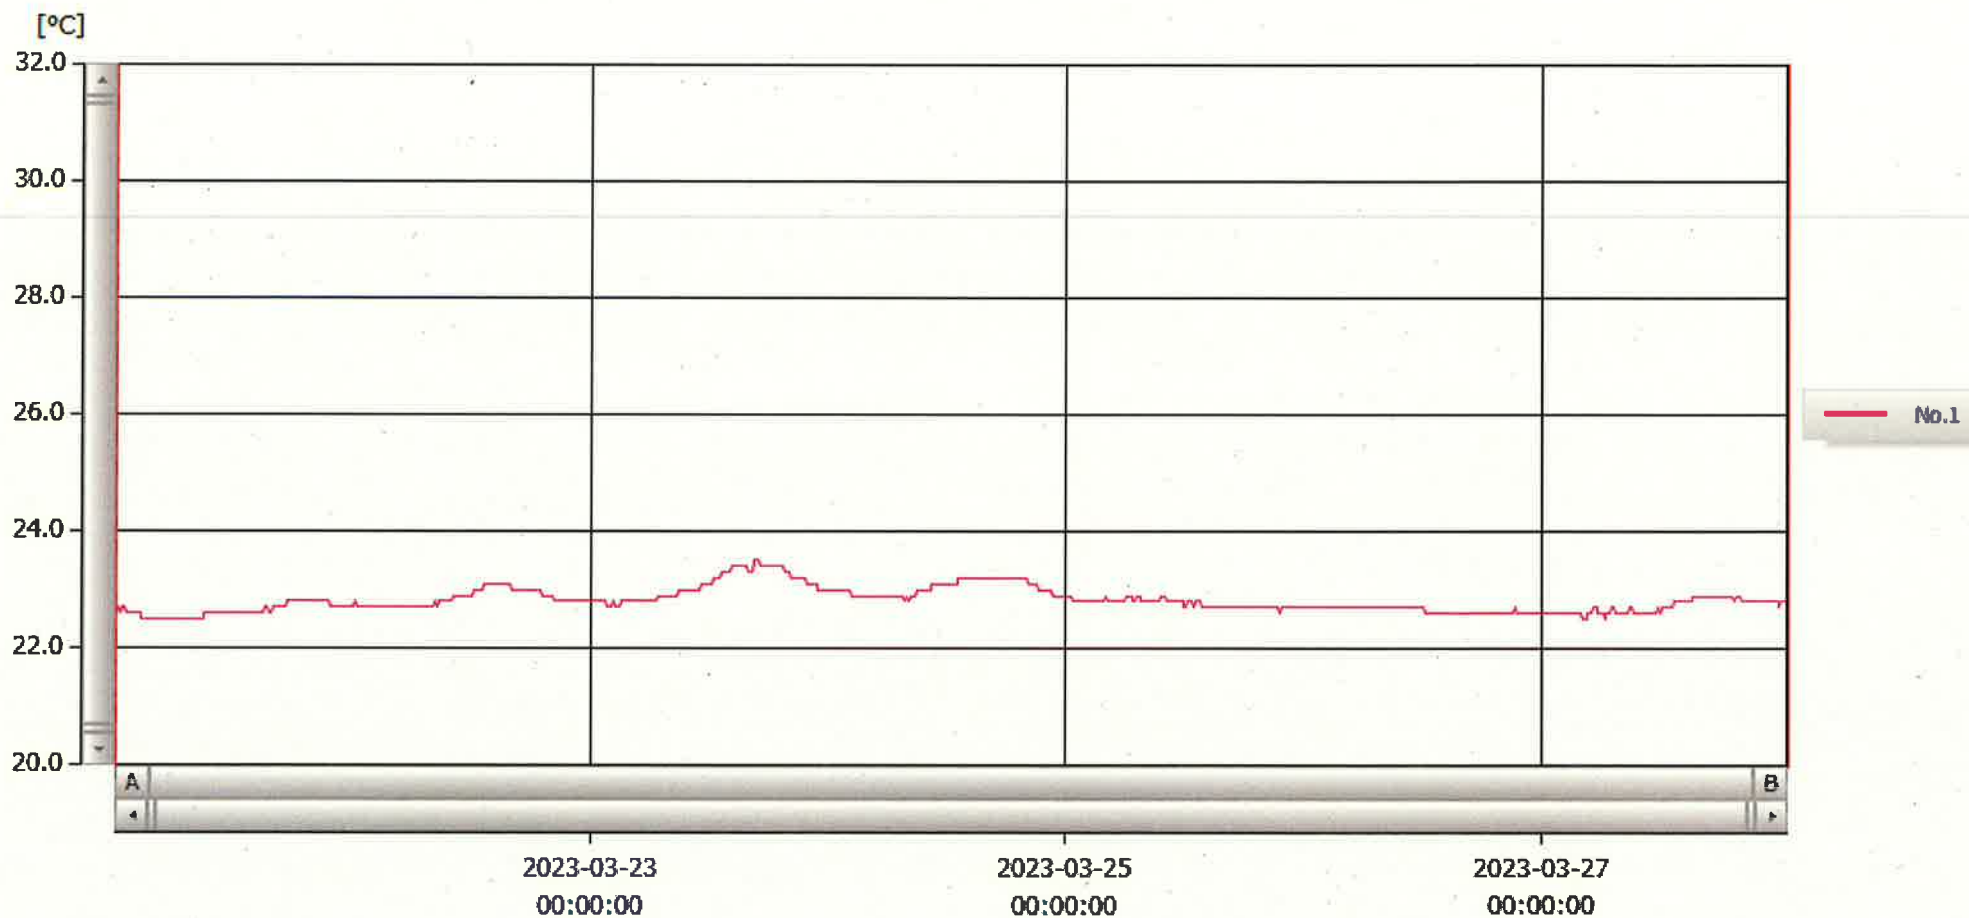

T&D Graph

表示範囲 2023-03-21 00:05:00 - 2023-03-28 00:56:00
 計算範囲 2023-03-21 00:05:00 - 2023-03-28 00:56:00

28 / Mar / 2023

11/20 矢野子

No.	チャンネル名	記録間隔	データ数	単位	最大値	最小値	平均値
No.1	内服薬 2	10 min.	1014	°C	23.5	22.5	22.8