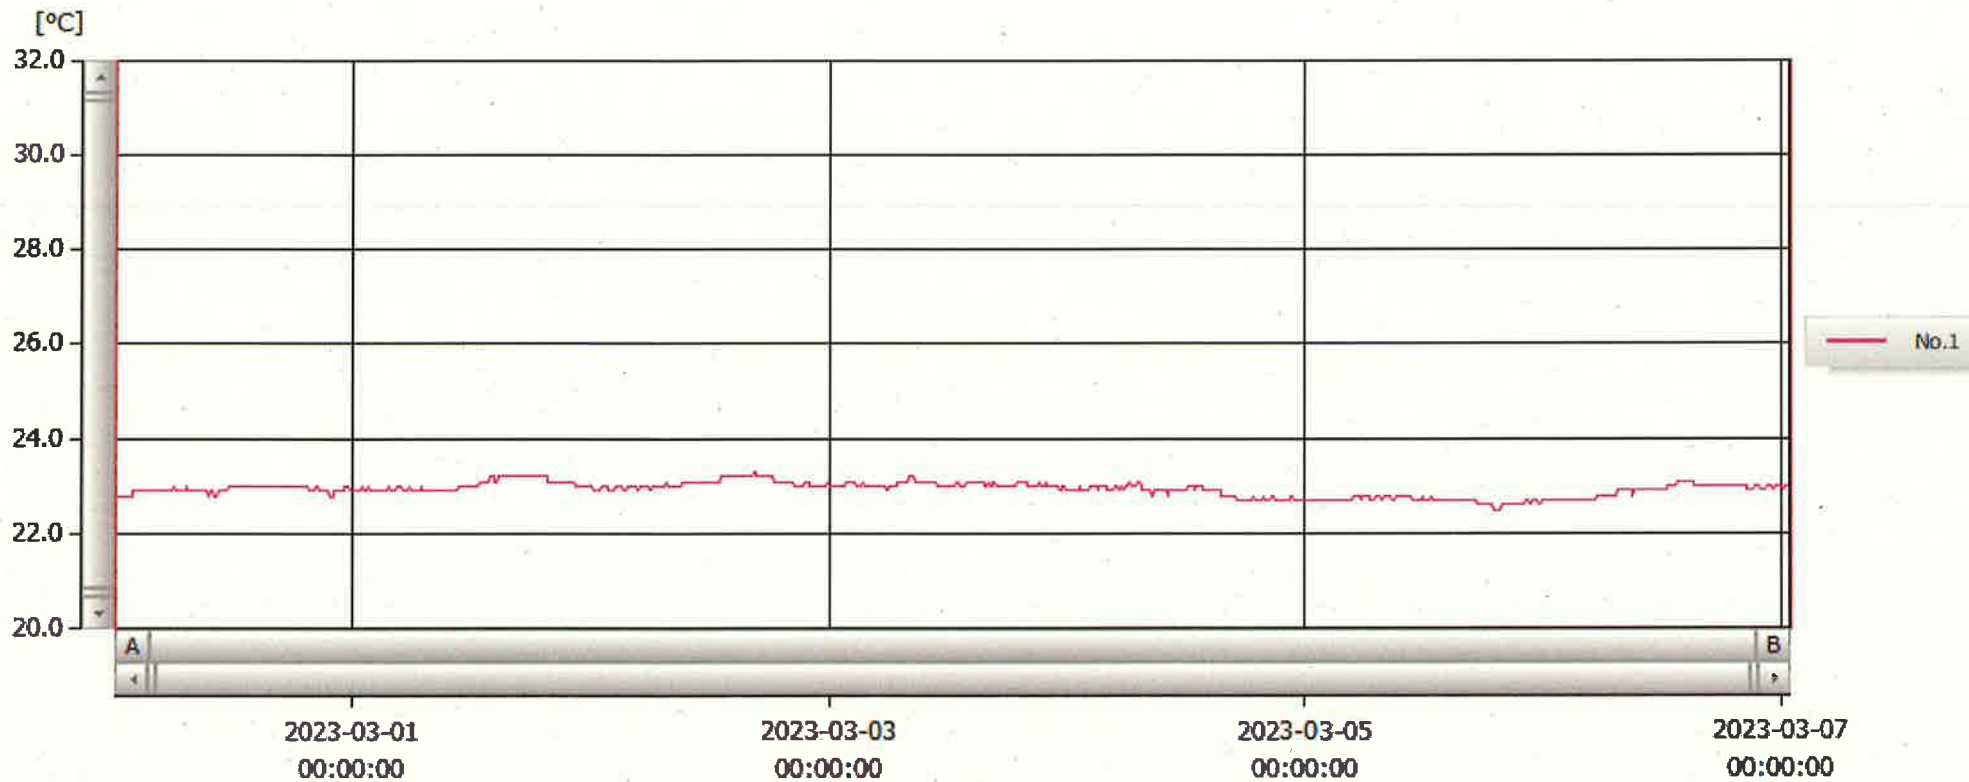

T&D Graph

表示範囲 2023-02-28 00:05:00 - 2023-03-07 00:56:00  
 計算範囲 2023-02-28 00:05:00 - 2023-03-07 00:56:00

7/Mar/2023 (1)比智子

No.	チャンネル名	記録間隔	データ数	単位	最大値	最小値	平均値
No.1	内服薬2	10 min.	1014	°C	23.3	22.5	22.9