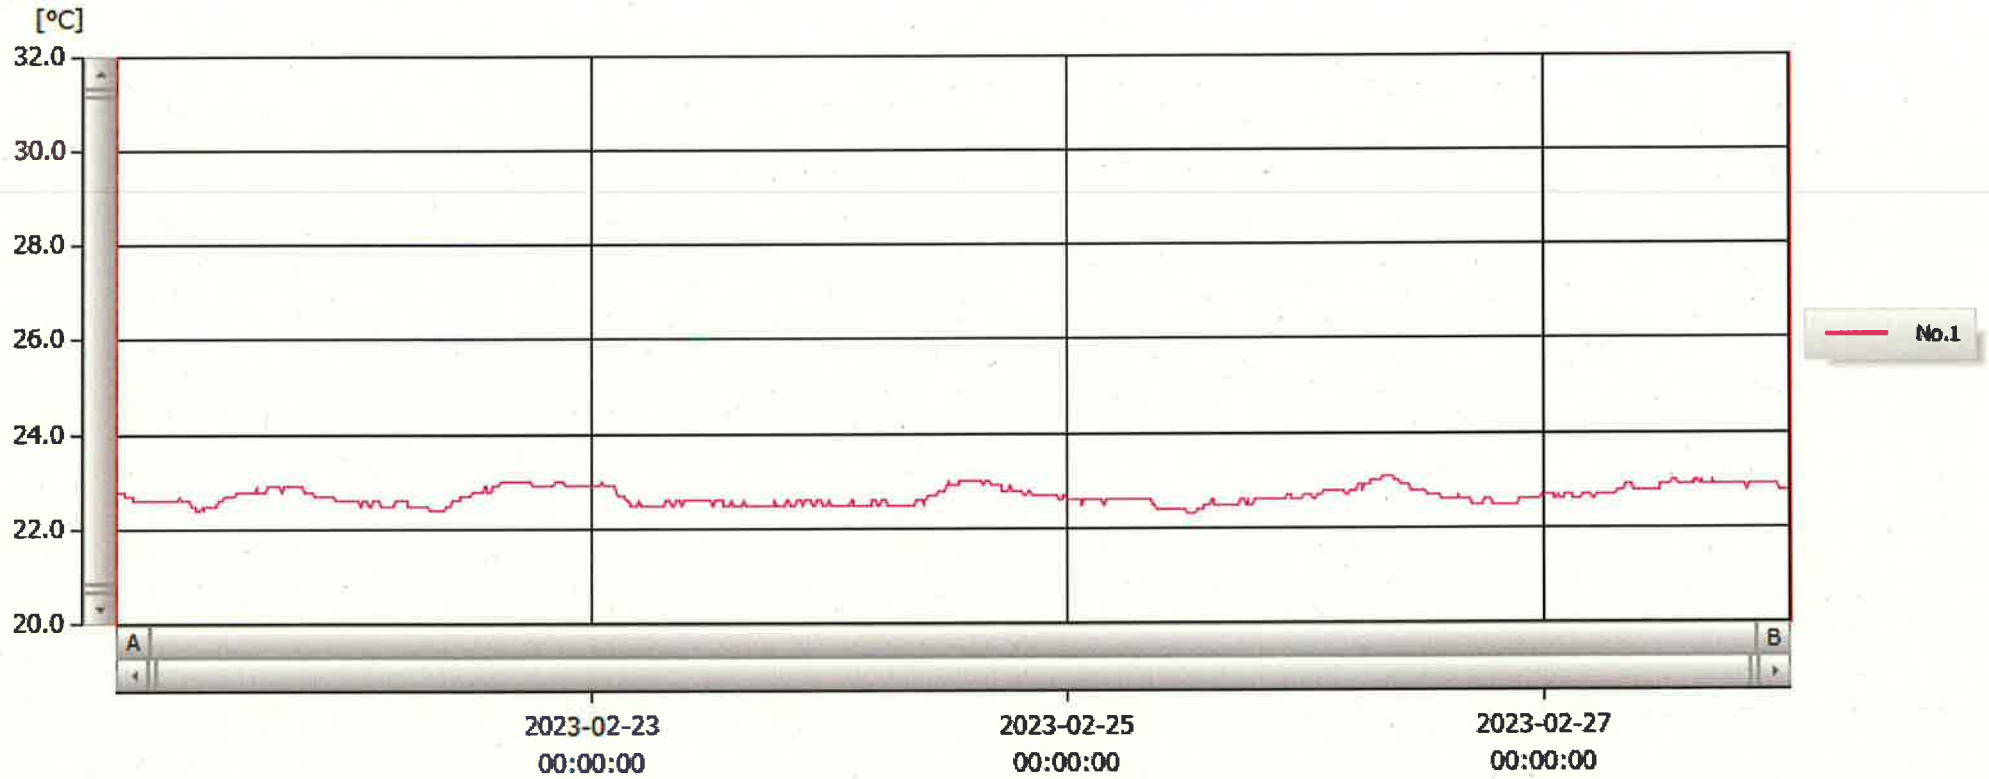

T&D Graph

表示範囲 2023-02-21 00:05:00 - 2023-02-28 00:56:00
 計算範囲 2023-02-21 00:05:00 - 2023-02-28 00:56:00

28 / Feb / 2023 川北 智子

No.	チャンネル名	記録間隔	データ数	単位	最大値	最小値	平均値
No.1	内服薬 2	10 min.	1014	°C	23.1	22.3	22.7