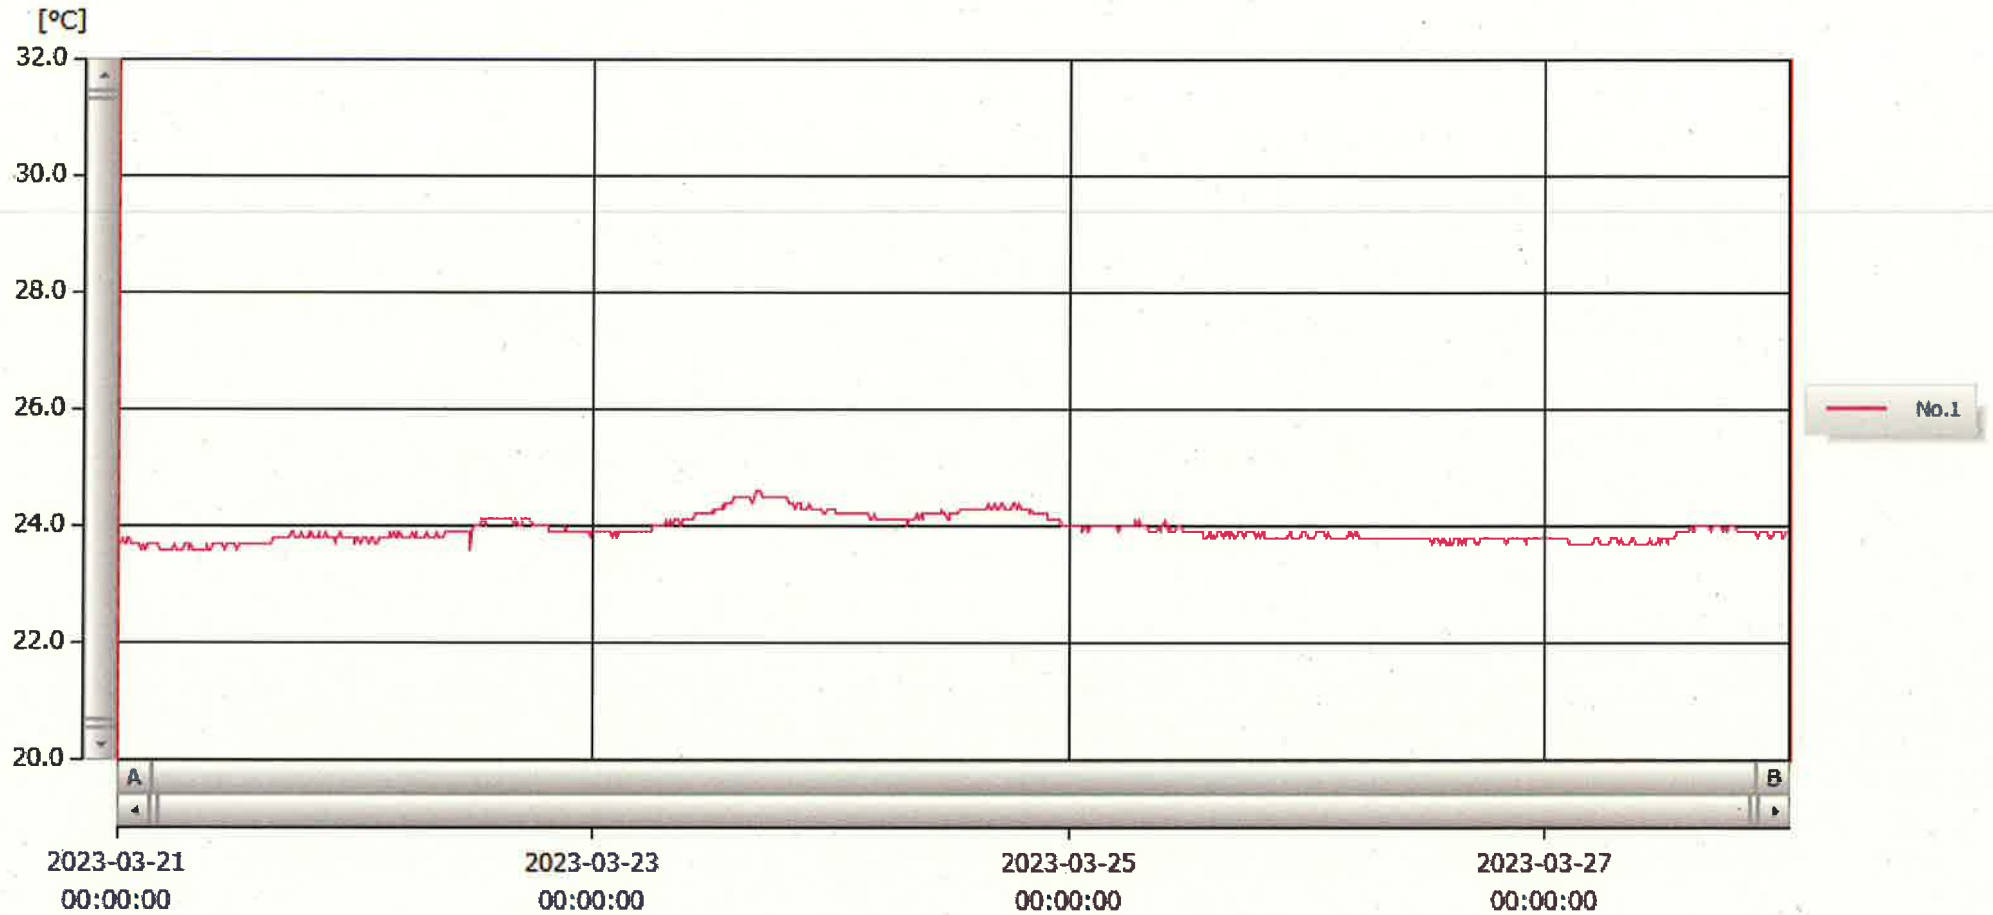

T&D Graph

表示範囲 2023-03-21 00:00:00 - 2023-03-28 00:51:00  
 計算範囲 2023-03-21 00:00:00 - 2023-03-28 00:51:00

28 / Mar / 2023

11/20 智子

No.	チャンネル名	記録間隔	データ数	単位	最大値	最小値	平均値
No.1	内服薬1	10 min.	1014	°C	24.6	23.6	23.9