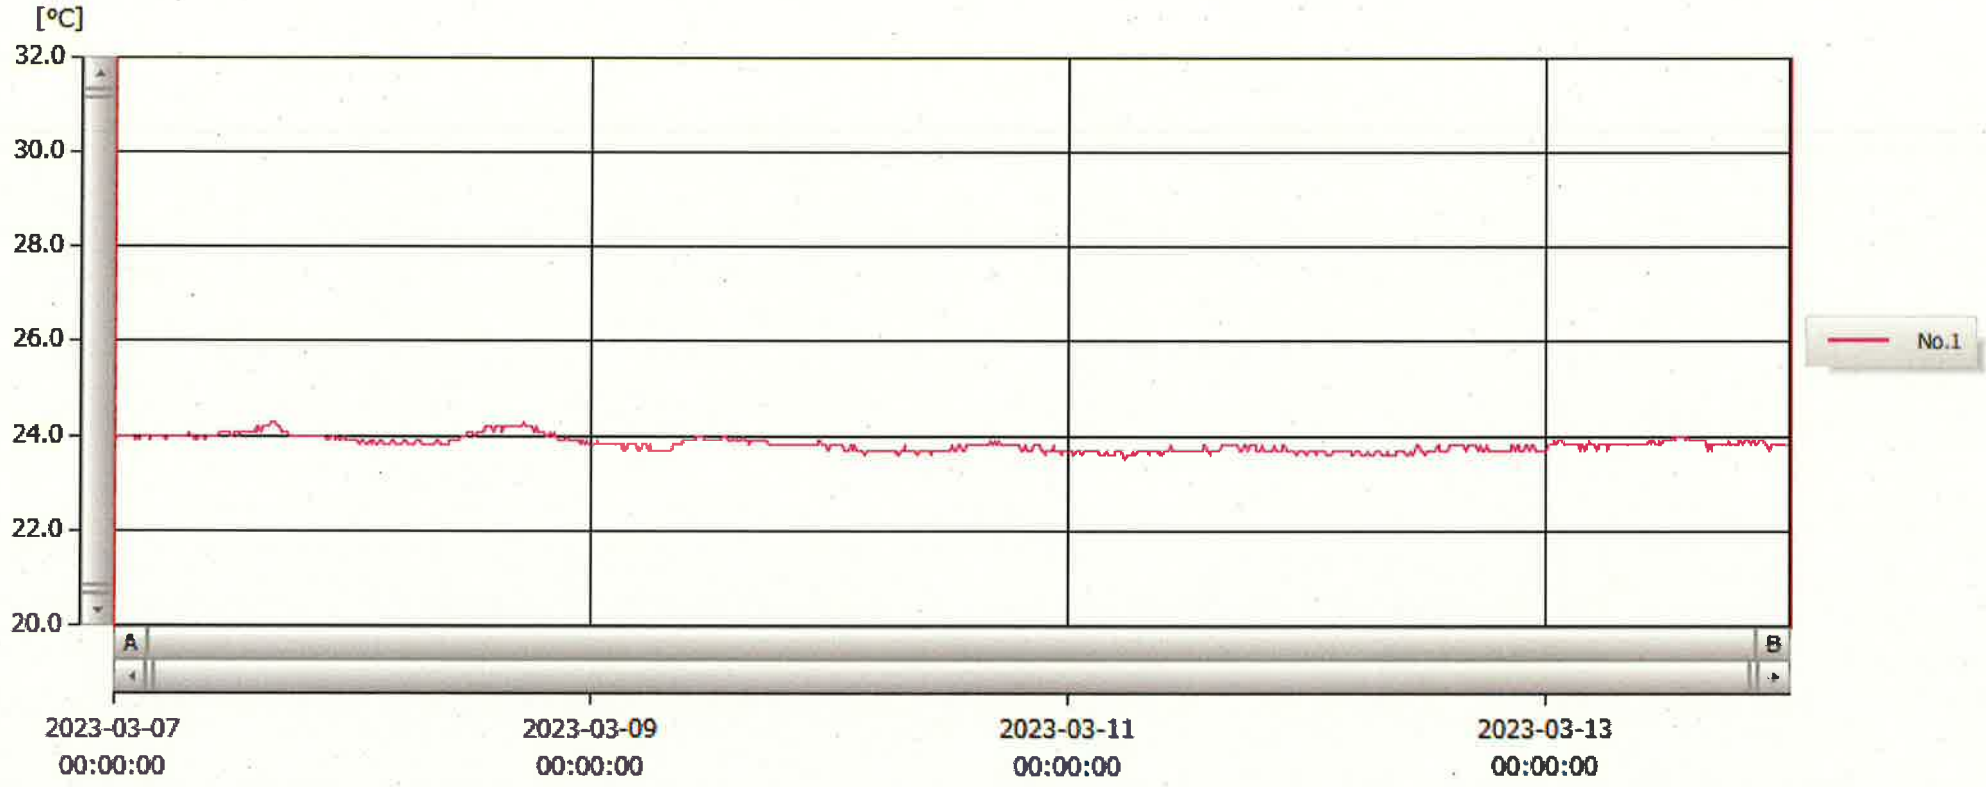

T&D Graph

表示範囲 2023-03-07 00:00:00 - 2023-03-14 00:51:00  
 計算範囲 2023-03-07 00:00:00 - 2023-03-14 00:51:00

14 / Mar / 2023

川比 智子

No.	チャンネル名	記録間隔	データ数	単位	最大値	最小値	平均値
No.1	内服薬 1	10 min.	1014	°C	24.3	23.5	23.8