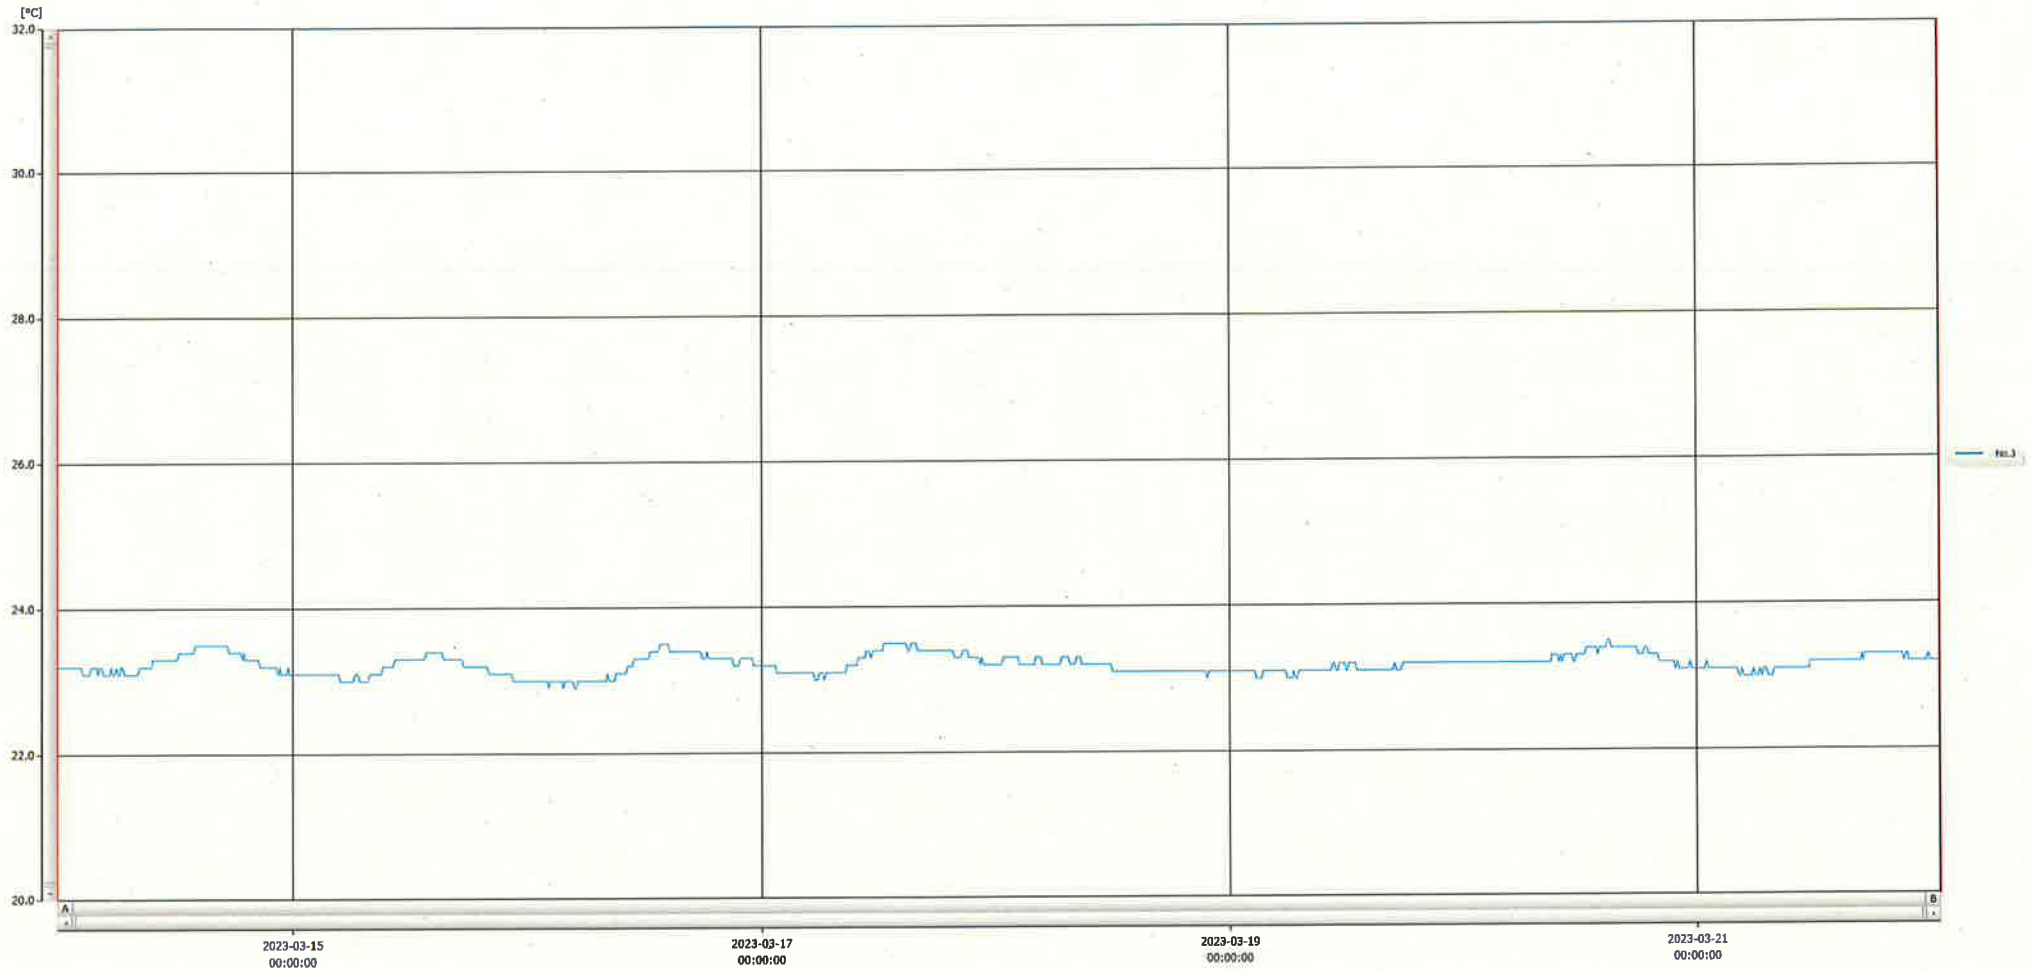

T&D Graph

表示範囲 2023-03-13 23:59:00 - 2023-03-22 01:01:00  
 計算範囲 2023-03-13 23:59:00 - 2023-03-22 01:01:00

No.	チャンネル名	記録間隔	データ数	単位	最大値	最小値	平均値
No.3	注射薬	10 min.	1159	°C	23.5	22.9	23.2

22 MAR 2023

深本美章