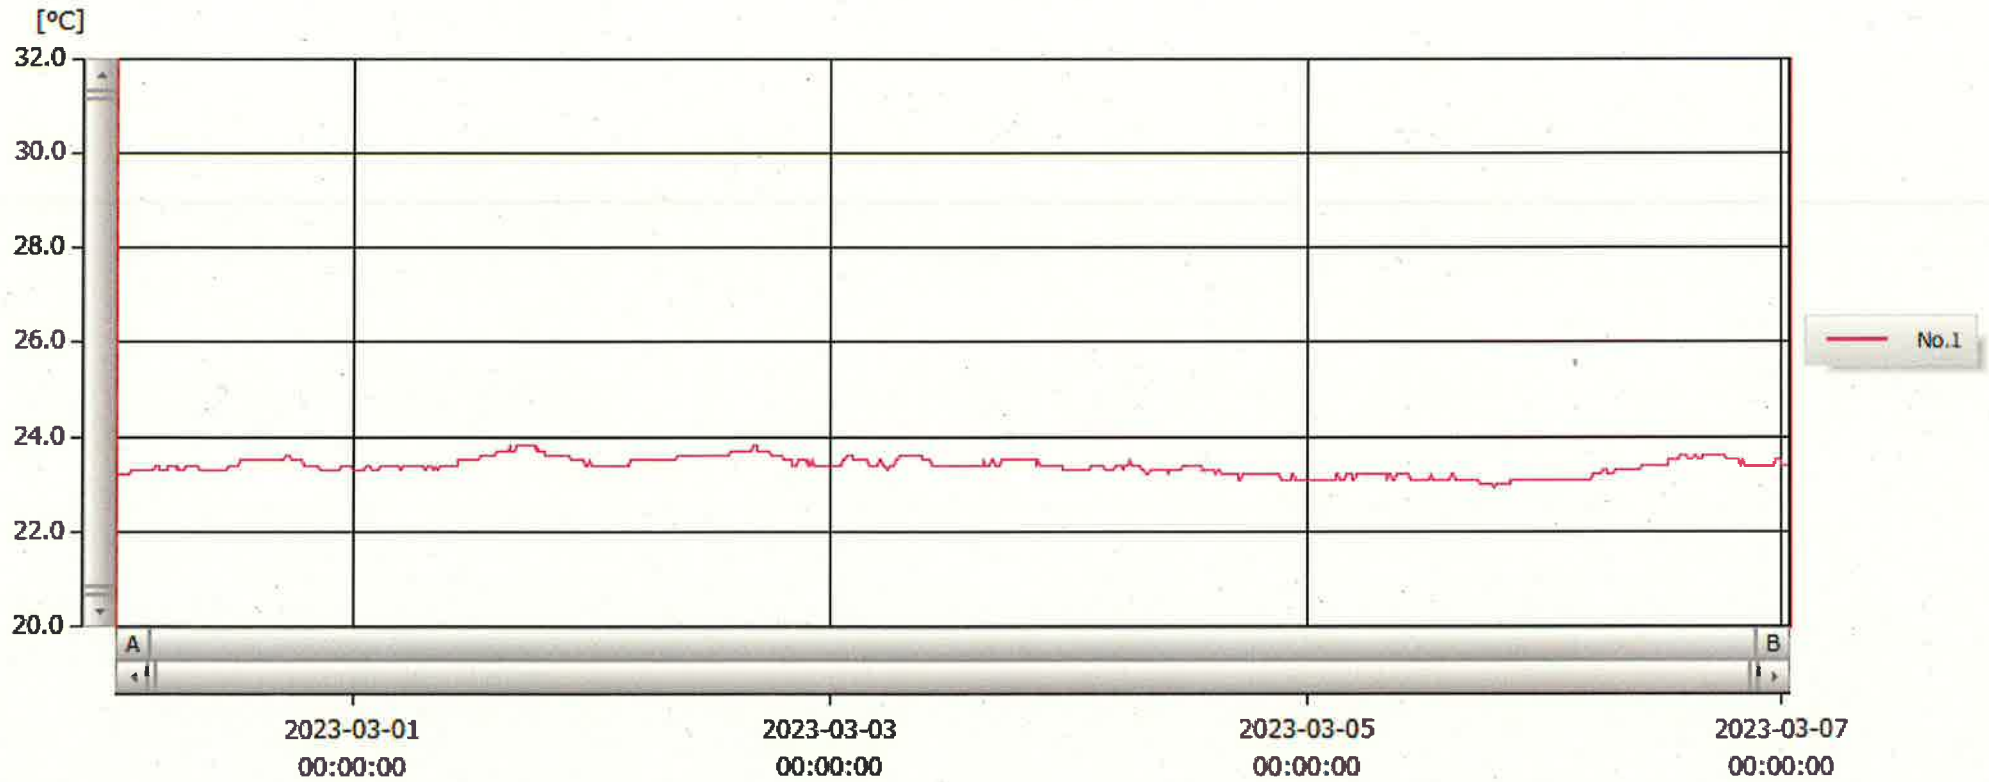

T&D Graph

表示範囲 2023-02-28 00:00:00 - 2023-03-07 00:51:00  
 計算範囲 2023-02-28 00:00:00 - 2023-03-07 00:51:00

7/Mar/2023 比智子

No.	チャンネル名	記録間隔	データ数	単位	最大値	最小値	平均値
No.1	注射薬	10 min.	1014	°C	23.8	22.9	23.4