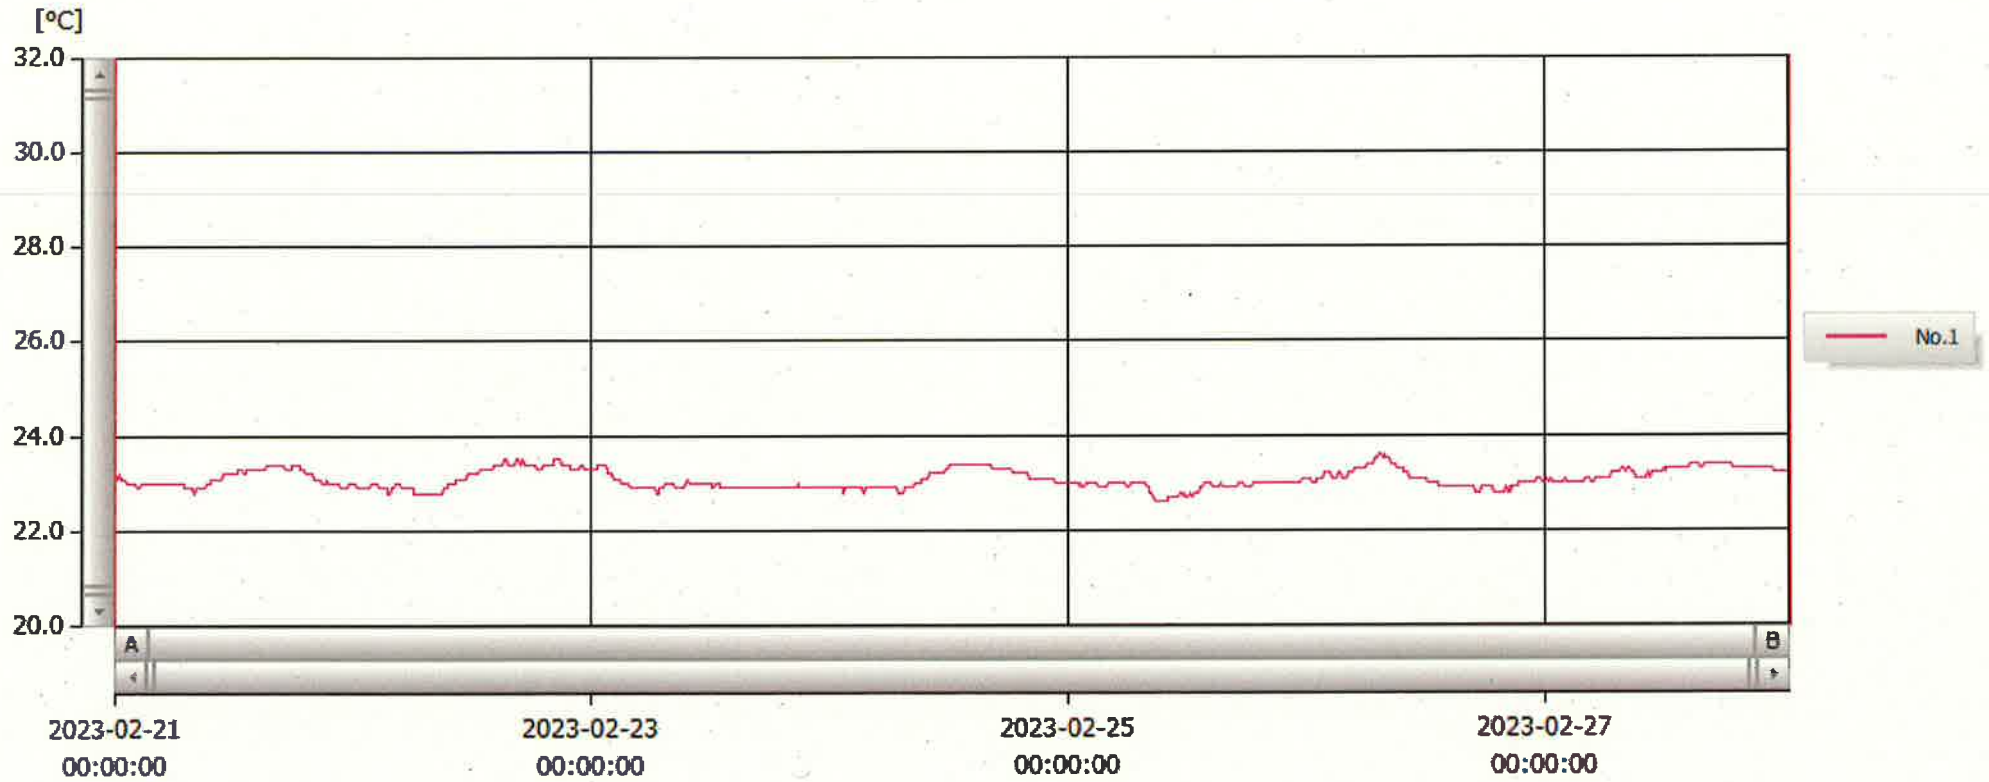

T&D Graph

表示範囲 2023-02-21 00:00:00 - 2023-02-28 00:51:00  
 計算範囲 2023-02-21 00:00:00 - 2023-02-28 00:51:00

28 / Feb / 2023 14:27 智子

No.	チャンネル名	記録間隔	データ数	単位	最大値	最小値	平均値
No.1	注射薬	10 min.	1014	°C	23.6	22.6	23.1