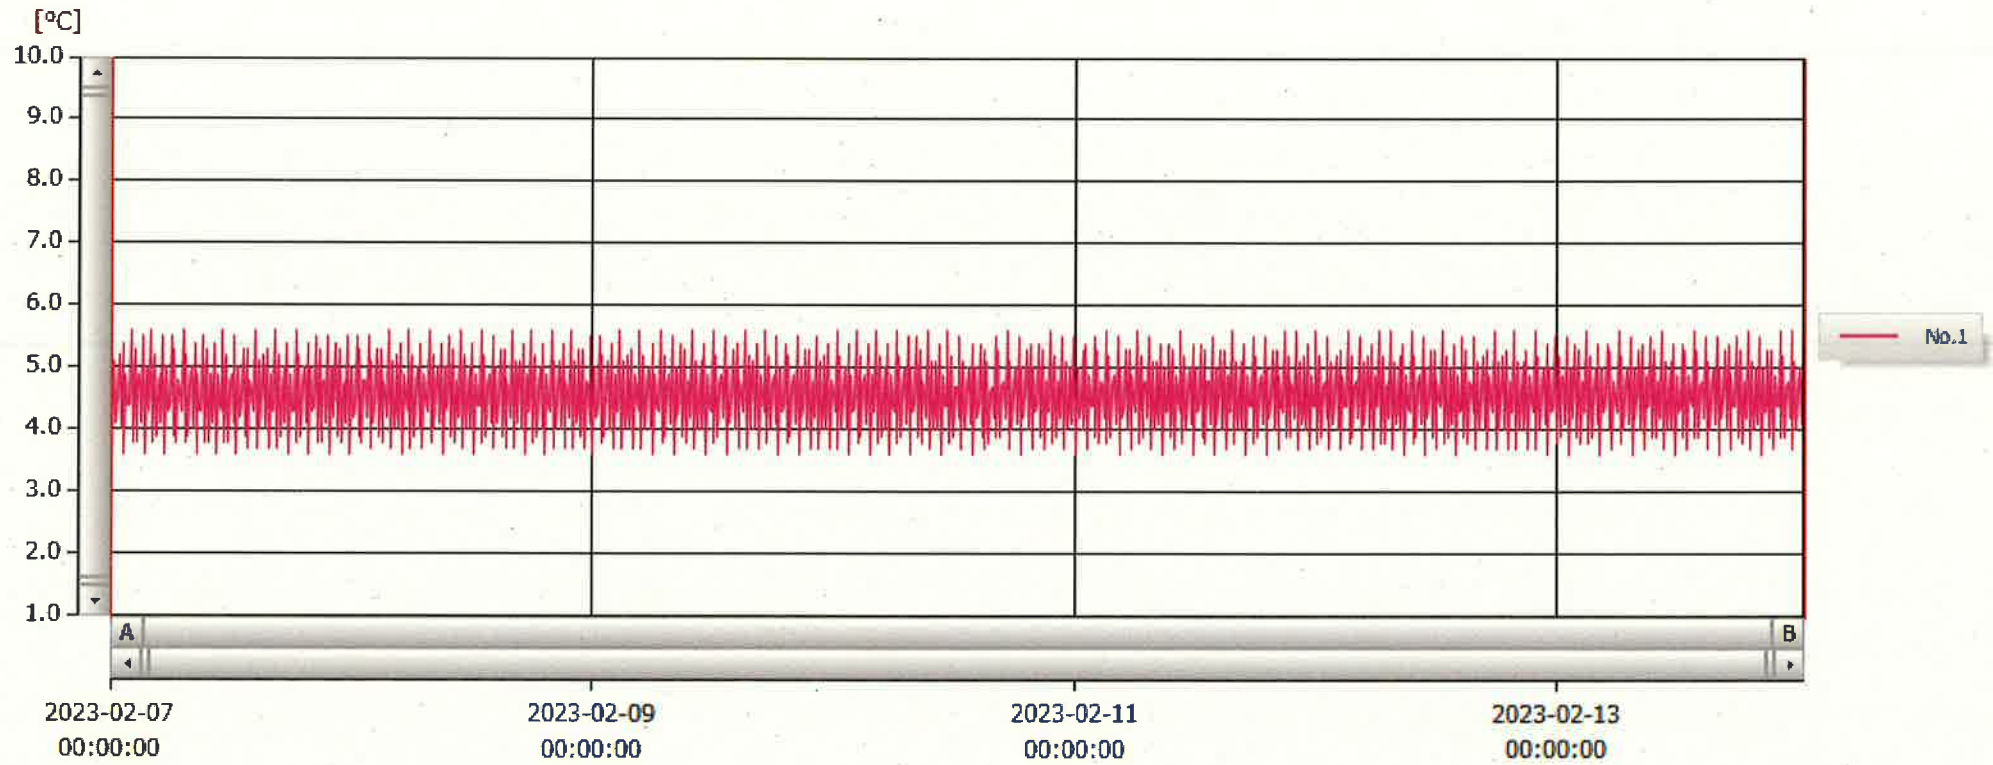

T&D Graph

14 Feb 2023 吉村 知幸

表示範囲 2023-02-07 00:00:00 - 2023-02-14 00:51:00
 計算範囲 2023-02-07 00:00:00 - 2023-02-14 00:51:00

No.	チャンネル名	記録間隔	データ数	単位	最大値	最小値	平均値
No.1	冷蔵庫D	10 min.	1014	°C	5.6	3.6	4.6