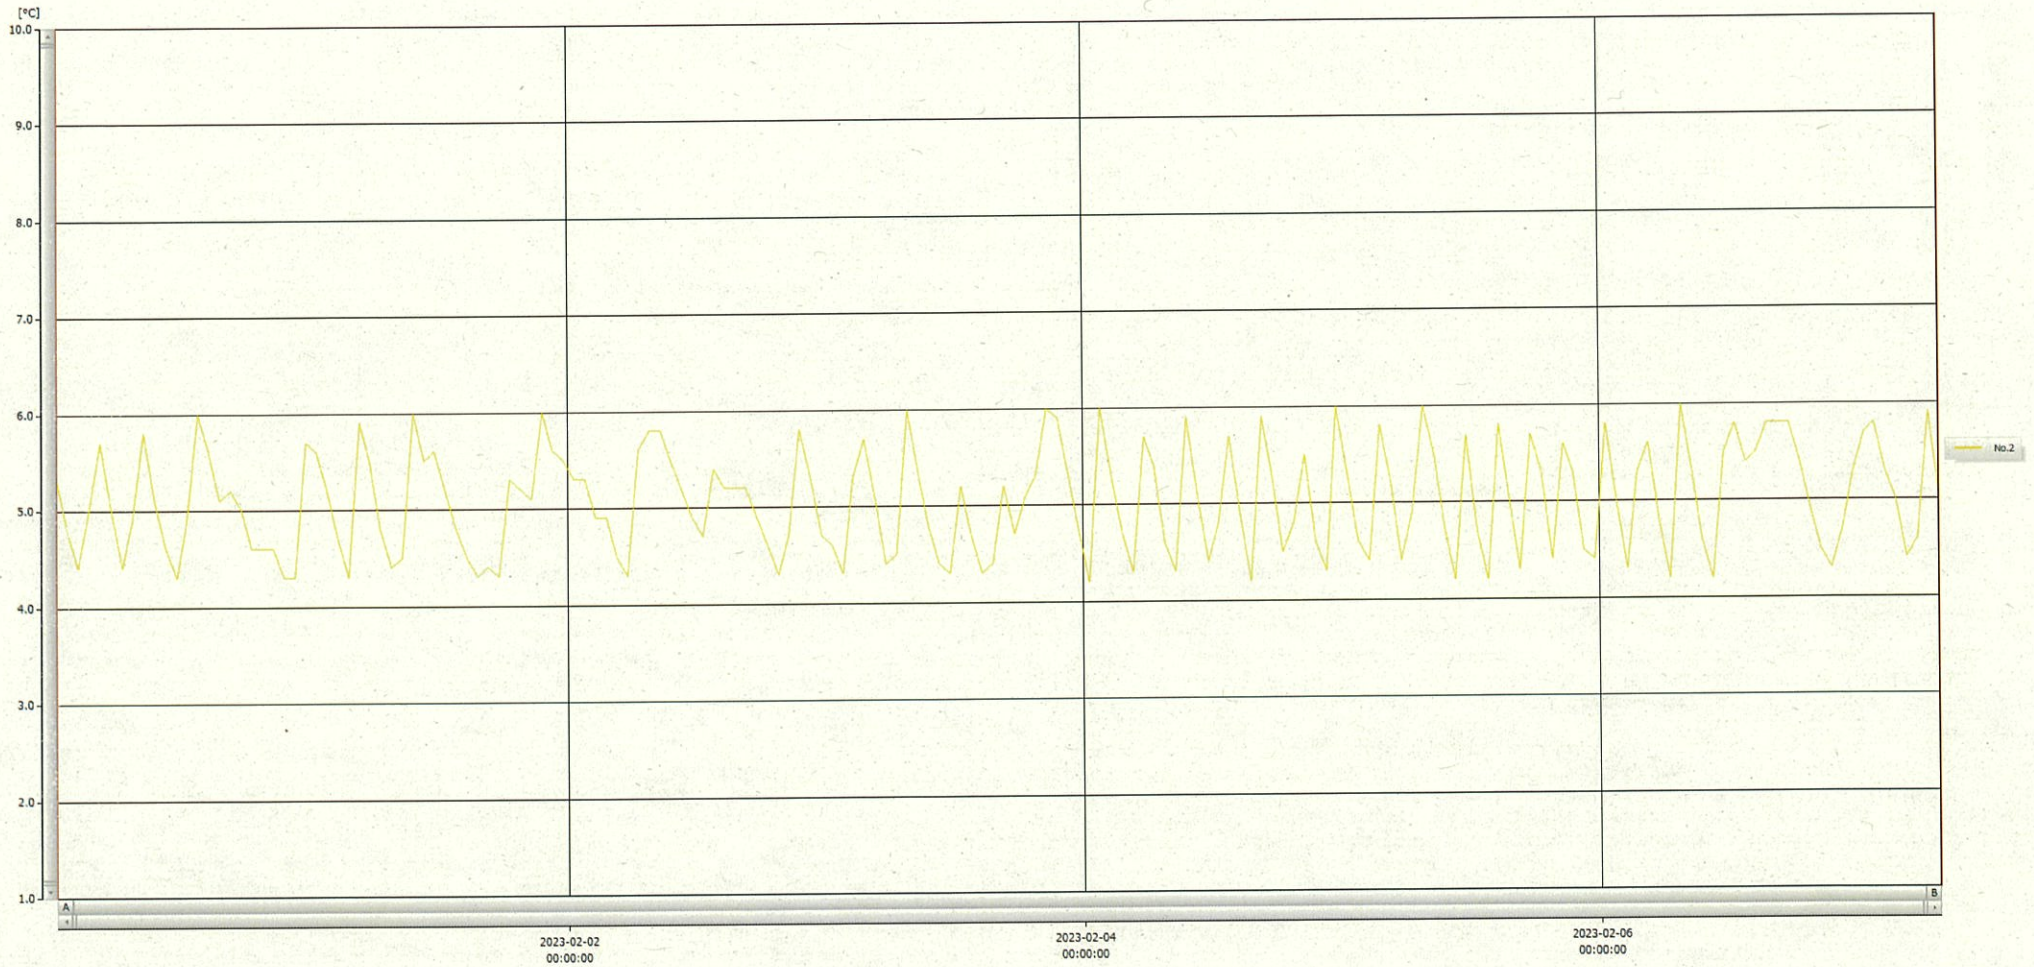

T&D Graph

表示範囲 2023-01-31 00:37:00 - 2023-02-07 07:38:00  
 計算範囲 2023-01-31 00:37:00 - 2023-02-07 07:38:00

No.	チャンネル名	記録間隔	データ数	単位	最大値	最小値	平均値
No.2	冷蔵※検	60 min.	176	°C	6.0	4.2	5.1

07 FEB 2023

梁木美幸