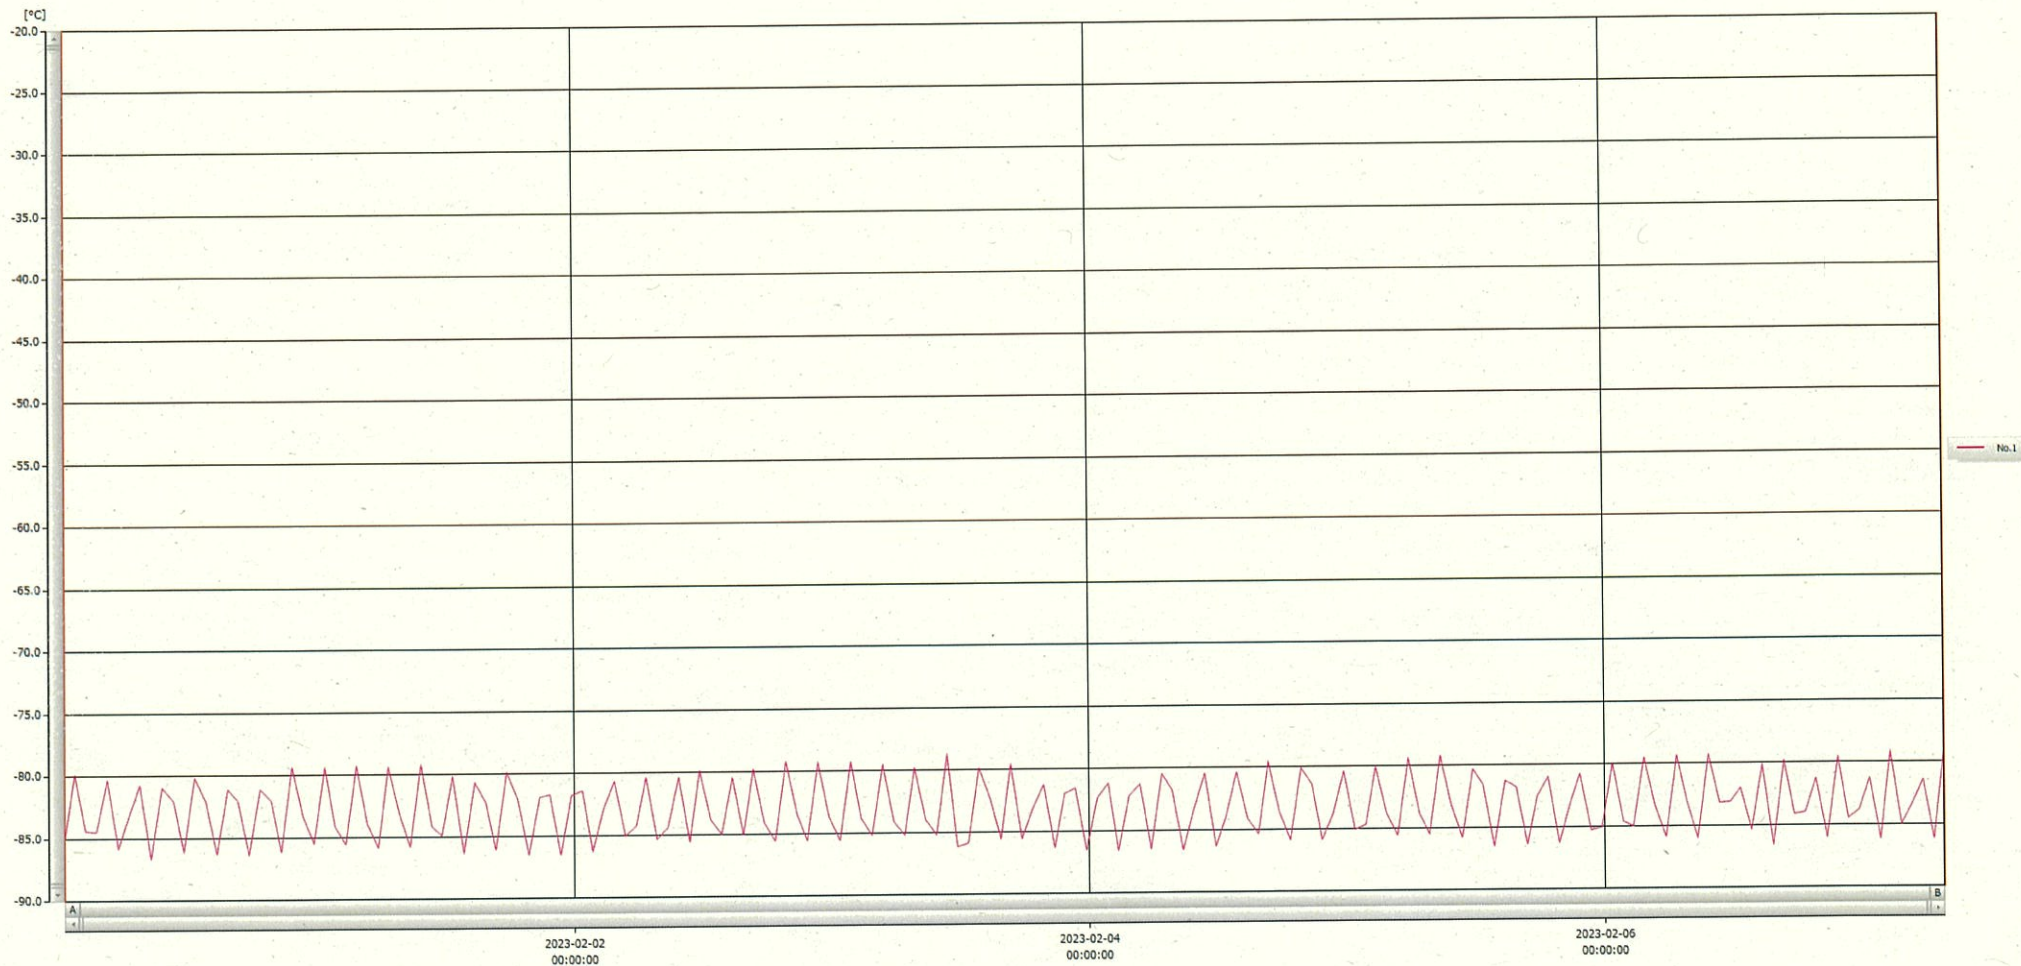

T&D Graph

表示範囲 2023-01-31 00:45:00 - 2023-02-07 07:46:00
 計算範囲 2023-01-31 00:45:00 - 2023-02-07 07:46:00

07 FEB 2023

梁木 美幸

No.	チャンネル名	記録間隔	データ数	単位	最大値	最小値	平均値
No.1	-80℃検	60 min.	176	℃	-78.7	-86.7	-83.1