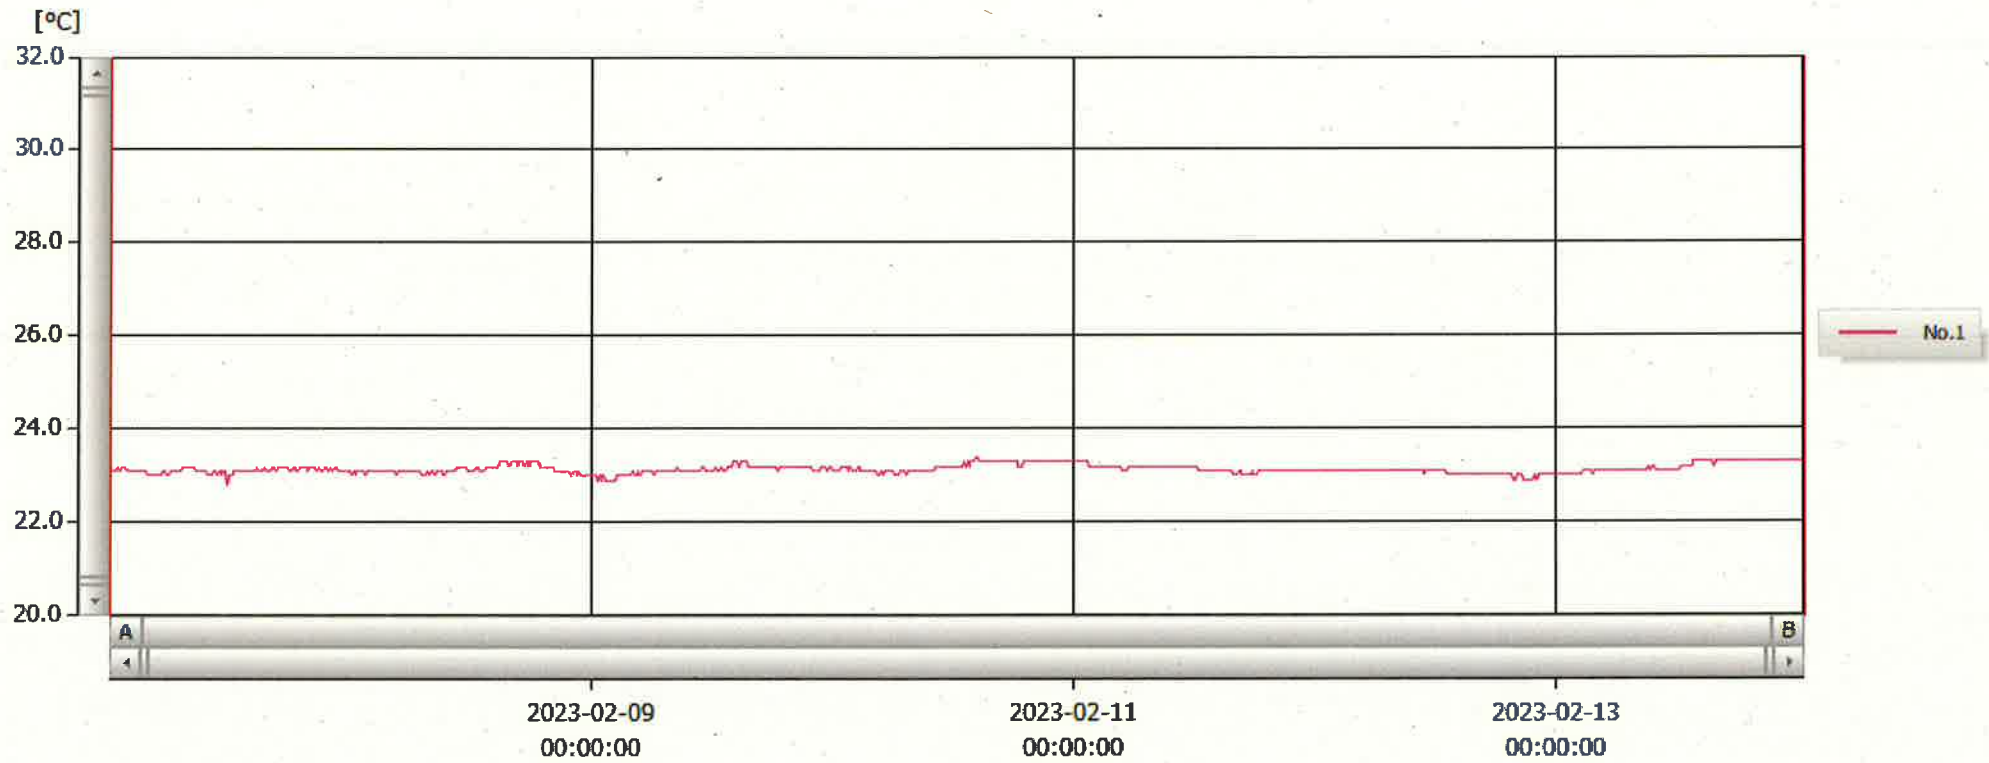

T&D Graph

表示範囲 2023-02-07 00:01:00 - 2023-02-14 00:52:00
 計算範囲 2023-02-07 00:01:00 - 2023-02-14 00:52:00

14 Feb 2023

吉村知華

No.	チャンネル名	記録間隔	データ数	単位	最大値	最小値	平均値
No.1	内服薬1	10 min.	1014	°C	23.4	22.8	23.1