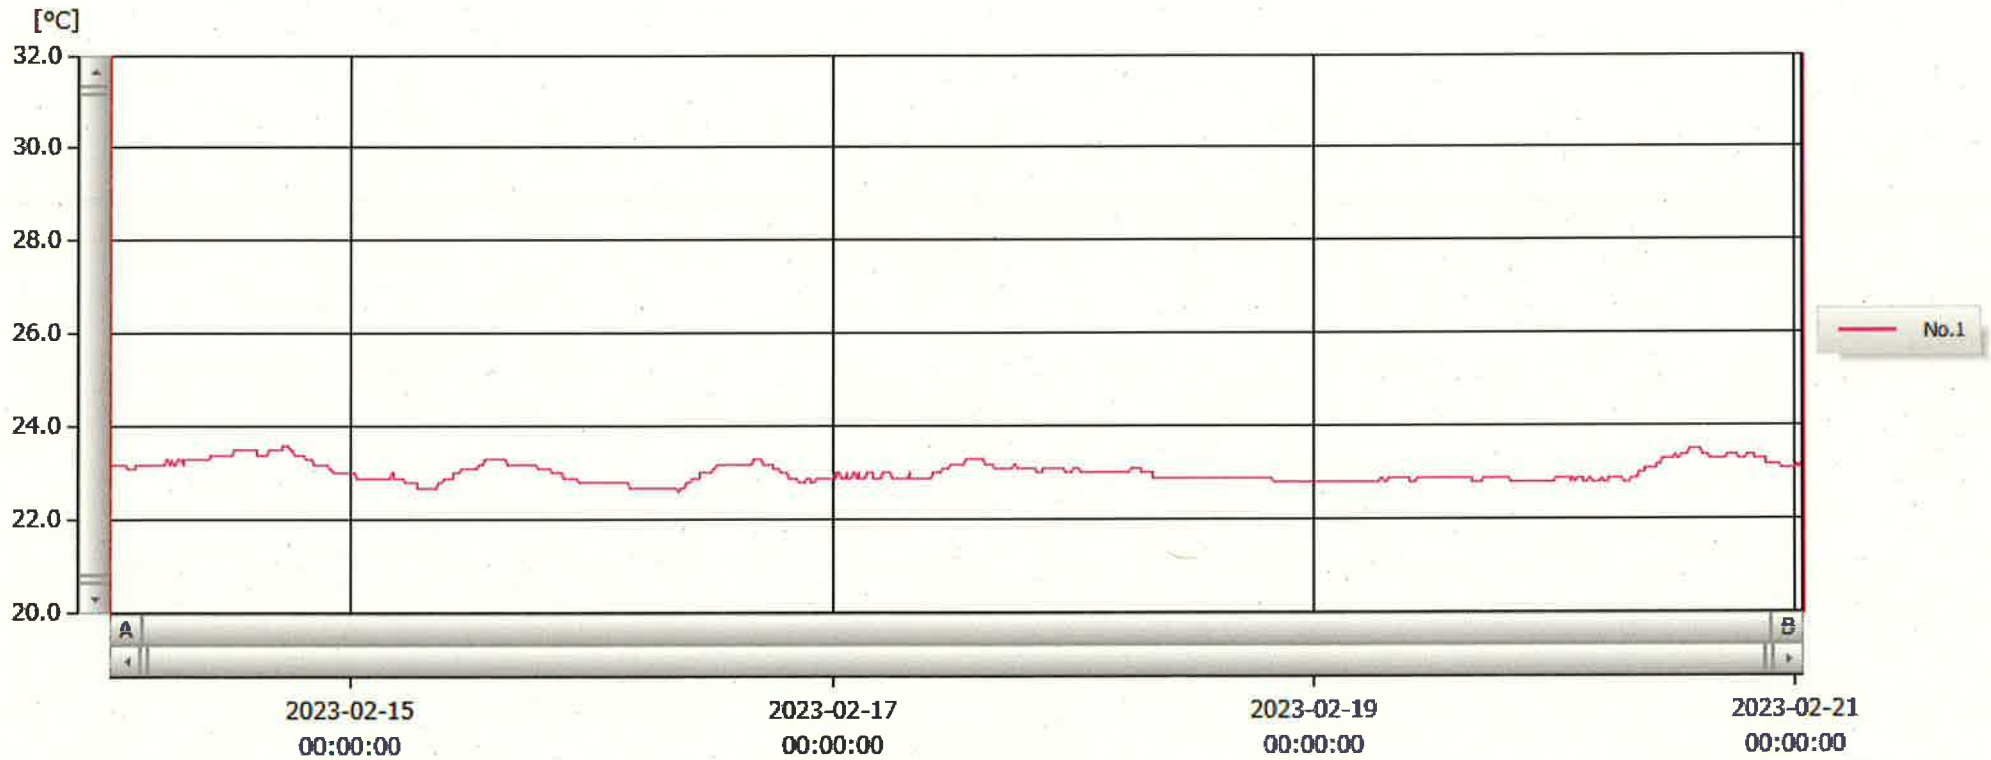

T&D Graph

表示範囲 2023-02-14 00:00:00 - 2023-02-21 00:51:00  
 計算範囲 2023-02-14 00:00:00 - 2023-02-21 00:51:00

21 Feb 2023 吉村 知華

No.	チャンネル名	記録間隔	データ数	単位	最大値	最小値	平均値
No.1	注射薬	10 min.	1014	°C	23.6	22.6	23.0