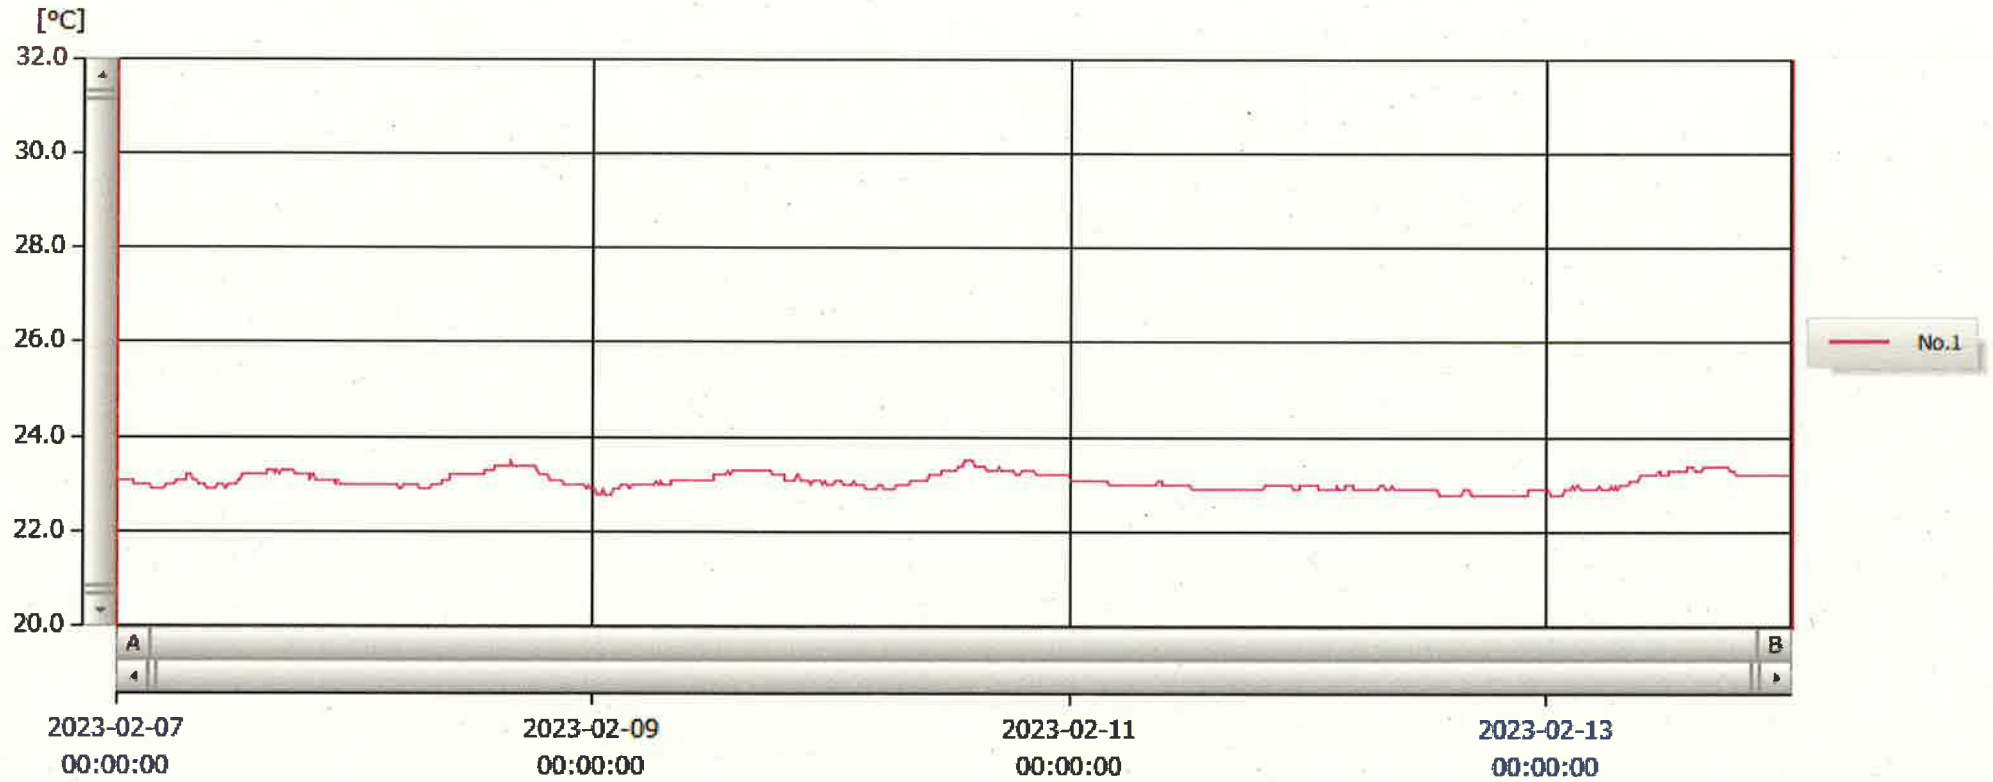

T&D Graph

14 Feb 2023 吉村 知華

表示範囲 2023-02-07 00:00:00 - 2023-02-14 00:51:00
 計算範囲 2023-02-07 00:00:00 - 2023-02-14 00:51:00

No.	チャンネル名	記録間隔	データ数	単位	最大値	最小値	平均値
No.1	注射薬	10 min.	1014	°C	23.5	22.8	23.1