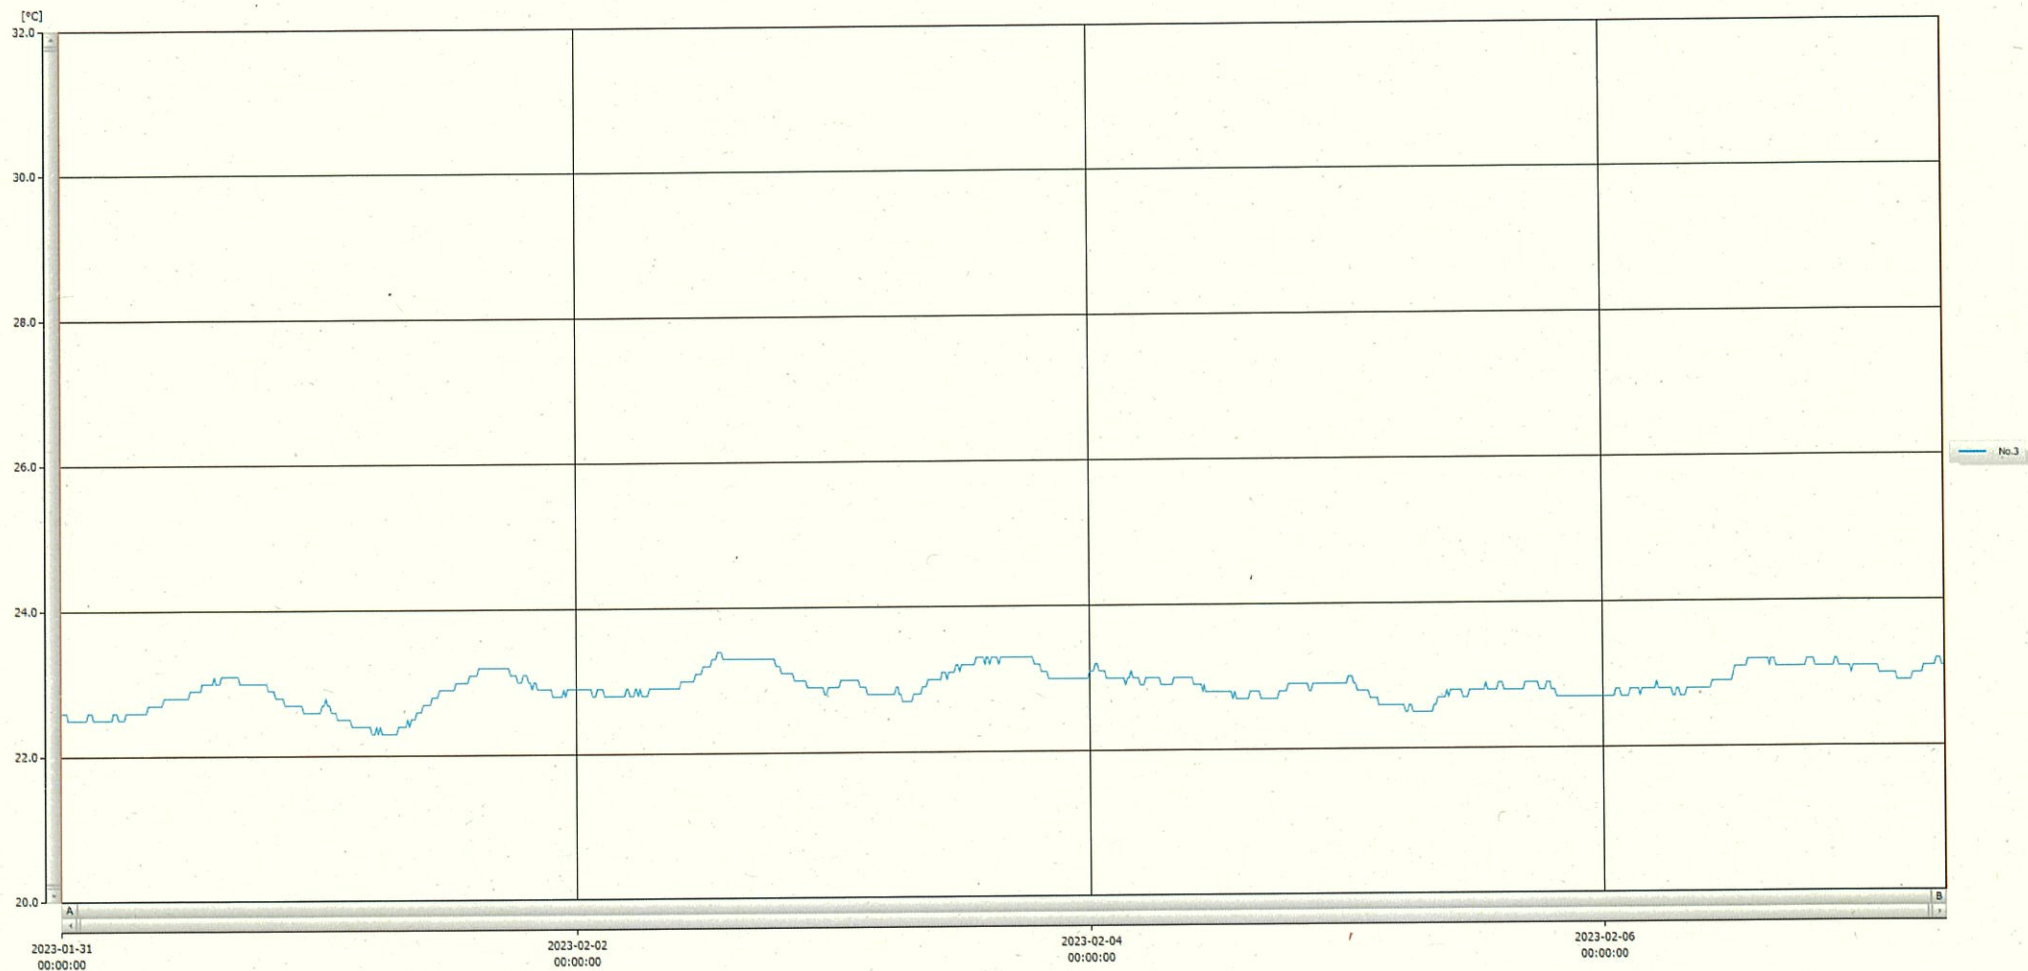

T&D Graph

表示範囲 2023-01-31 00:00:00 - 2023-02-07 08:01:00  
 計算範囲 2023-01-31 00:00:00 - 2023-02-07 08:01:00

No.	チャンネル名	記録間隔	データ数	単位	最大値	最小値	平均値
No.3	注射薬	10 min.	1057	°C	23.4	22.3	22.9

07 FEB 2023

梁不美幸