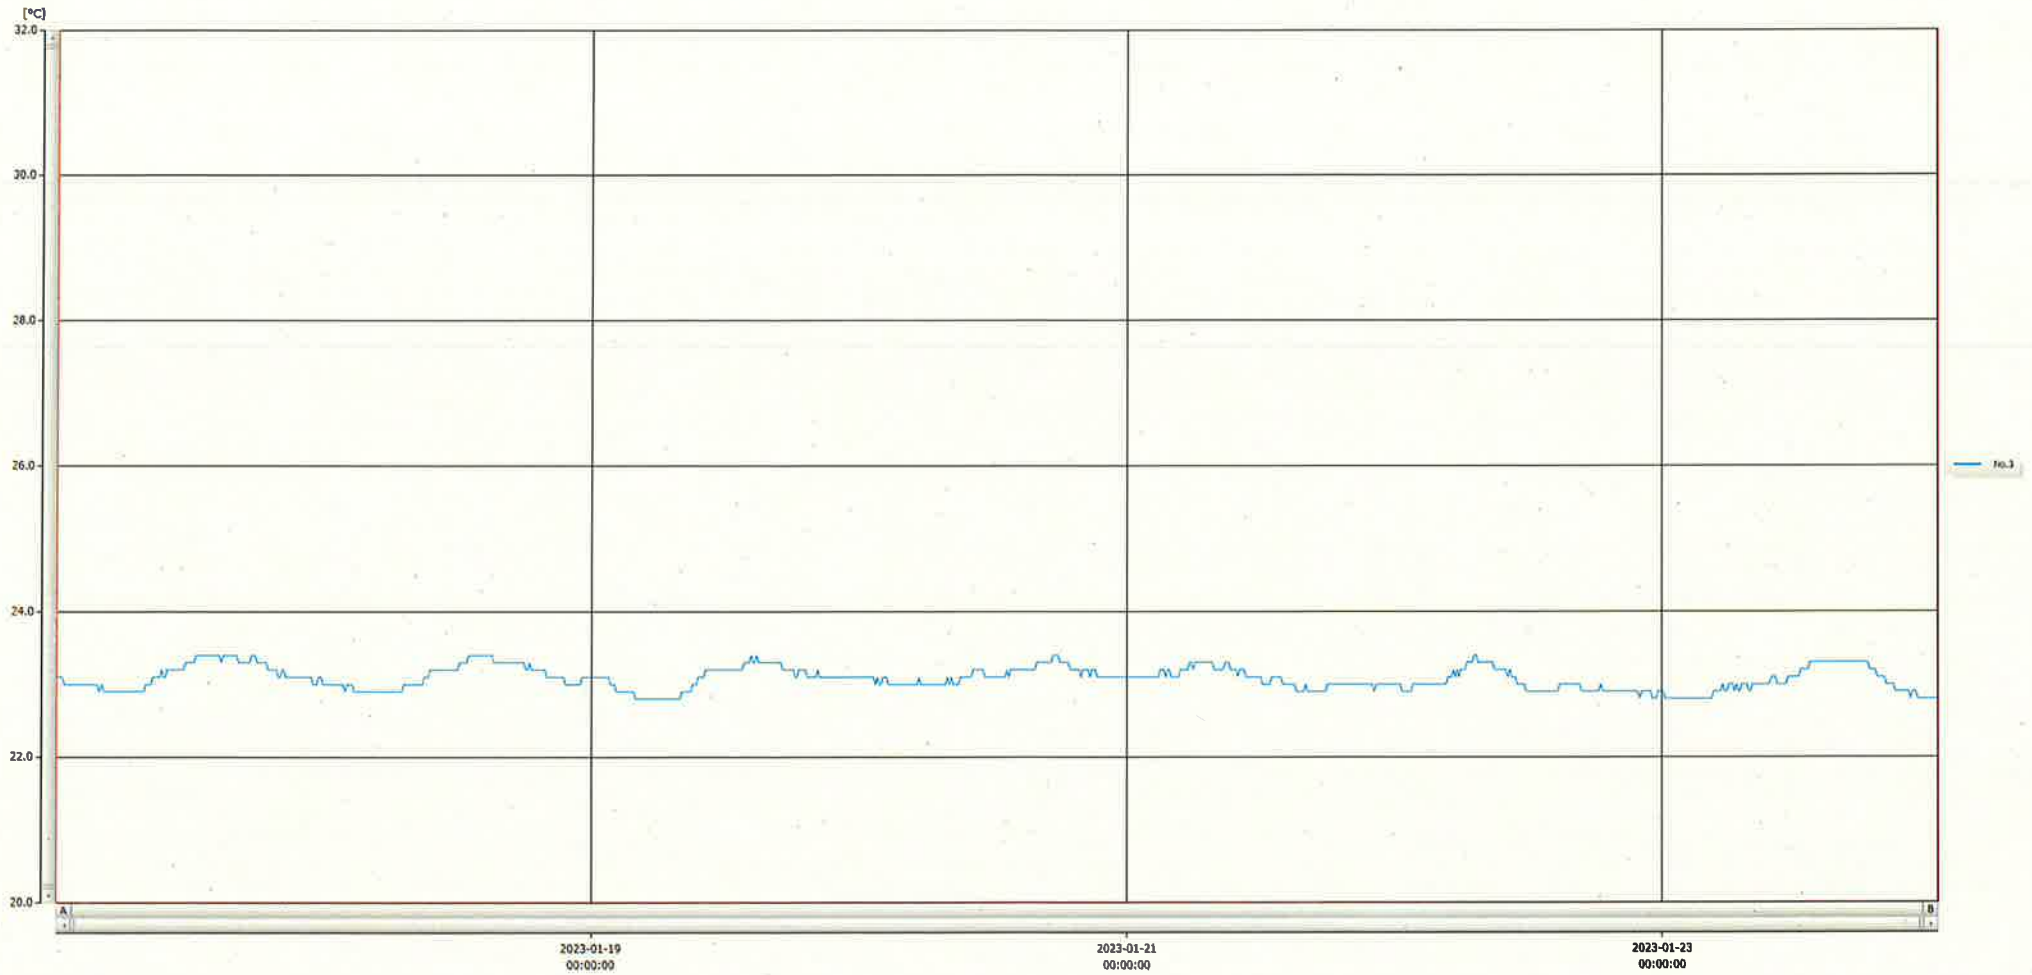

T&D Graph

表示範囲 2023-01-17 00:01:00 - 2023-01-24 00:52:00
 計算範囲 2023-01-17 00:01:00 - 2023-01-24 00:52:00

No.	チャンネル名	記録間隔	データ数	単位	最大値	最小値	平均値
No.3	注射薬	10 min.	1014	°C	23.4	22.8	23.1

24 JAN 2023

梁木美幸