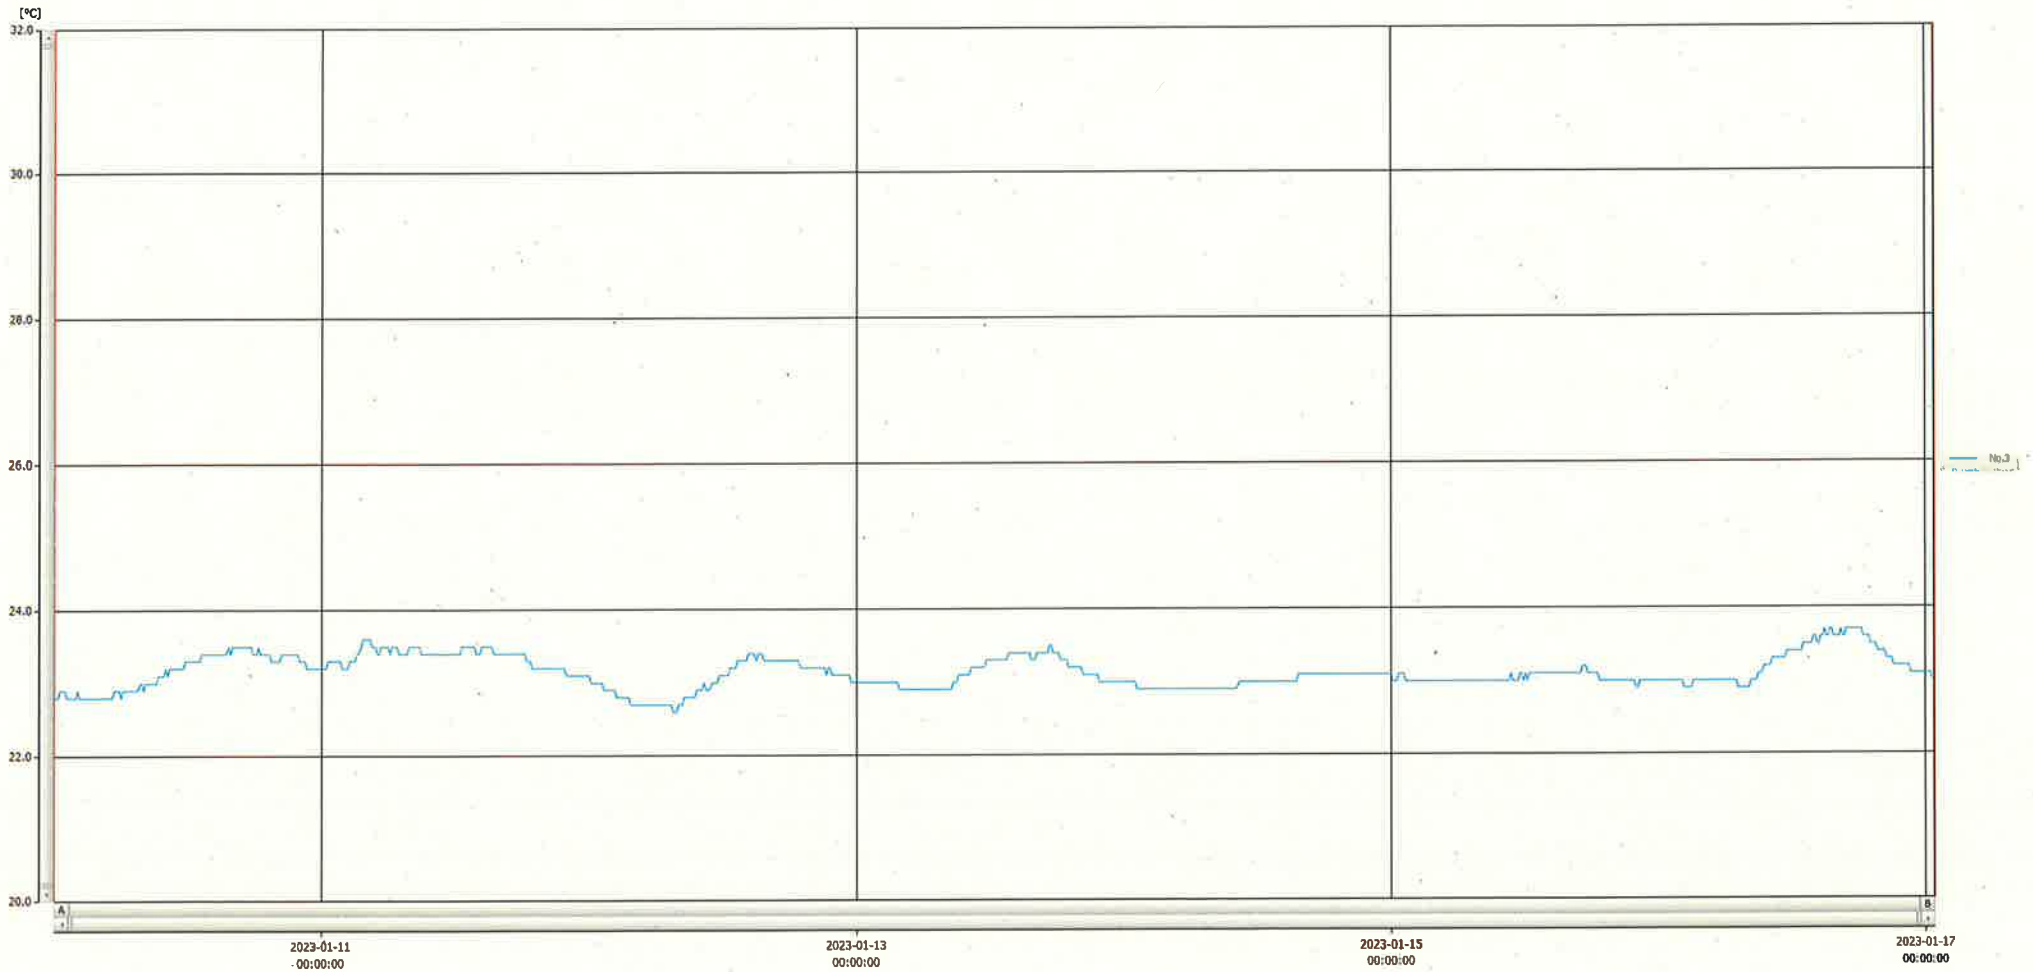

T&D Graph

表示範囲 2023-01-10 00:01:00 - 2023-01-17 00:52:00
 計算範囲 2023-01-10 00:01:00 - 2023-01-17 00:52:00

No.	チャンネル名	記録間隔	データ数	単位	最大値	最小値	平均値
No.3	注射薬	10 min.	1014	°C	23.7	22.6	23.1

17 JAN 2023

深木美幸