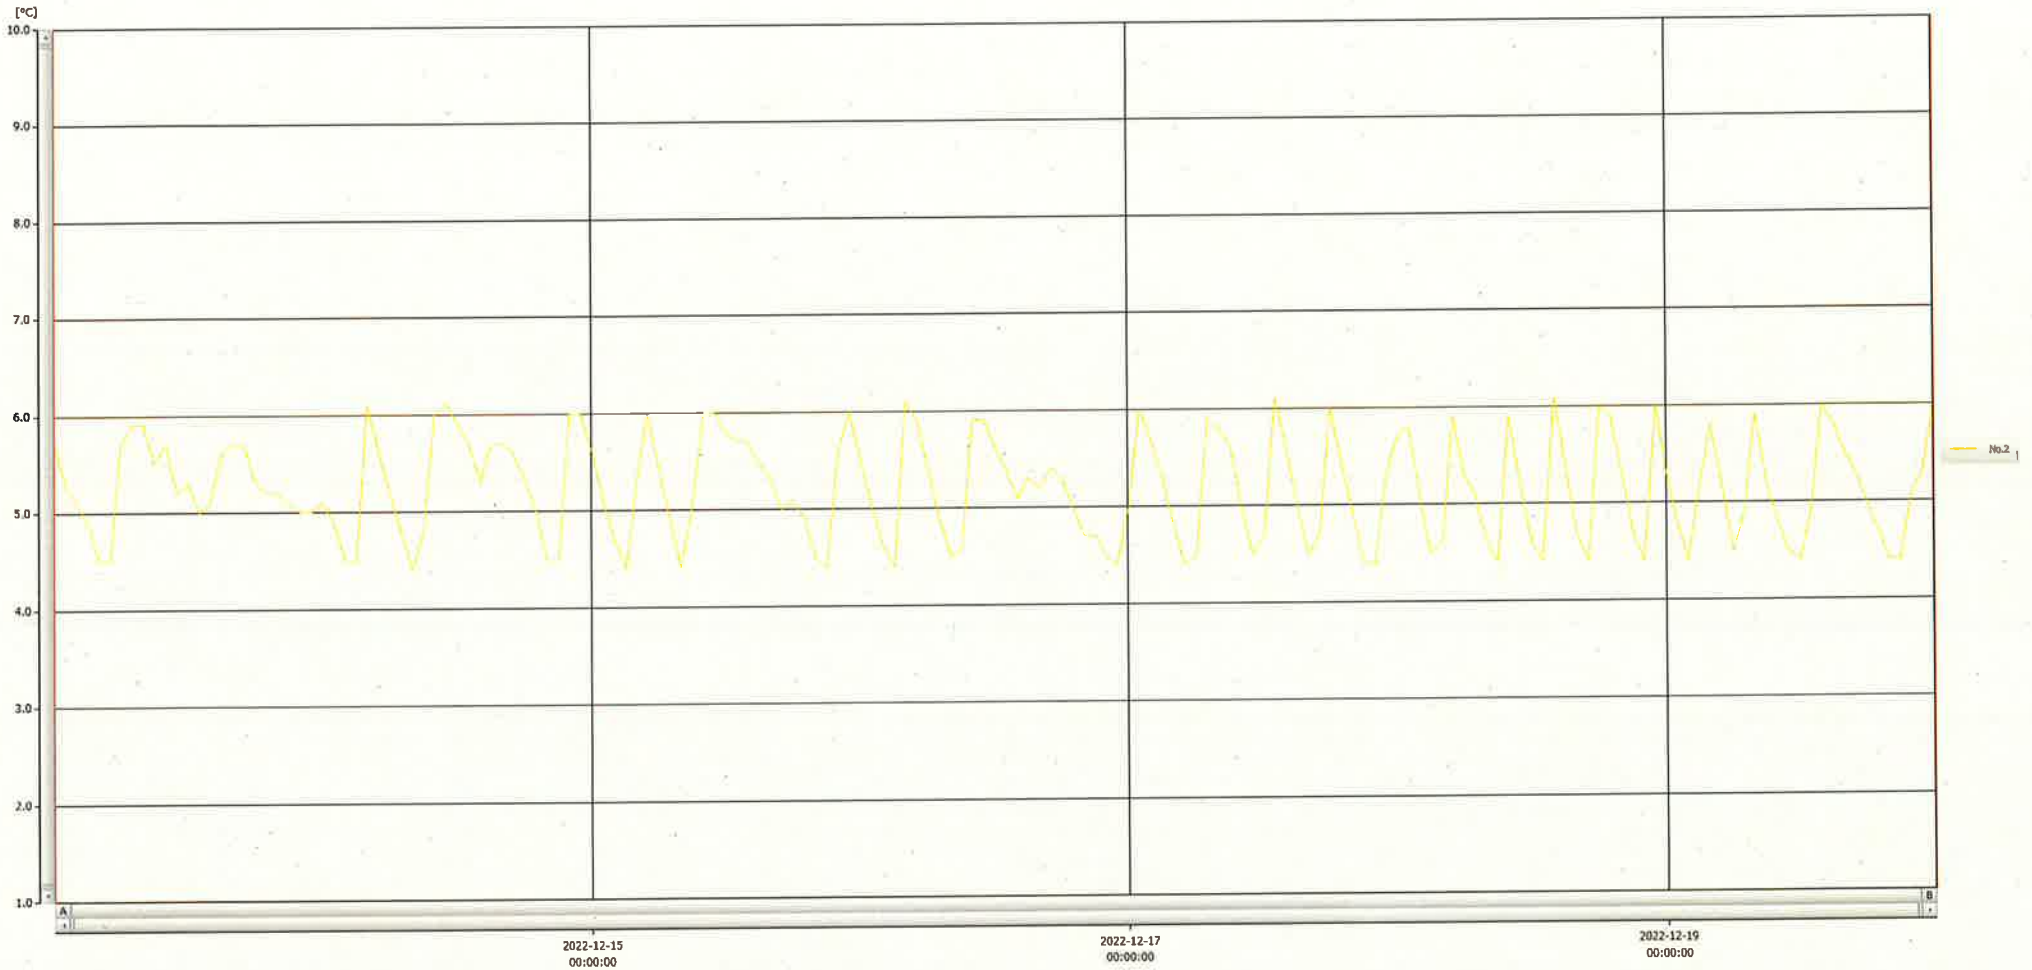

T&D Graph

表示範囲 2022-12-13 00:01:00 - 2022-12-20 00:02:00
 計算範囲 2022-12-13 00:01:00 - 2022-12-20 00:02:00

No.	チャンネル名	記録間隔	データ数	単位	最大値	最小値	平均値
No.2	ワイヤ検	60 min.	169	°C	6.1	4.4	5.2

20 DEC 2022

深不美幸