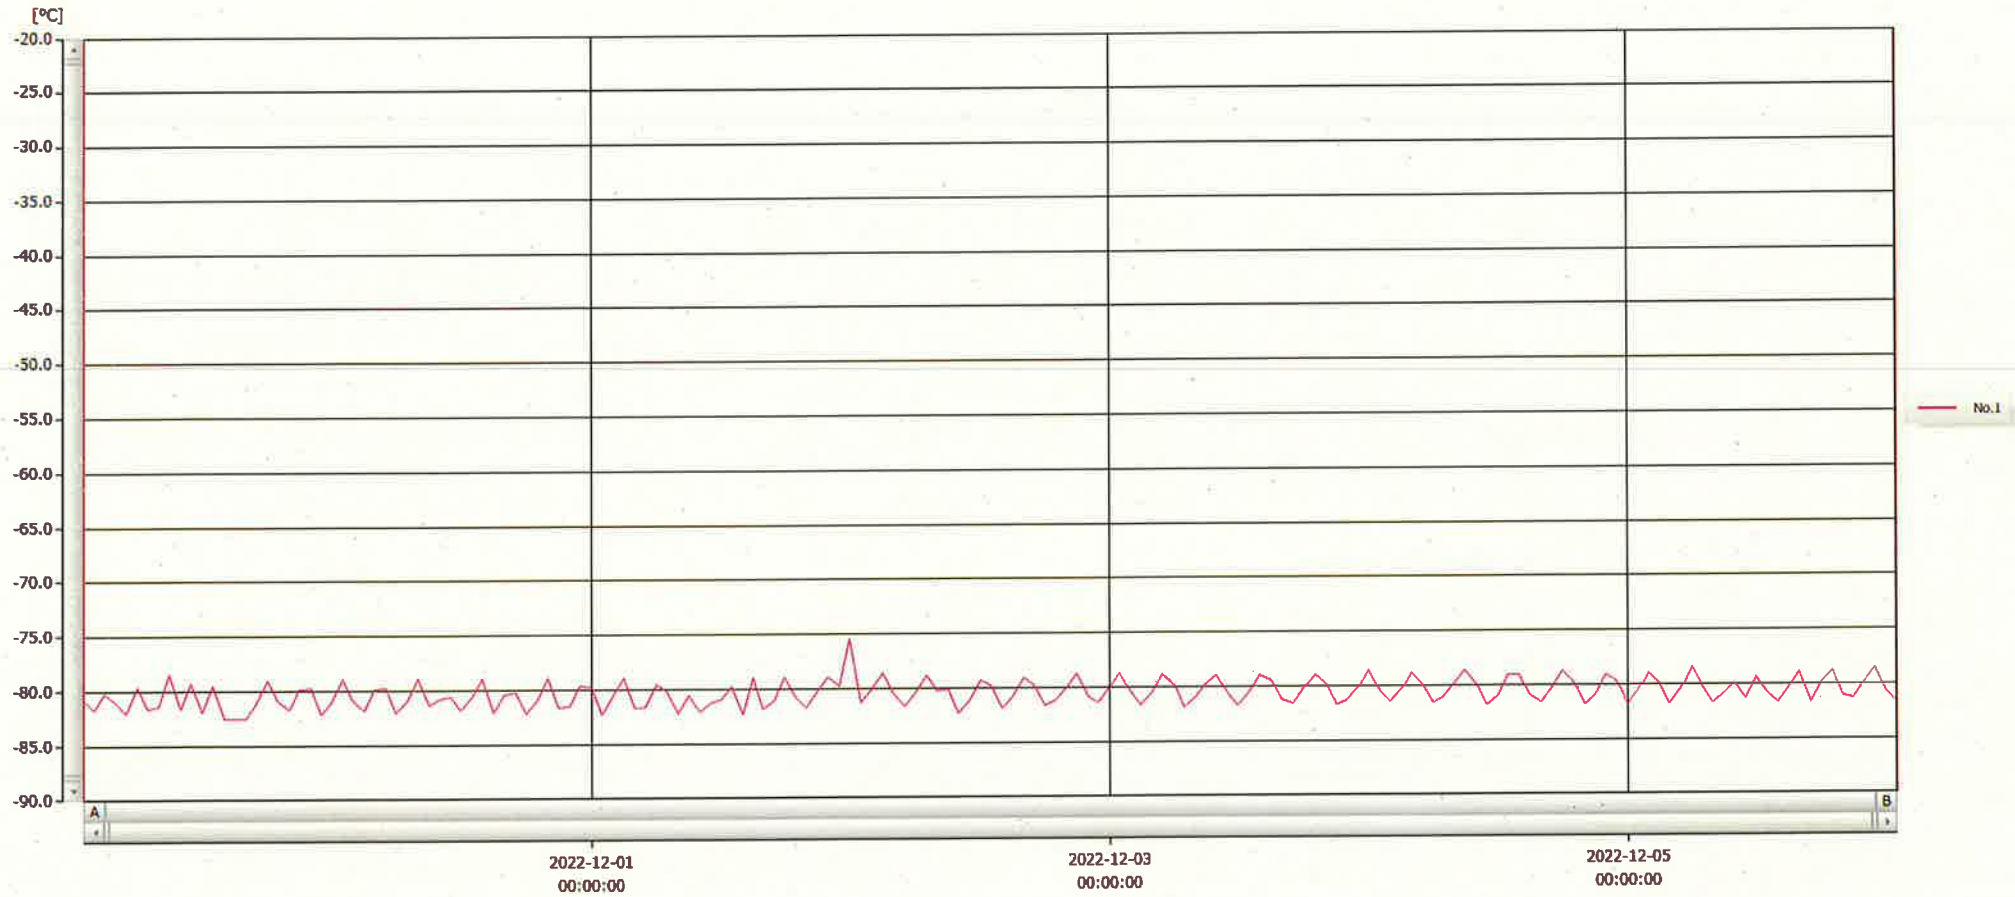

T&D Graph

表示範囲 2022-11-29 00:56:00 - 2022-12-06 00:57:00
 計算範囲 2022-11-29 00:56:00 - 2022-12-06 00:57:00

06 DEC 2022 深木美幸

No.	チャンネル名	記録間隔	データ数	単位	最大値	最小値	平均値
No.1	-80℃カ	60 min.	169	℃	-75.5	-82.6	-80.5