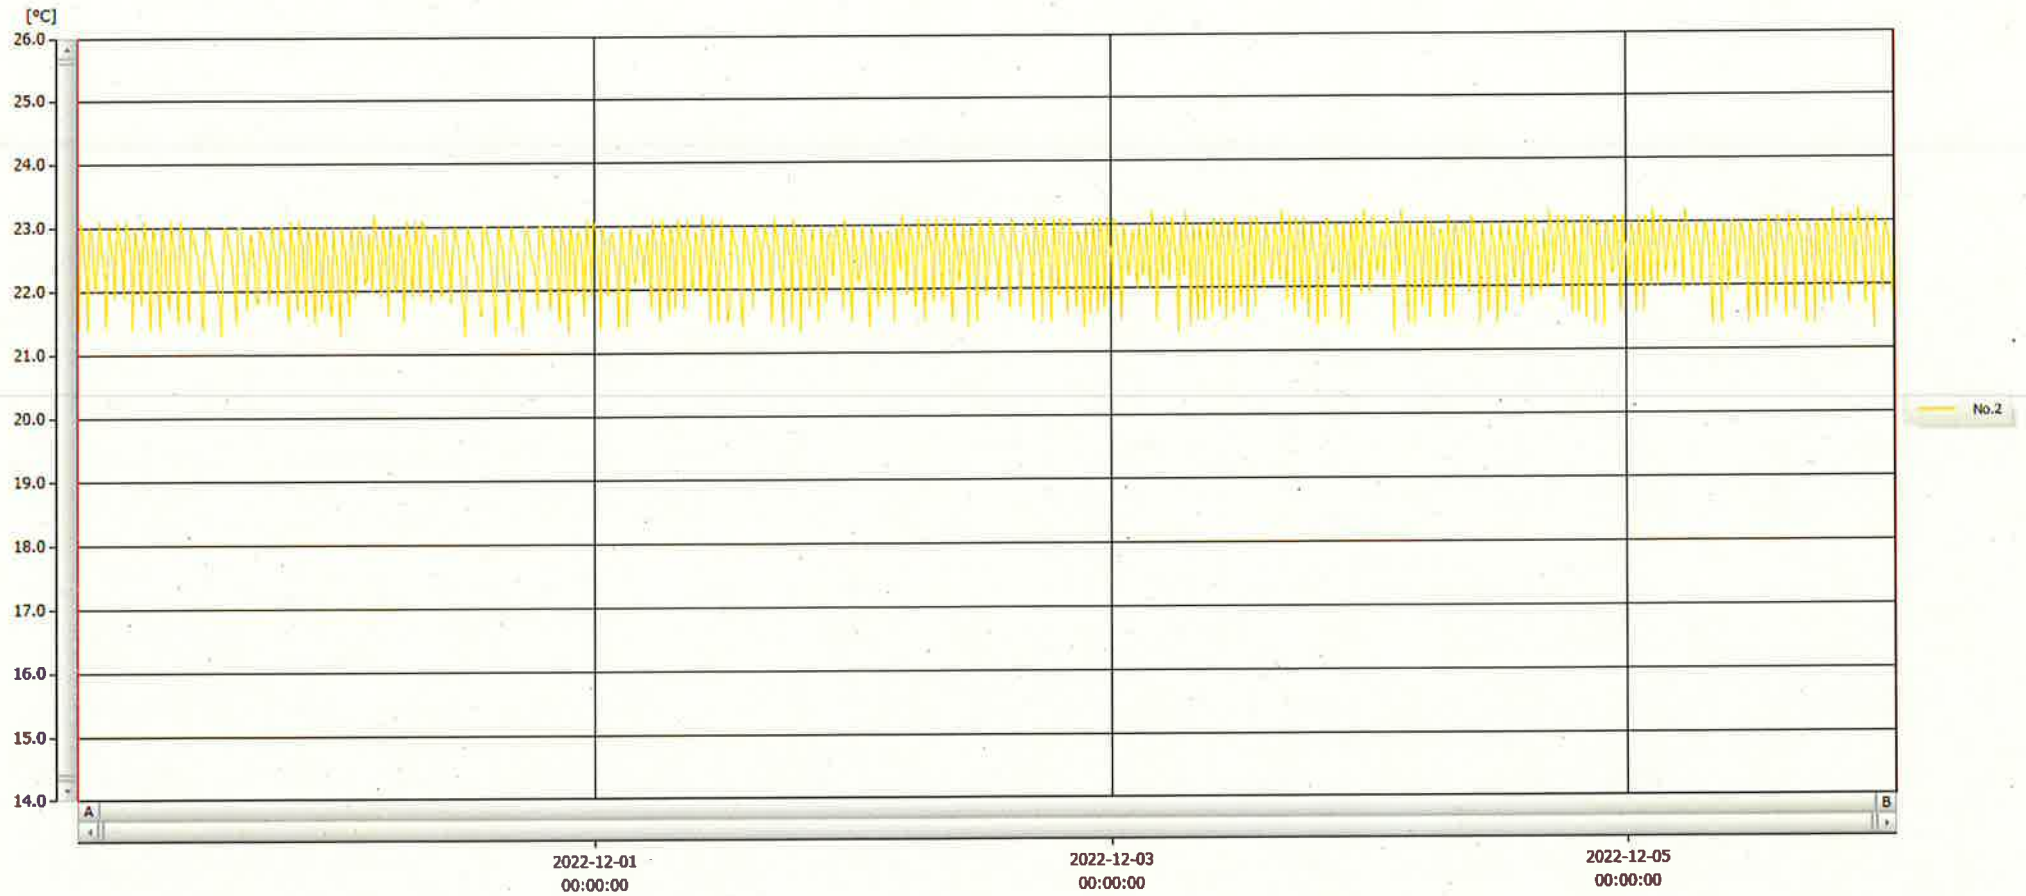

T&D Graph

表示範囲 2022-11-29 00:08:00 - 2022-12-06 00:59:00
 計算範囲 2022-11-29 00:08:00 - 2022-12-06 00:59:00

No.	チャンネル名	記録間隔	データ数	単位	最大値	最小値	平均値
No.2	材口2	10 min.	1014	°C	23.2	21.3	22.5

06 DEC 2022

深不美章