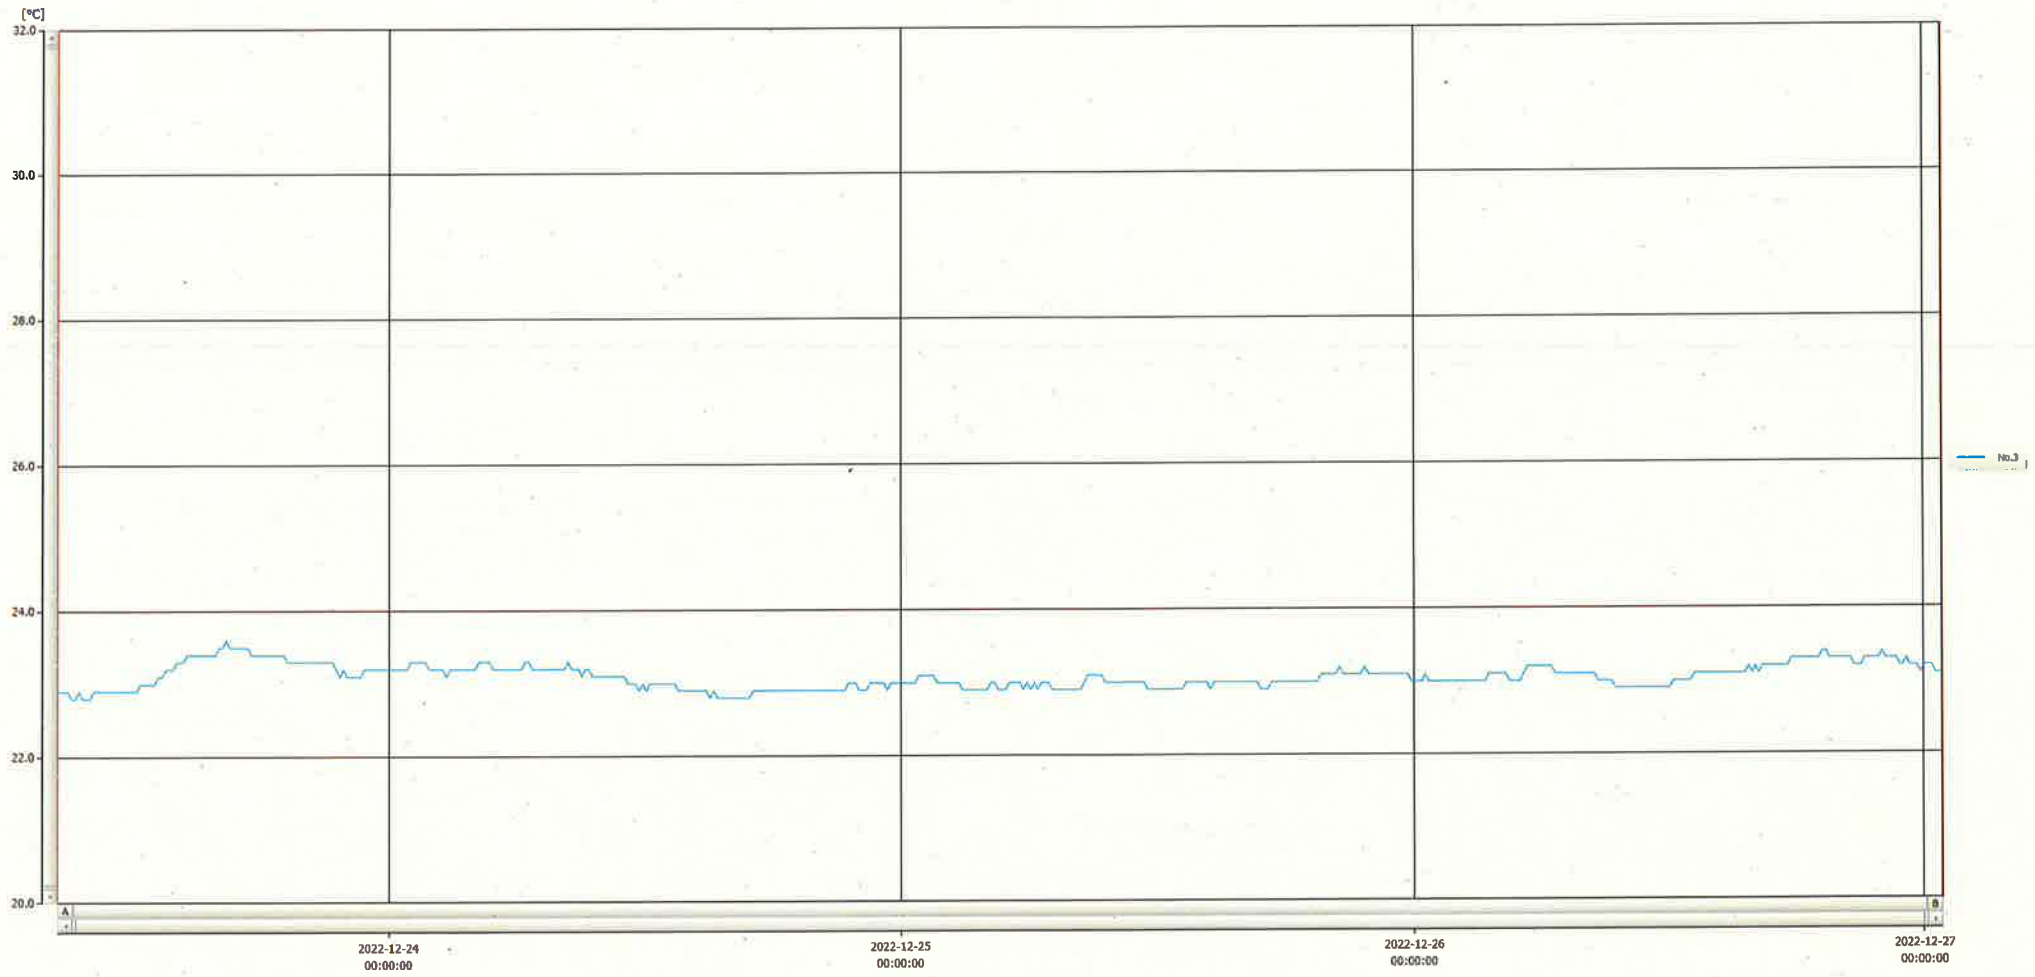

T&D Graph

表示範囲 2022-12-23 08:31:00 - 2022-12-27 00:52:00
 計算範囲 2022-12-23 08:31:00 - 2022-12-27 00:52:00

No.	チャンネル名	記録間隔	データ数	単位	最大値	最小値	平均値
No.3	注射薬	10 min.	531	°C	23.6	22.8	23.1

27 DEC 2022 梁木美章