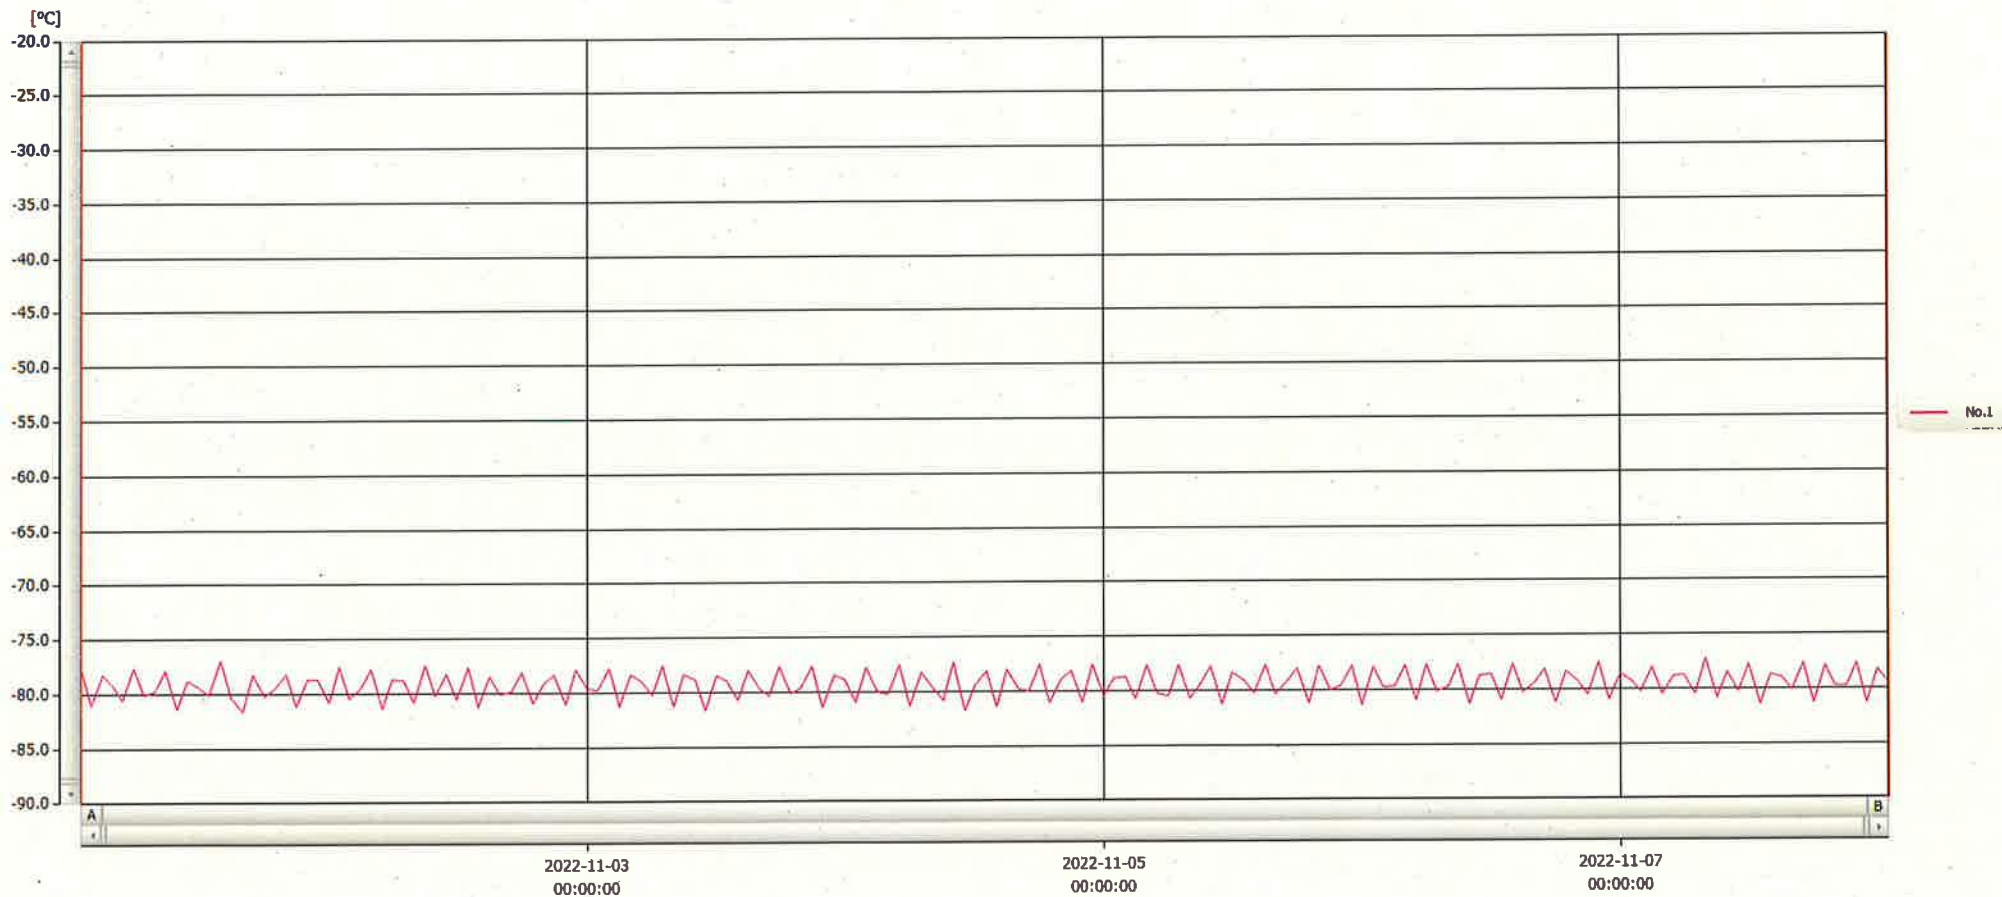

T&D Graph

表示範囲 2022-11-01 00:56:00 - 2022-11-08 00:57:00  
 計算範囲 2022-11-01 00:56:00 - 2022-11-08 00:57:00

08 NOV 2022 深木美幸

No.	チャンネル名	記録間隔	データ数	単位	最大値	最小値	平均値
No.1	-80℃ケ	60 min.	169	℃	-77.0	-81.8	-79.4