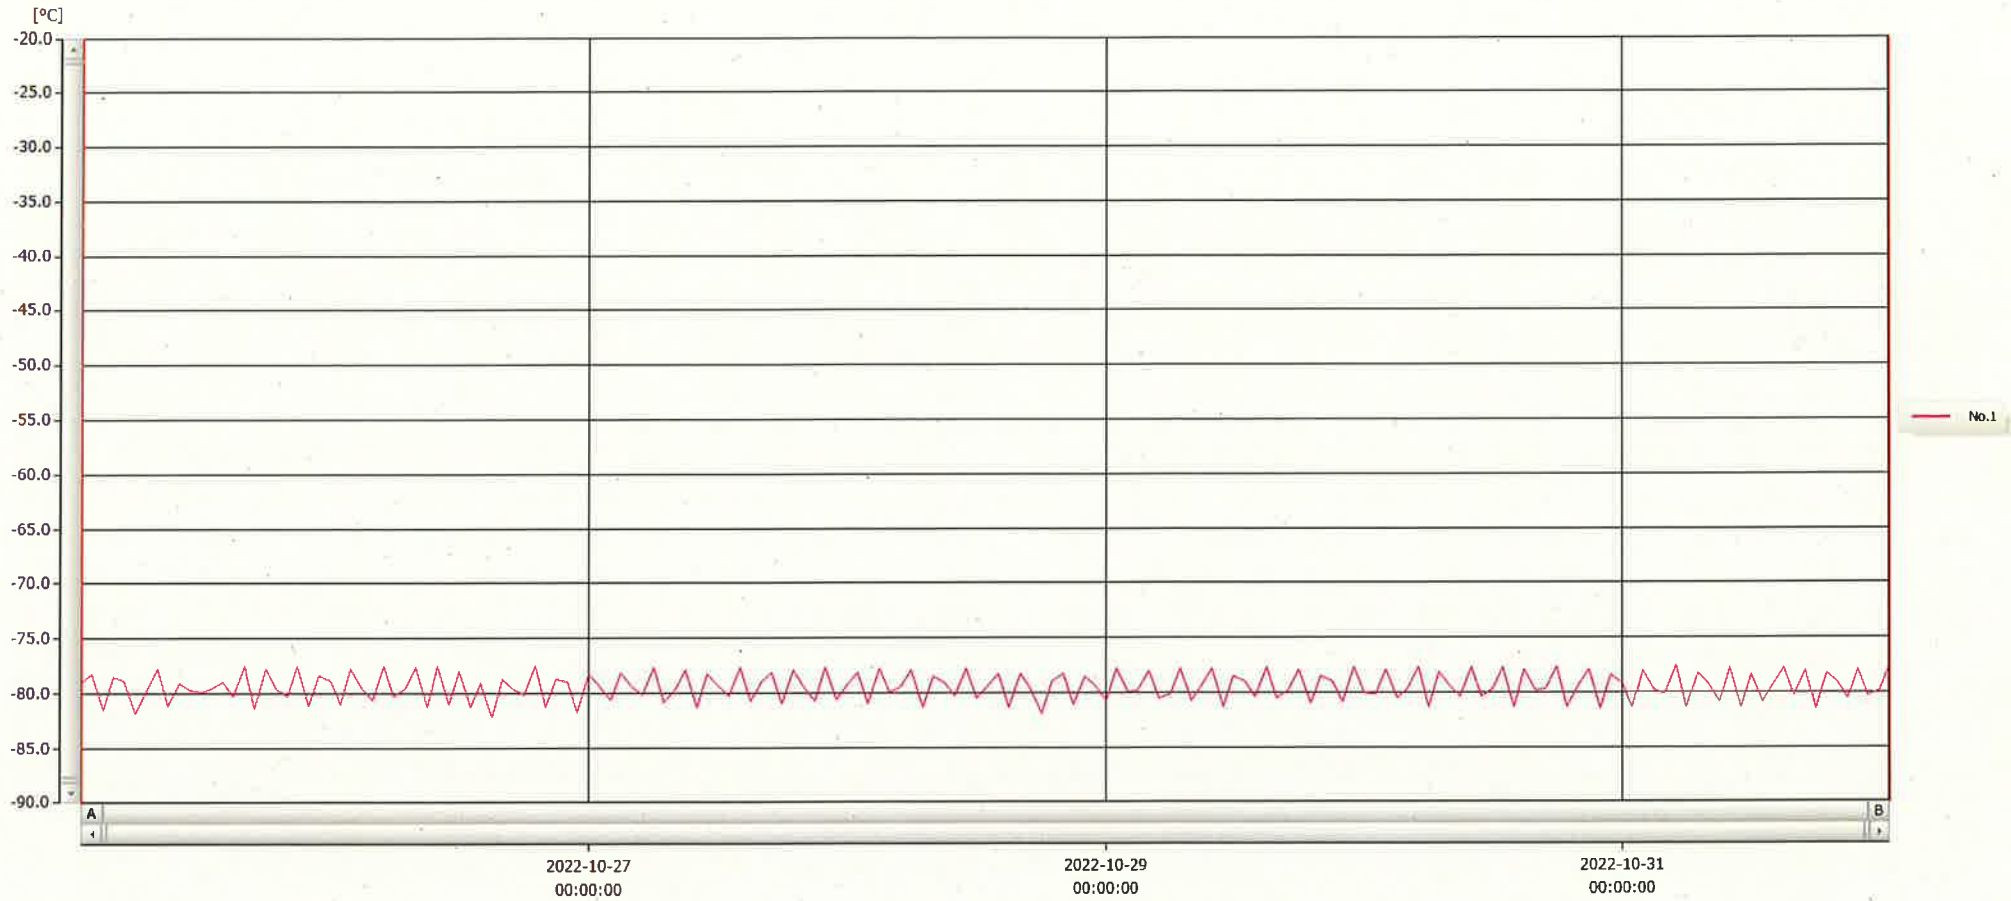

T&D Graph

表示範囲 2022-10-25 00:56:00 - 2022-11-01 00:57:00  
 計算範囲 2022-10-25 00:56:00 - 2022-11-01 00:57:00

01 NOV 2022 深木 美幸

No.	チャンネル名	記録間隔	データ数	単位	最大値	最小値	平均値
No.1	-80℃ケ	60 min.	169	℃	-77.5	-82.1	-79.4