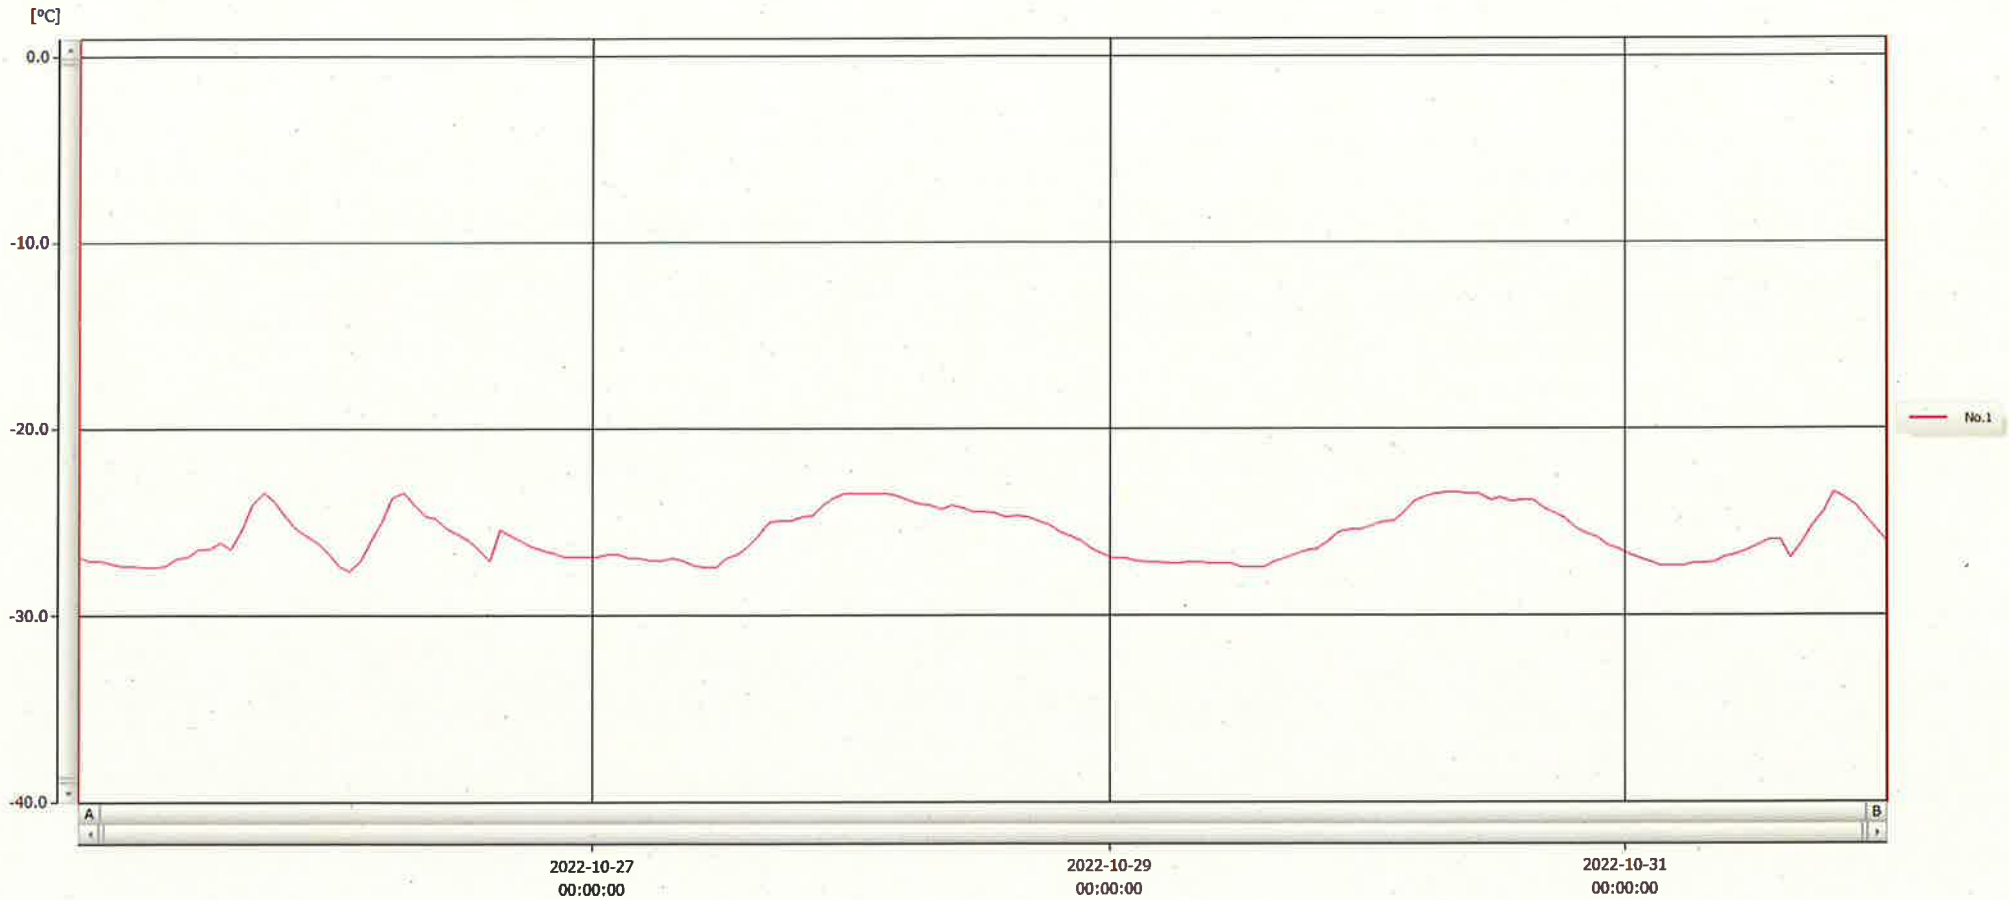

T&D Graph

表示範囲 2022-10-25 00:22:00 - 2022-11-01 00:23:00  
 計算範囲 2022-10-25 00:22:00 - 2022-11-01 00:23:00

01 NOV 2022 深木美幸

No.	チャンネル名	記録間隔	データ数	単位	最大値	最小値	平均値
No.1	-20℃ケ	60 min.	169	℃	-23.4	-27.6	-25.7