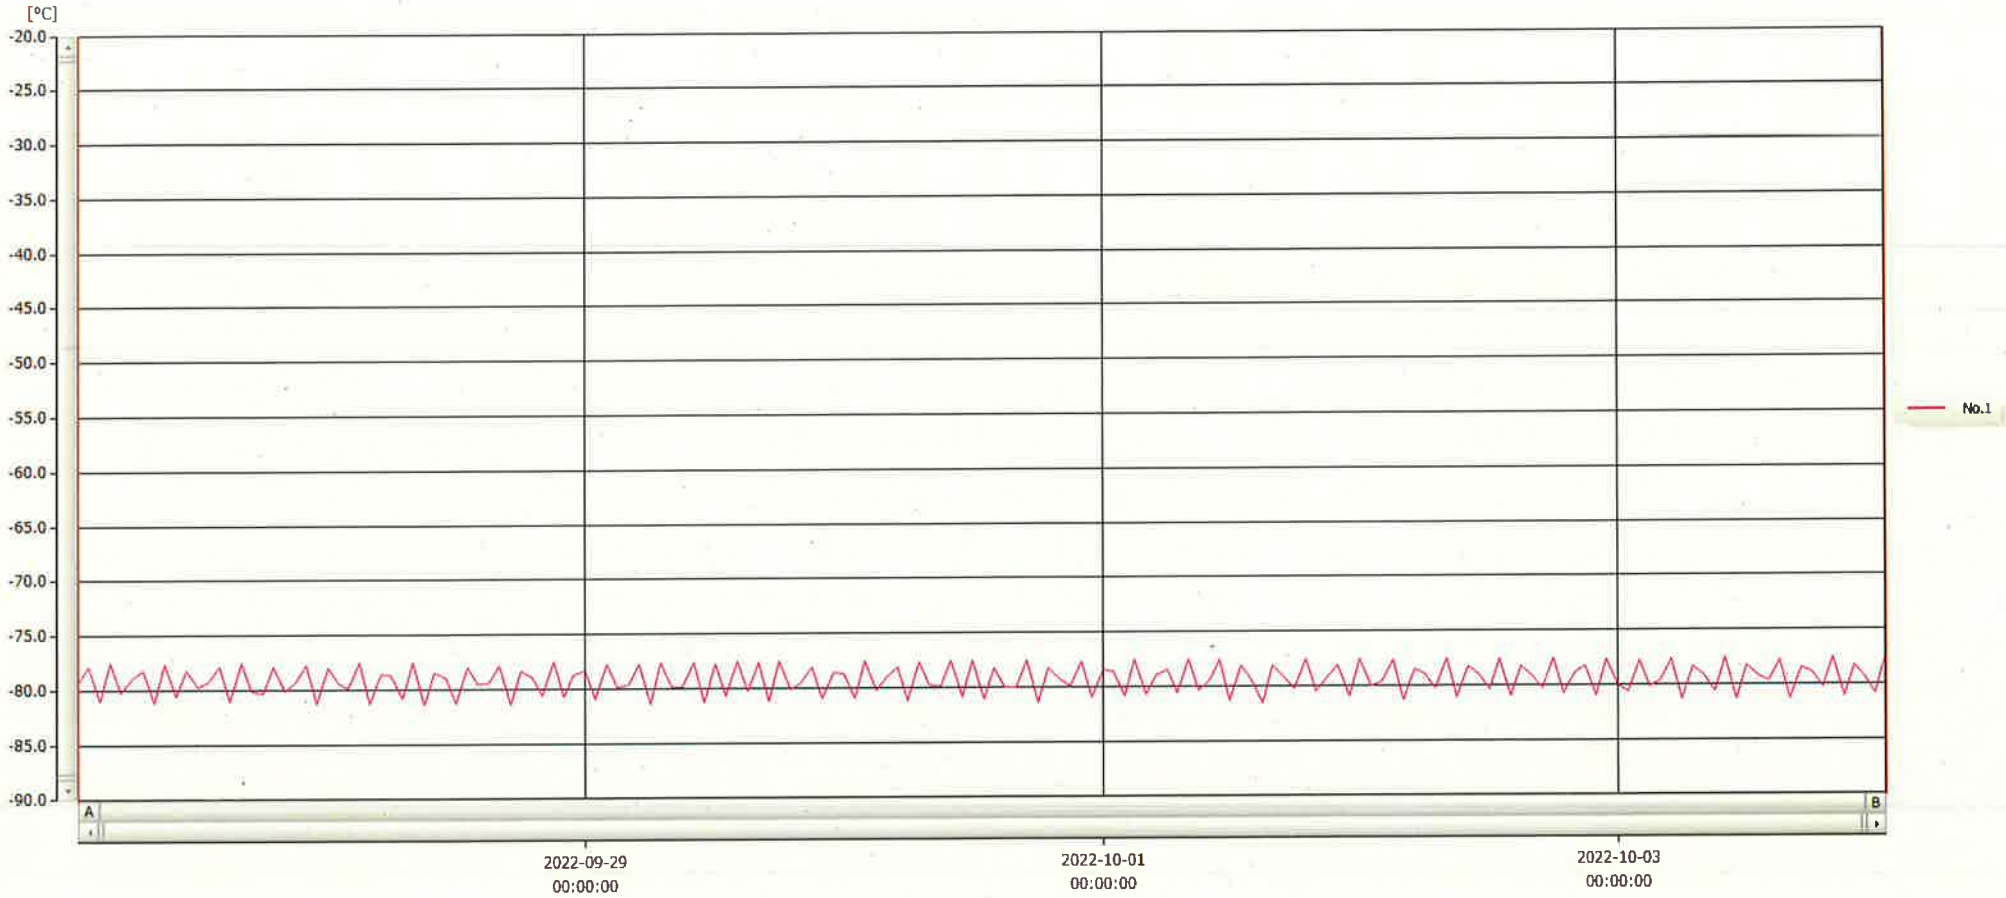

T&D Graph

表示範囲 2022-09-27 00:56:00 - 2022-10-04 00:57:00
 計算範囲 2022-09-27 00:56:00 - 2022-10-04 00:57:00

04 OCT 2022 深木美章

No.	チャンネル名	記録間隔	データ数	単位	最大値	最小値	平均値
No.1	-80℃ケ	60 min.	169	°C	-77.5	-81.5	-79.3