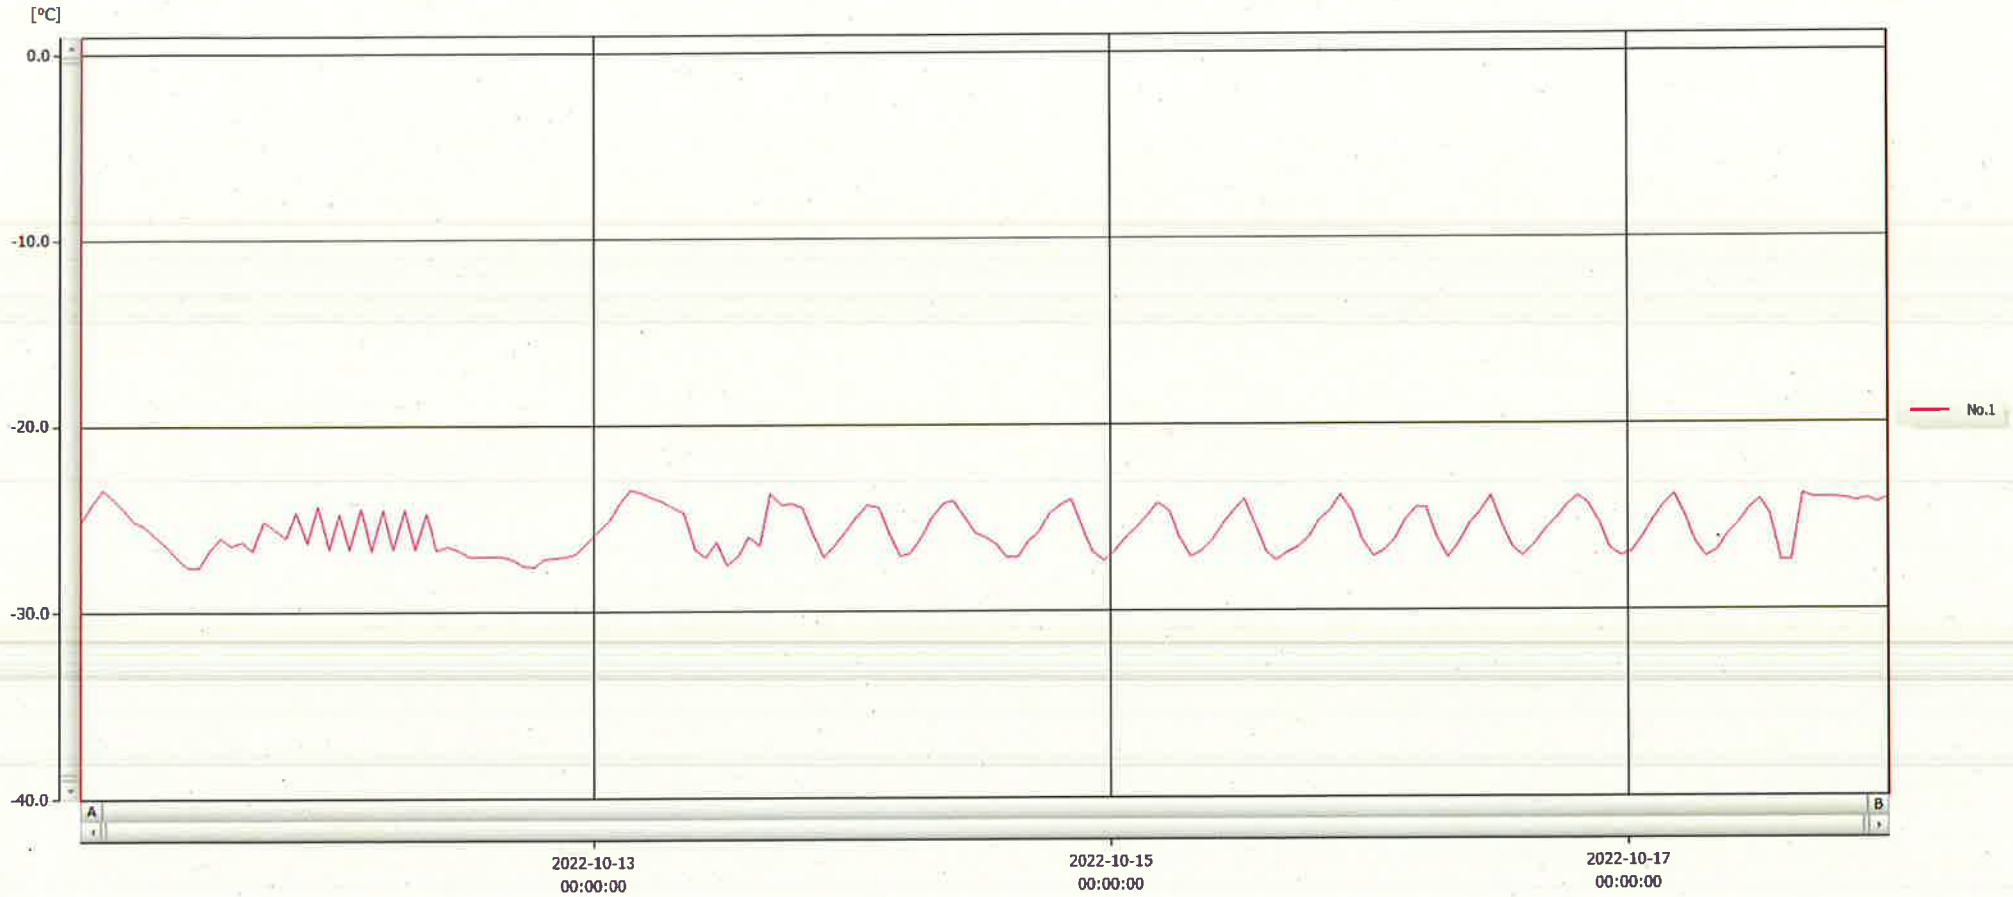

T&D Graph

表示範囲 2022-10-11 00:20:00 - 2022-10-18 00:21:00
 計算範囲 2022-10-11 00:20:00 - 2022-10-18 00:21:00

18 OCT 2022 Miyuki Haruki

No.	チャンネル名	記録間隔	データ数	単位	最大値	最小値	平均値
No.1	-20℃ケ	60 min.	169	℃	-23.4	-27.6	-25.6