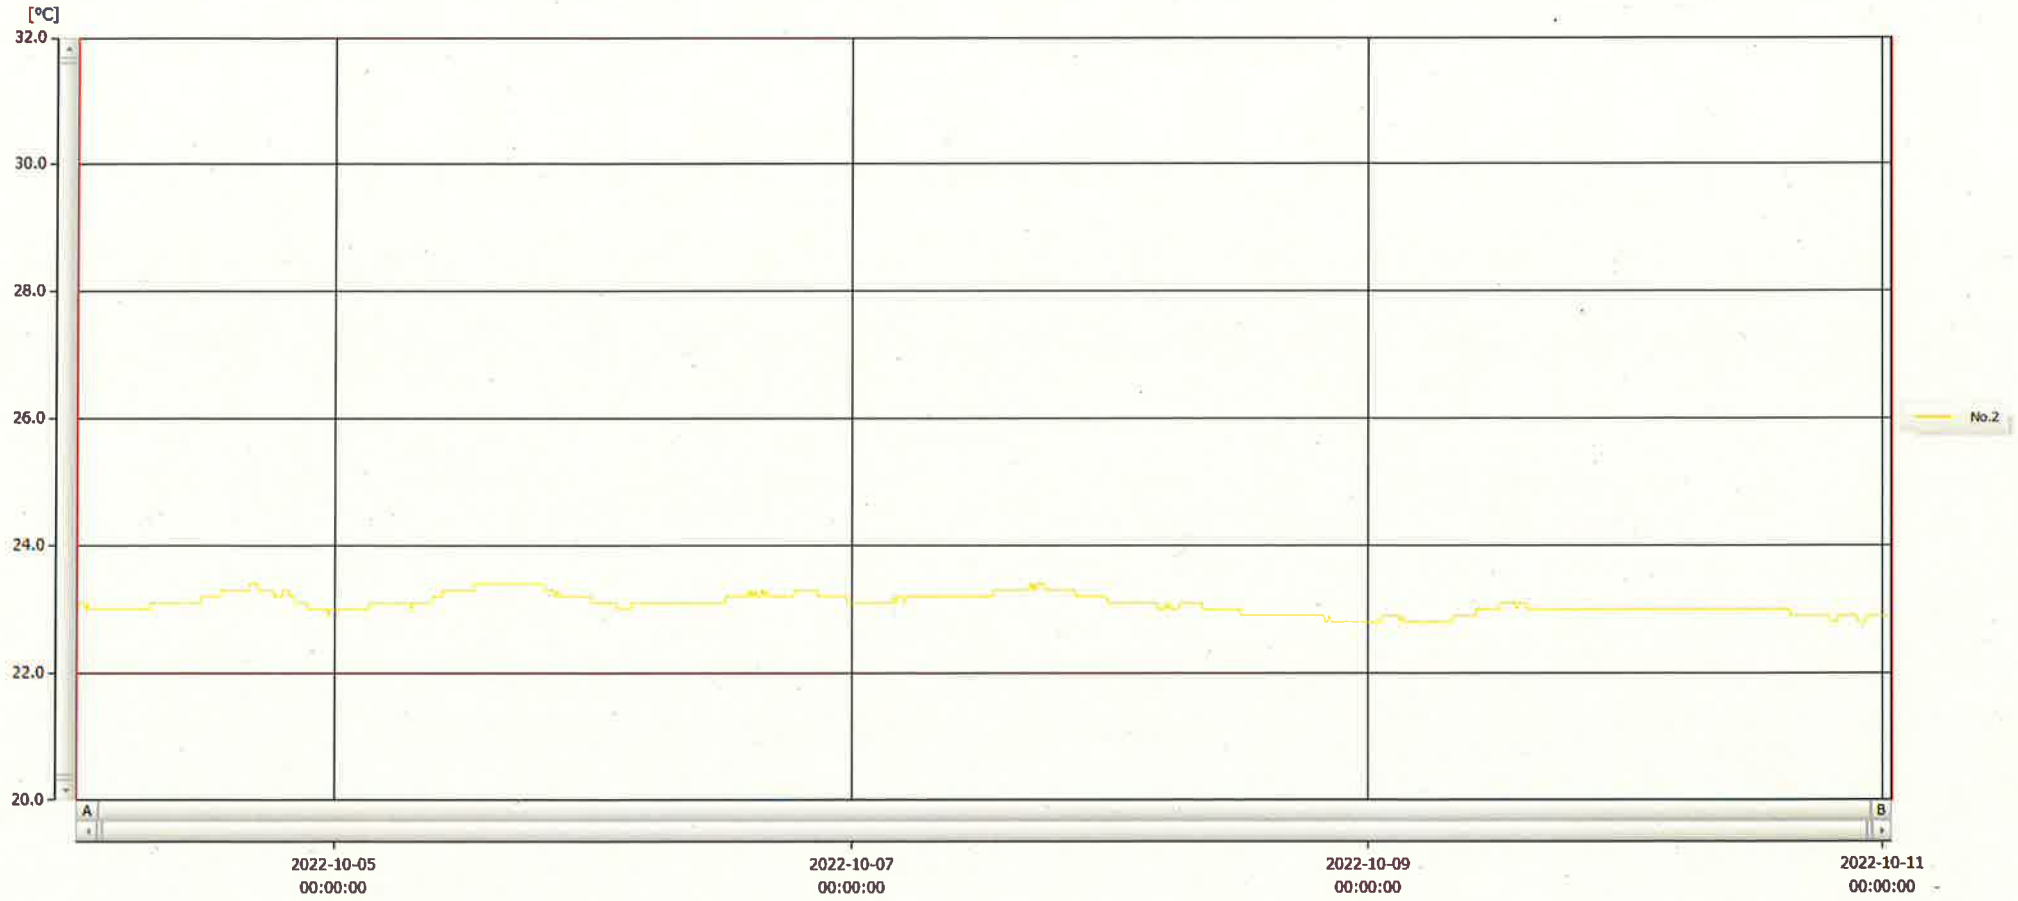

T&D Graph

表示範囲 2022-10-04 00:04:00 - 2022-10-11 00:55:00
 計算範囲 2022-10-04 00:04:00 - 2022-10-11 00:55:00

| No. | チャンネル名 | 記録間隔 | データ数 | 単位 | 最大値 | 最小値 | 平均値 |
|------|--------|---------|------|----|------|------|------|
| No.2 | タイク2 | 10 min. | 1014 | °C | 23.4 | 22.8 | 23.1 |