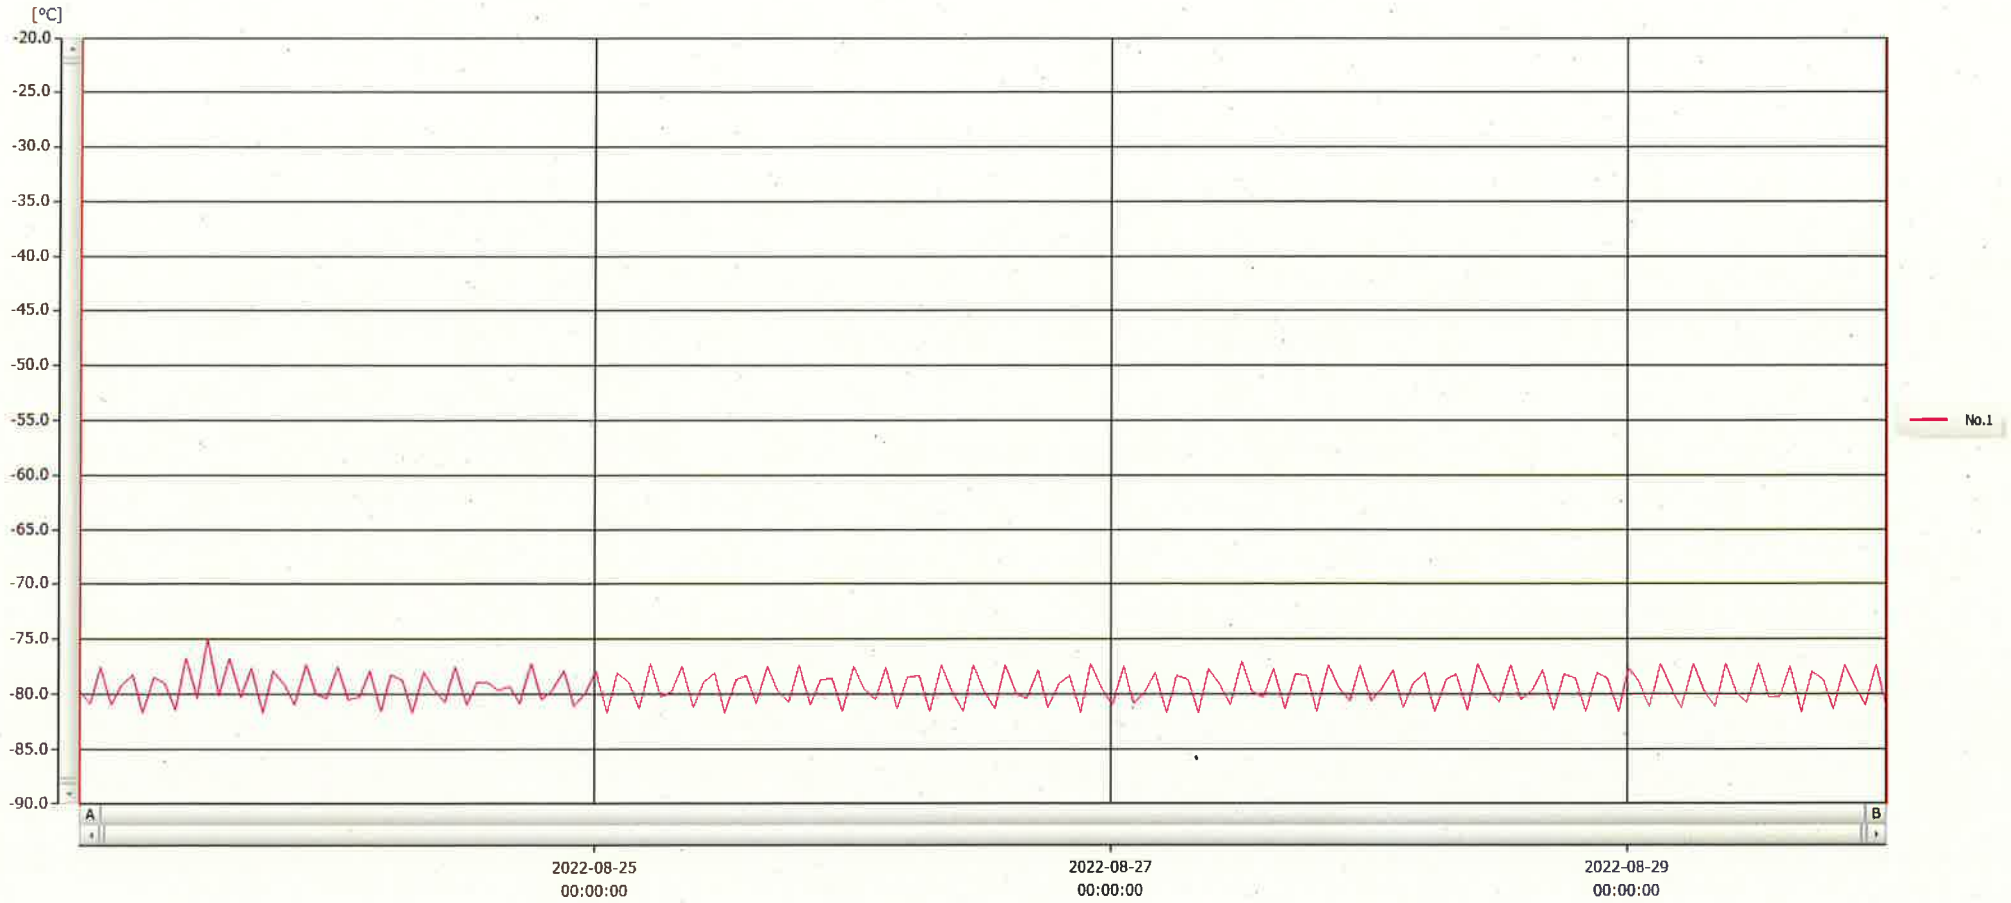

T&D Graph

表示範囲 2022-08-23 00:07:00 - 2022-08-30 00:08:00
 計算範囲 2022-08-23 00:07:00 - 2022-08-30 00:08:00

30 AUG 2022

深木美章

No.	チャンネル名	記録間隔	データ数	単位	最大値	最小値	平均値
No.1	-80°C検	60 min.	169	°C	-75.0	-81.7	-79.4