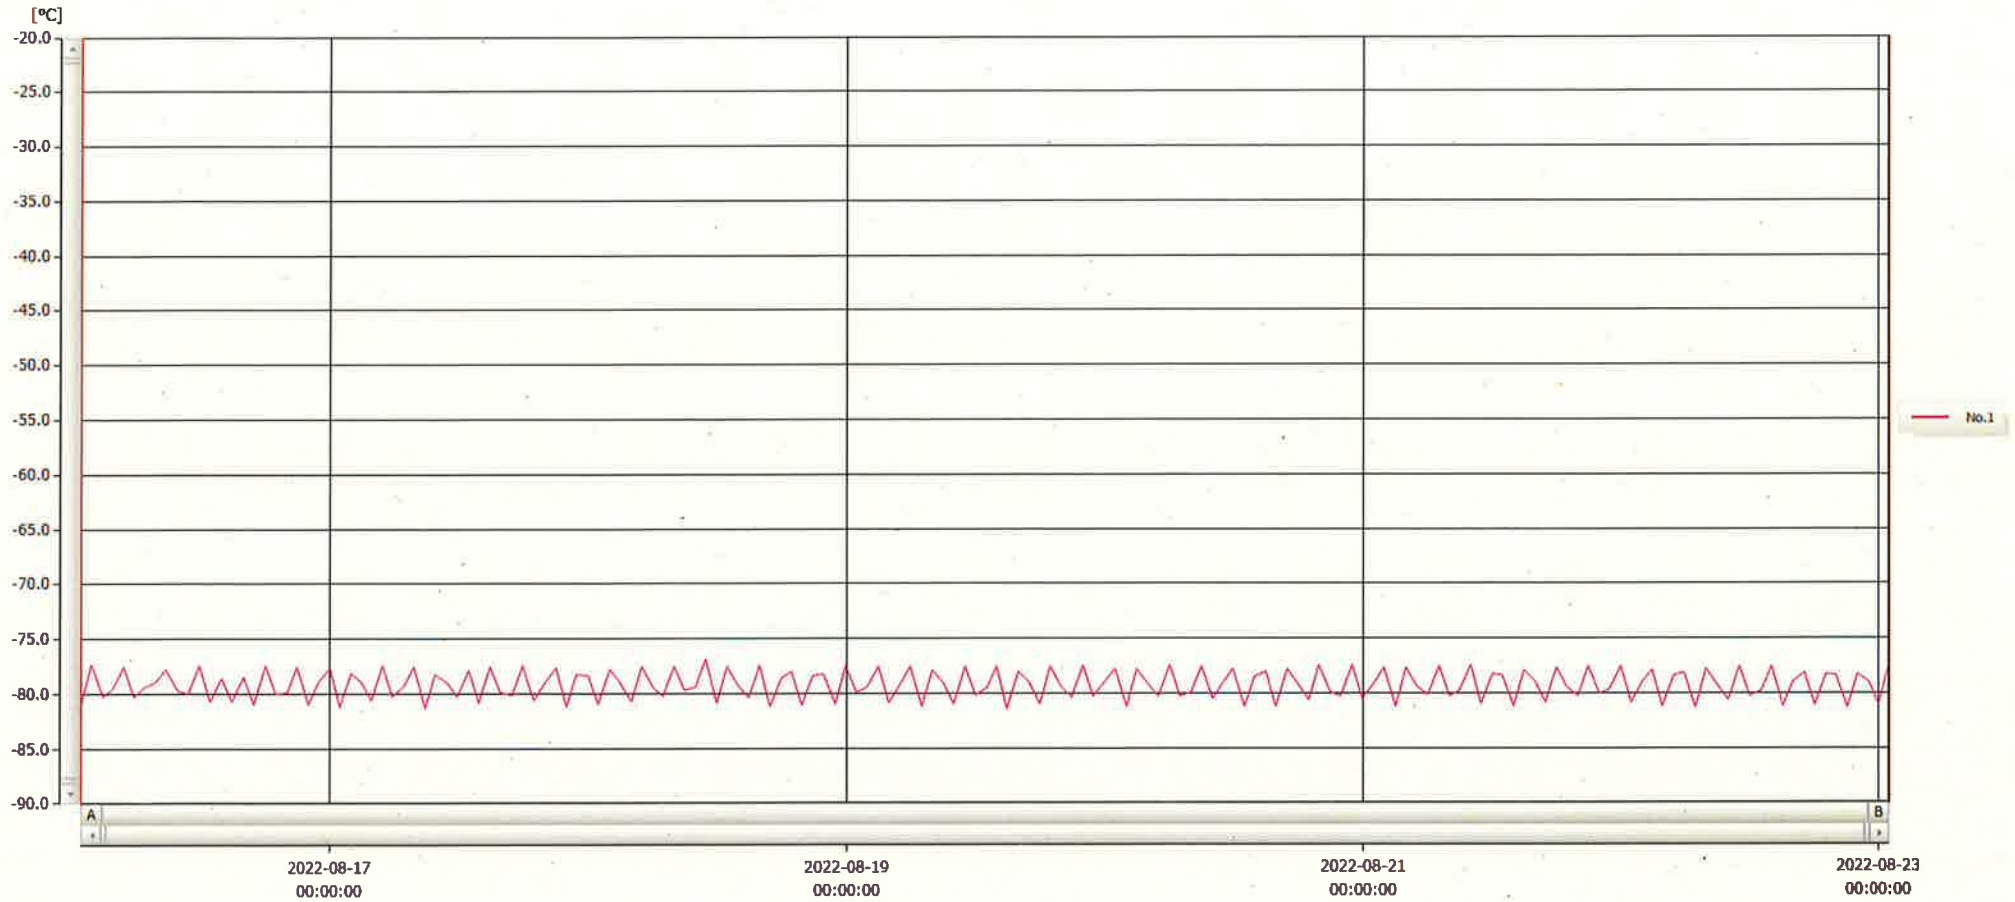

T&D Graph

表示範囲 2022-08-16 00:56:00 - 2022-08-23 00:57:00  
 計算範囲 2022-08-16 00:56:00 - 2022-08-23 00:57:00

23 AUG 2022

榑木美幸

No.	チャンネル名	記録間隔	データ数	単位	最大値	最小値	平均値
No.1	-80℃ヶ	60 min.	169	℃	-76.9	-81.4	-79.2