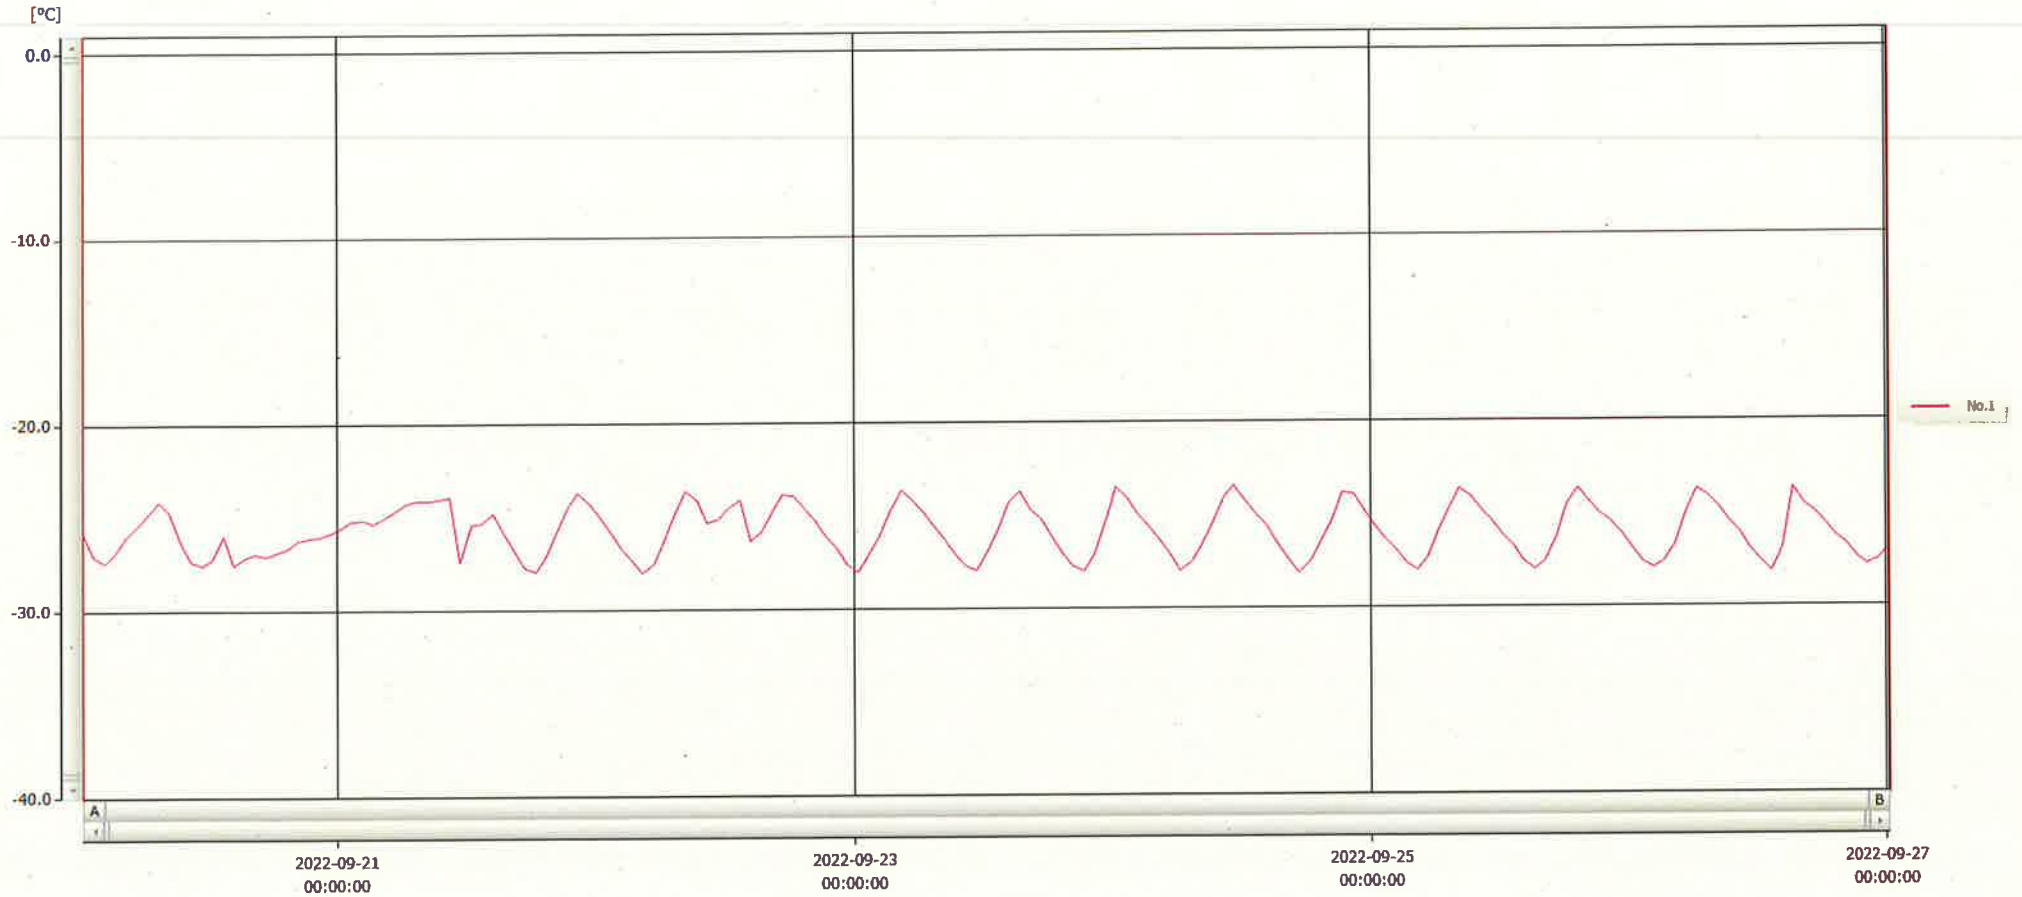

T&D Graph

表示範囲 2022-09-20 00:18:00 - 2022-09-27 00:19:00
 計算範囲 2022-09-20 00:18:00 - 2022-09-27 00:19:00

27 SEP 2022 梁木 美幸

No.	チャンネル名	記録間隔	データ数	単位	最大値	最小値	平均値
No.1	-20℃ケ	60 min.	169	℃	-23.4	-28.1	-25.8