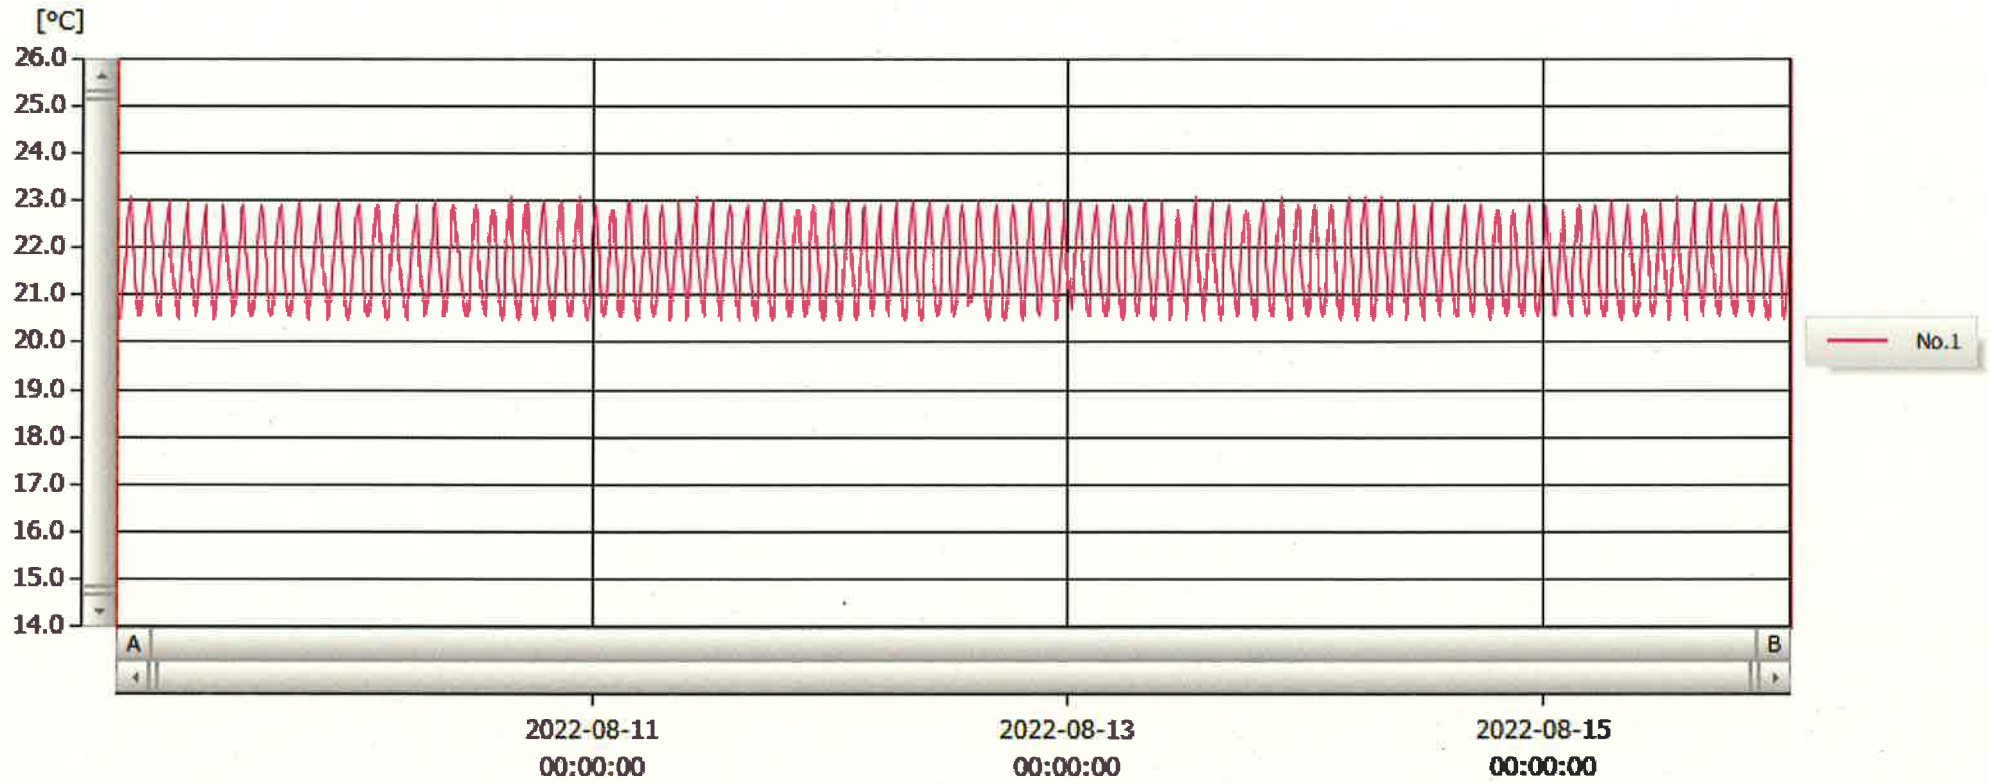

T&D Graph

表示範囲 2022-08-09 00:07:00 - 2022-08-16 00:58:00
 計算範囲 2022-08-09 00:07:00 - 2022-08-16 00:58:00

16 AUG 2022 11/20 智子

No.	チャンネル名	記録間隔	データ数	単位	最大値	最小値	平均値
No.1	材1	10 min.	1014	°C	23.1	20.5	21.7