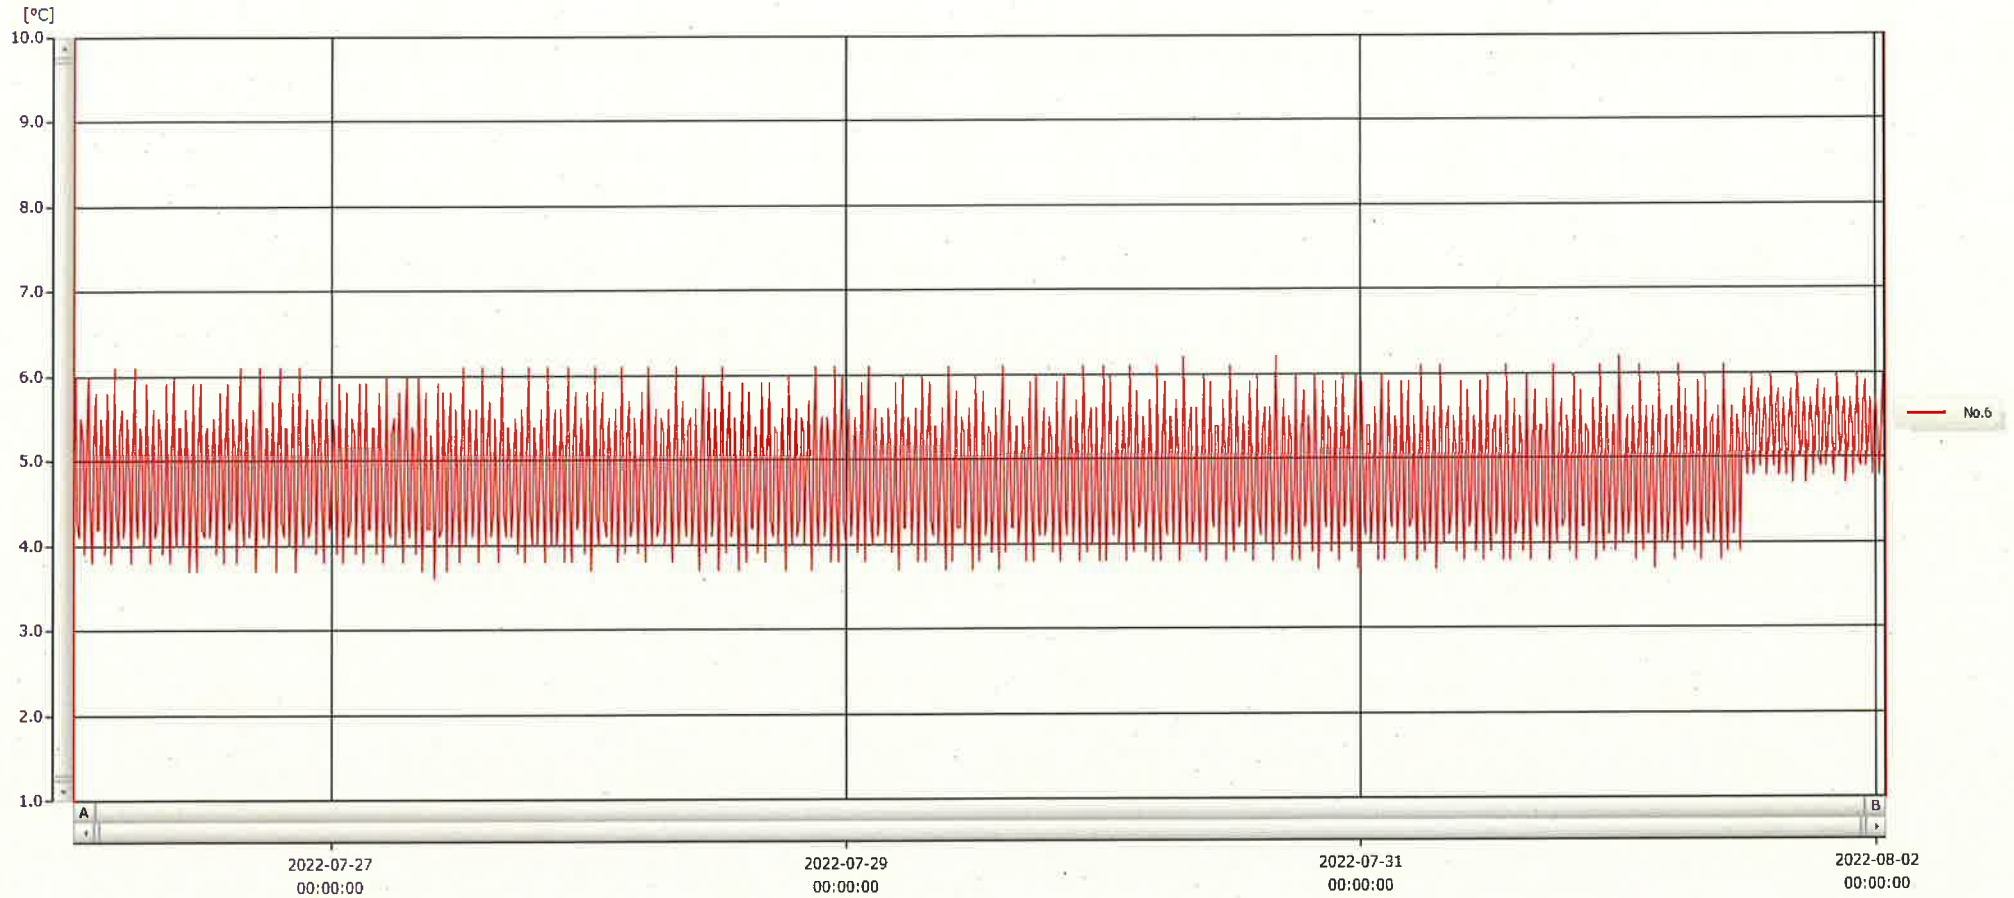

T&D Graph

表示範囲 2022-07-26 00:05:00 - 2022-08-02 00:56:00

計算範囲 2022-07-26 00:05:00 - 2022-08-02 00:56:00

No.	チャンネル名	記録間隔	データ数	単位	最大値	最小値	平均値
No.6	ワイヤE	10 min.	1014	°C	6.2	3.6	4.9

02 AUG 2022

深木 美幸