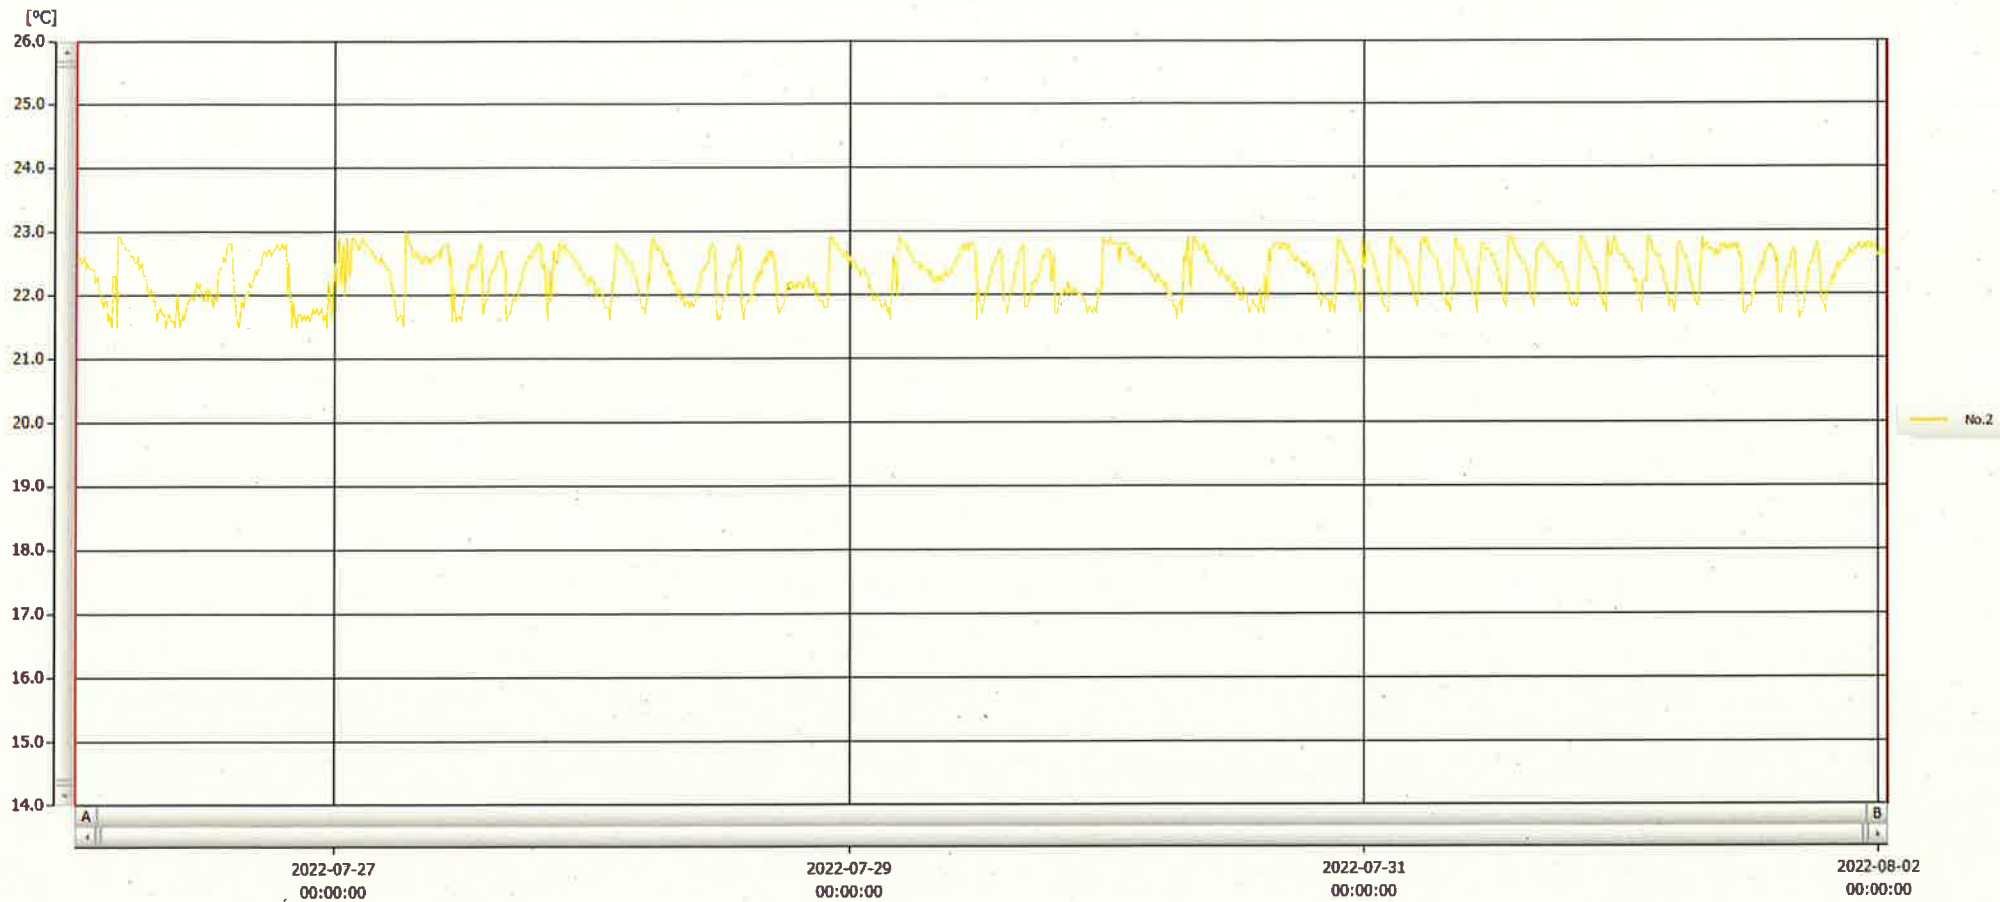

T&D Graph

表示範囲 2022-07-26 00:00:00 - 2022-08-02 00:51:00
 計算範囲 2022-07-26 00:00:00 - 2022-08-02 00:51:00

No.	チャンネル名	記録間隔	データ数	単位	最大値	最小値	平均値
No.2	材ノ2	10 min.	1014	°C	23.0	21.5	22.3

02 AUG 2022

深木美幸