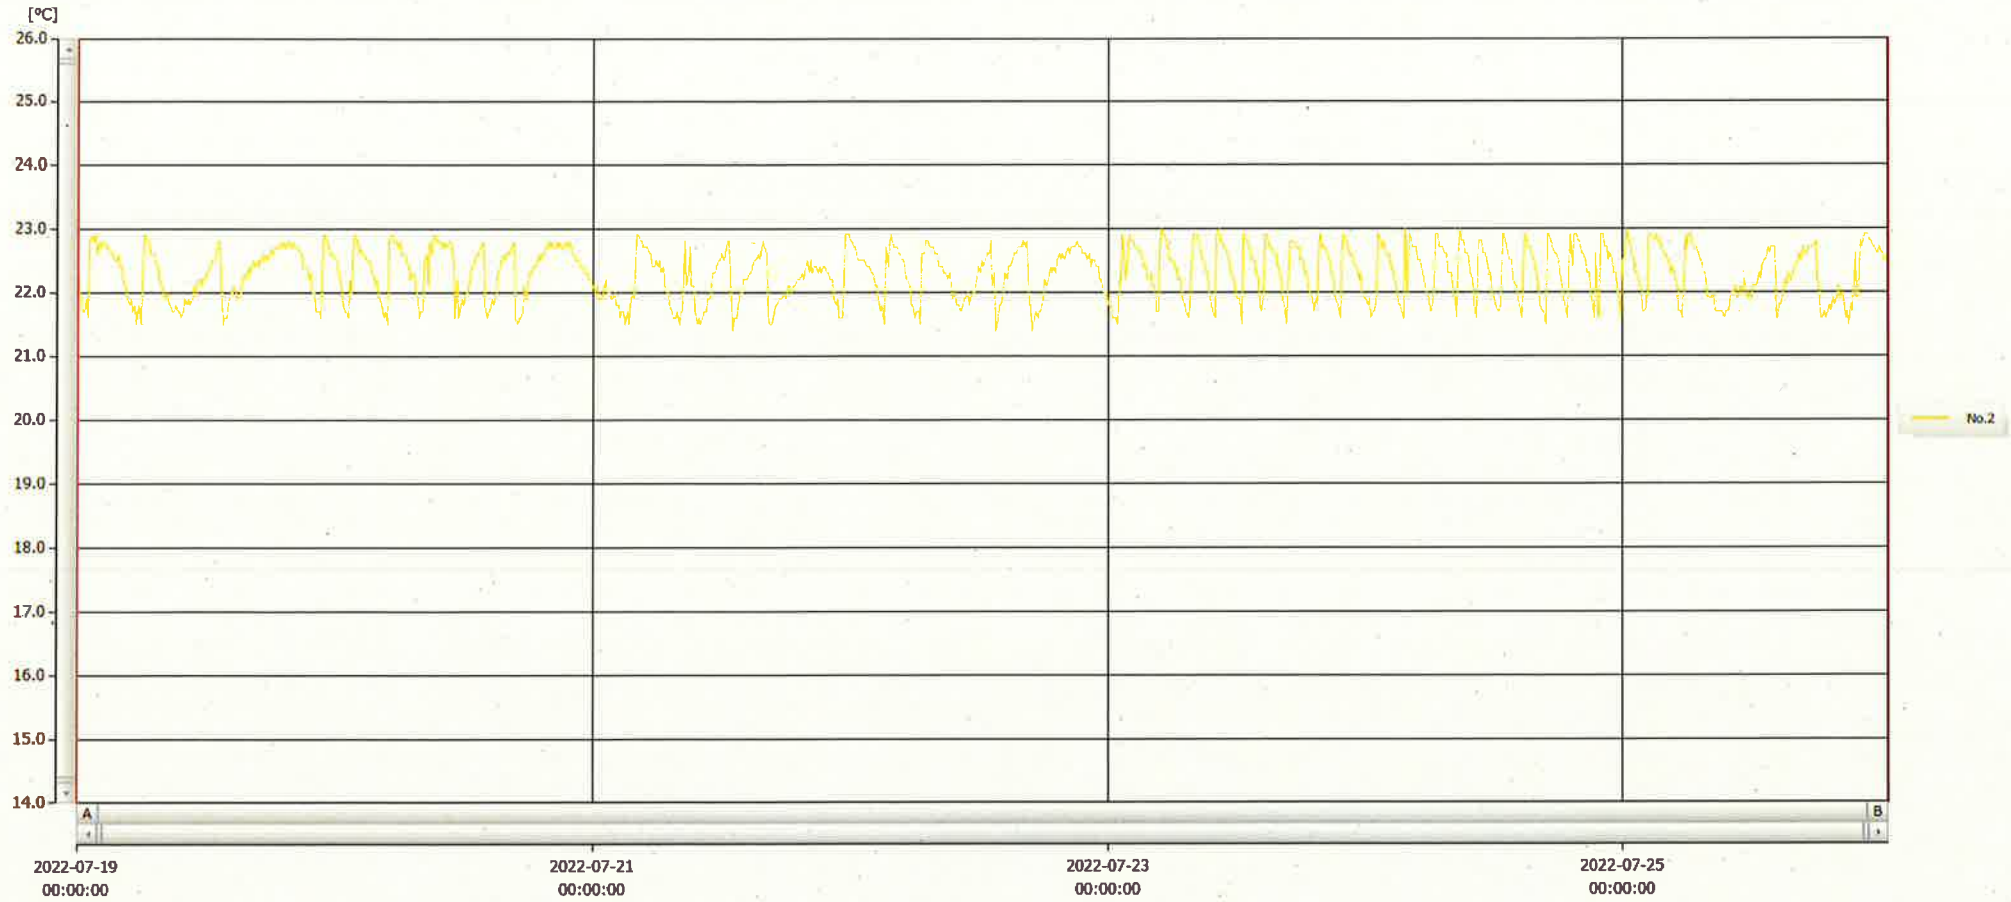

T&D Graph

表示範囲 2022-07-19 00:00:00 - 2022-07-26 00:51:00
 計算範囲 2022-07-19 00:00:00 - 2022-07-26 00:51:00

No.	チャンネル名	記録間隔	データ数	単位	最大値	最小値	平均値
No.2	材口2	10 min.	1014	°C	23.0	21.4	22.3

26 JUL 2022

深木美幸