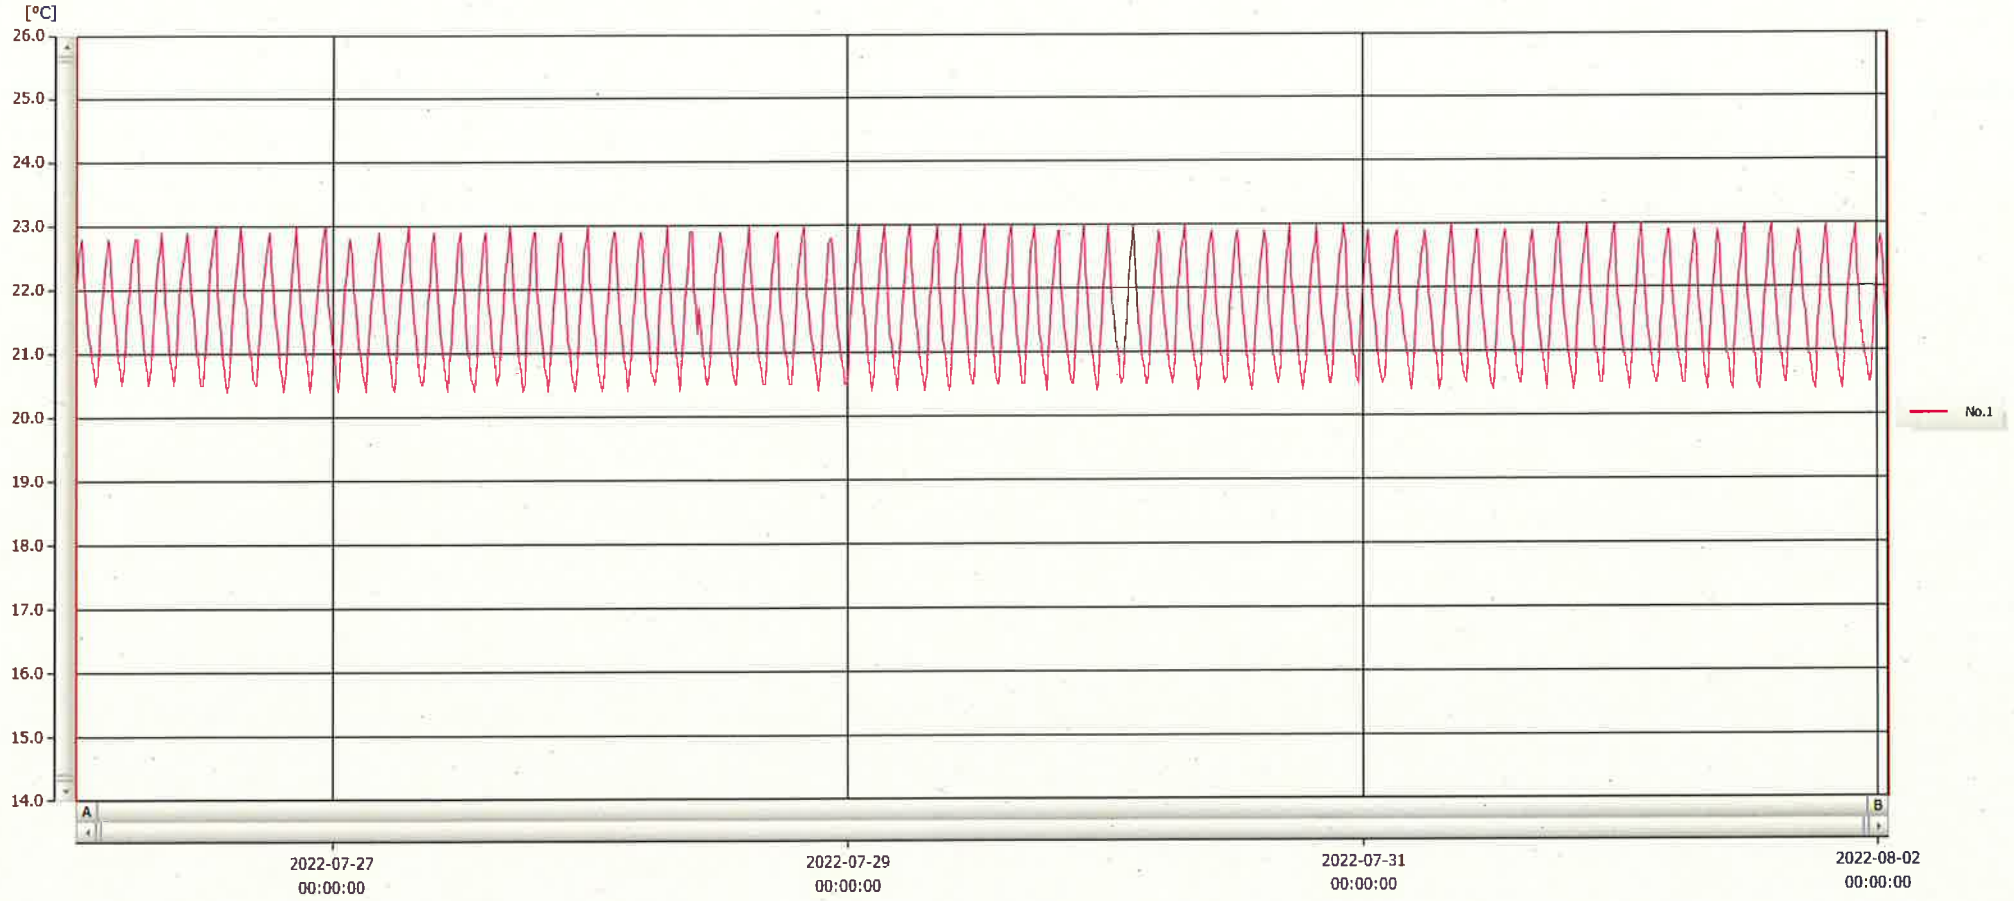

T&D Graph

表示範囲 2022-07-26 00:07:00 - 2022-08-02 00:58:00  
 計算範囲 2022-07-26 00:07:00 - 2022-08-02 00:58:00

No.	チャンネル名	記録間隔	データ数	単位	最大値	最小値	平均値
No.1	材11	10 min.	1014	°C	23.0	20.4	21.6

02 AUG 2022

深木 美幸