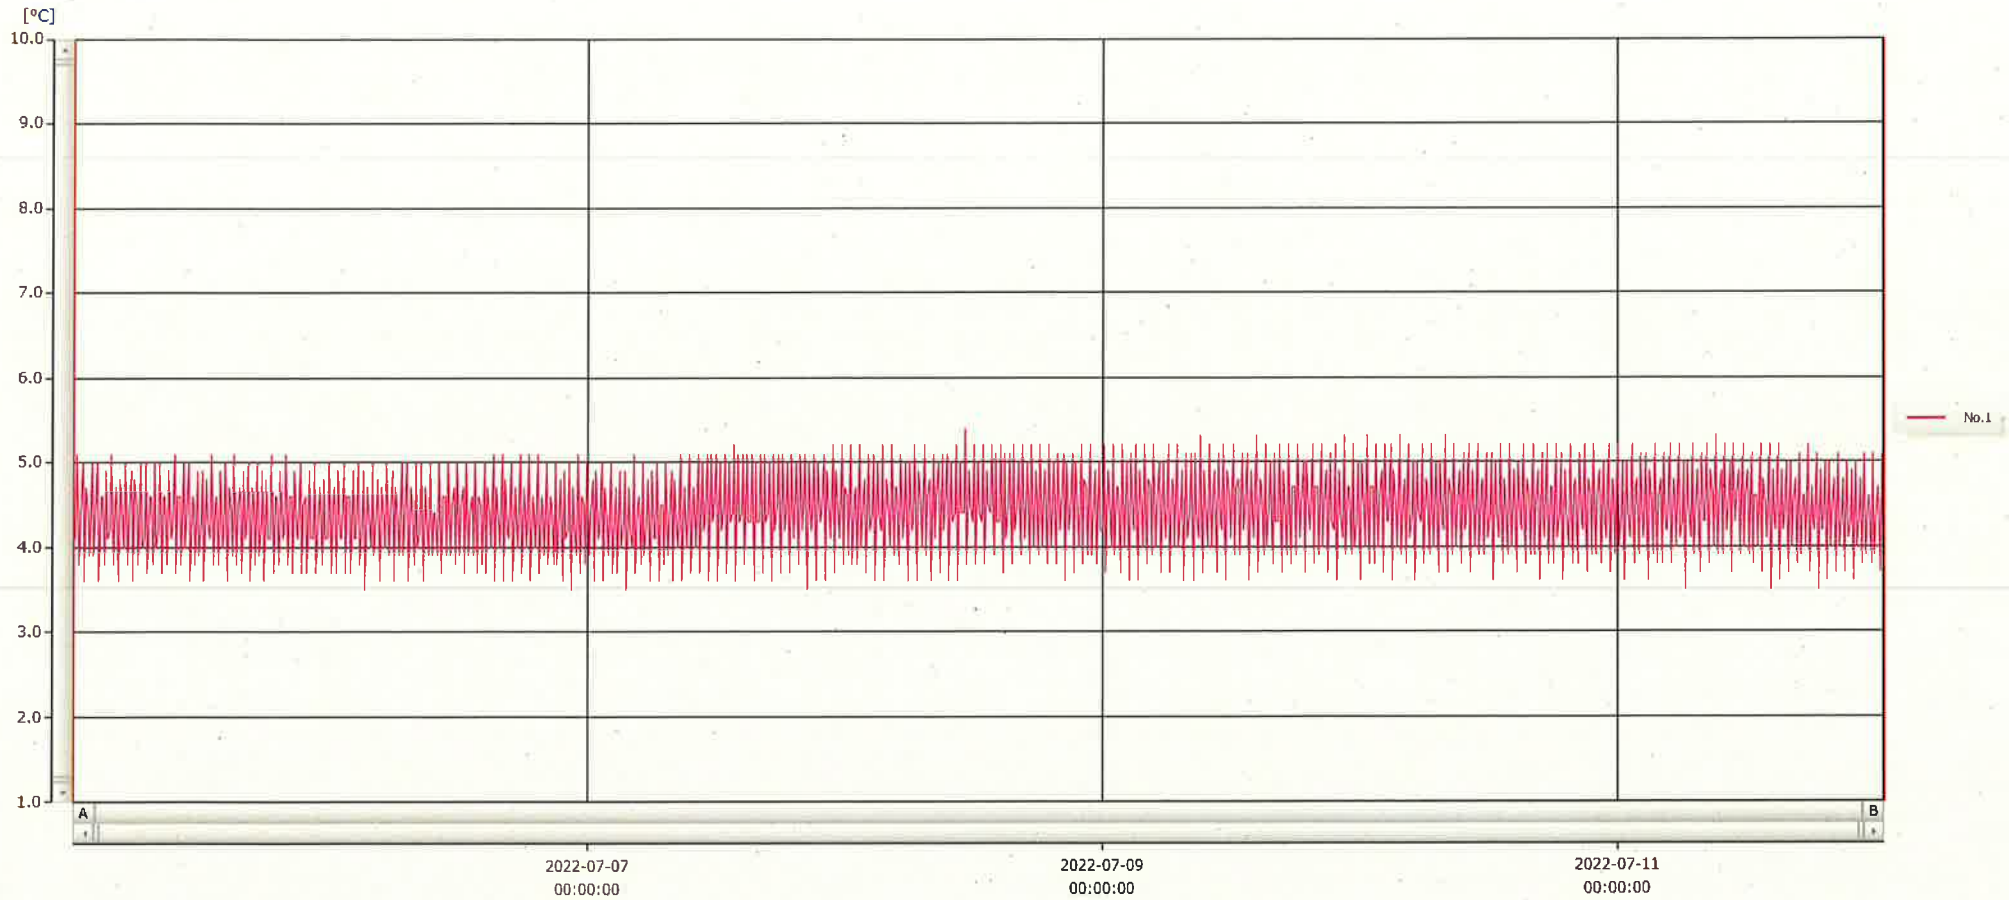

T&D Graph

表示範囲 2022-07-05 00:07:00 - 2022-07-12 00:58:00  
 計算範囲 2022-07-05 00:07:00 - 2022-07-12 00:58:00

No.	チャンネル名	記録間隔	データ数	単位	最大値	最小値	平均値
No.1	ｲﾝﾌﾙA	10 min.	1014	℃	5.4	3.5	4.4

12 JUL 2022

深木 美幸