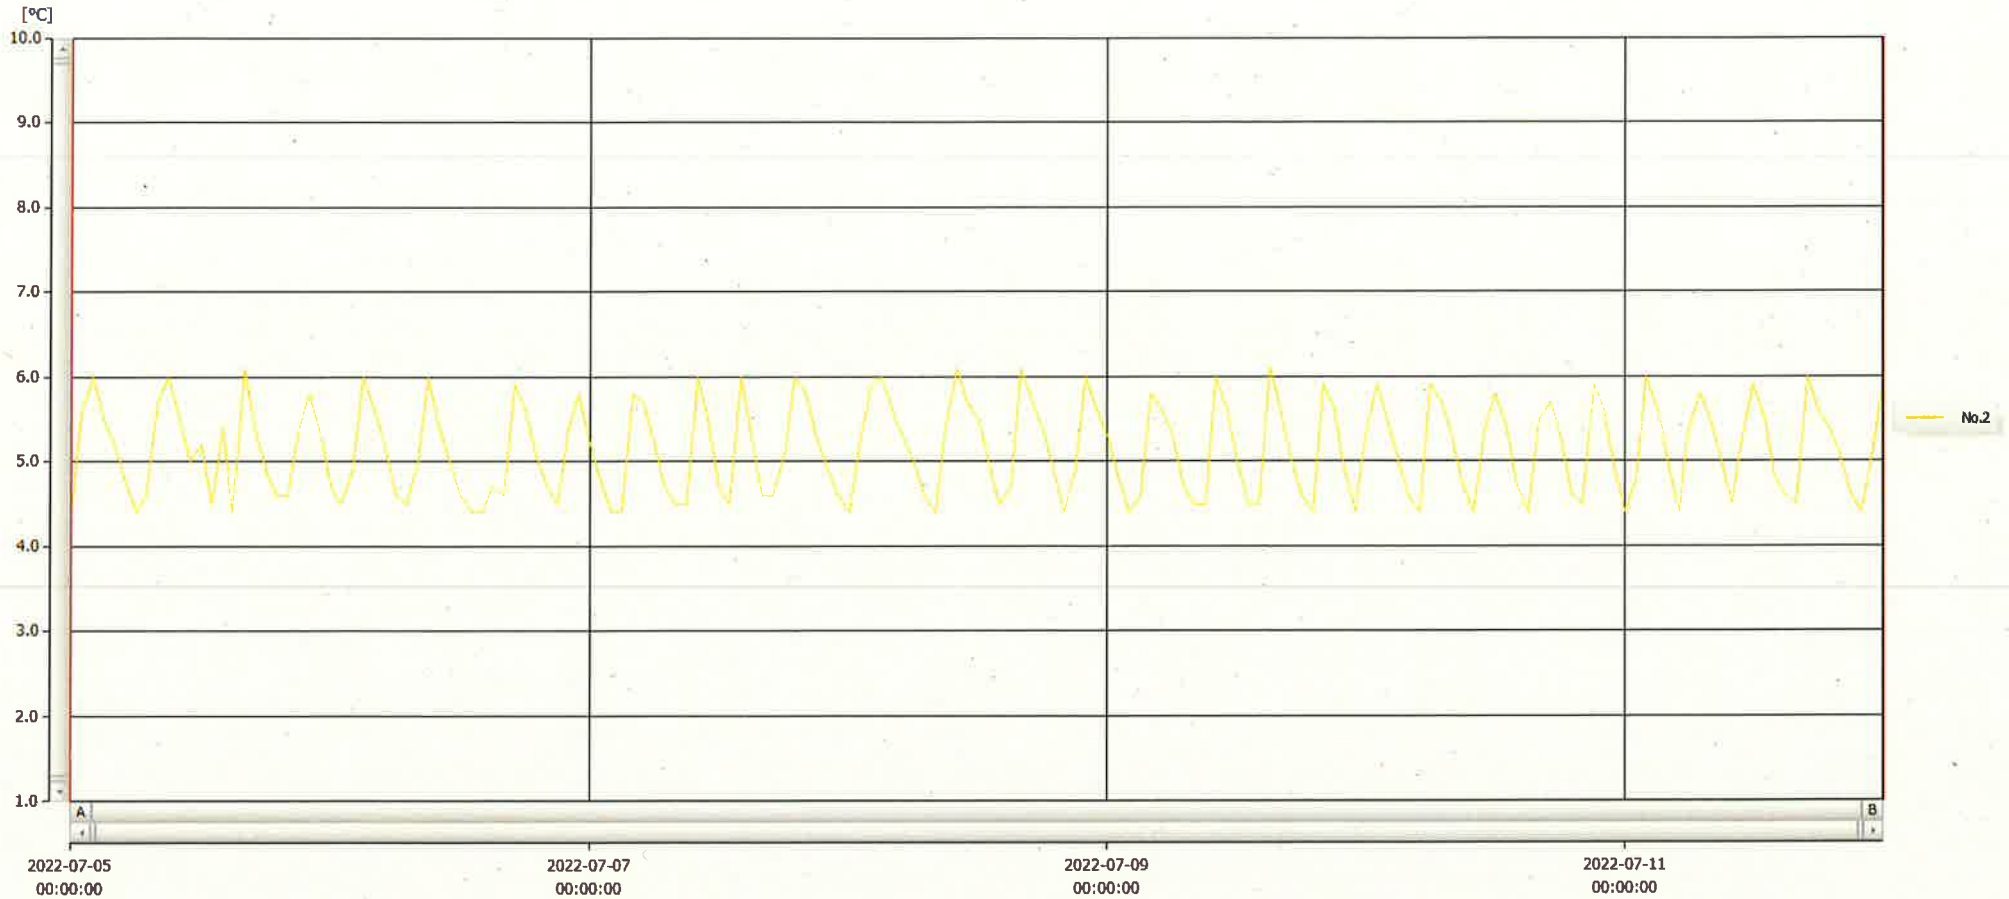

T&D Graph

表示範囲 2022-07-05 00:00:00 - 2022-07-12 00:01:00
 計算範囲 2022-07-05 00:00:00 - 2022-07-12 00:01:00

No.	チャンネル名	記録間隔	データ数	単位	最大値	最小値	平均値
No.2	ワイヤ検	60 min.	169	°C	6.1	4.4	5.1

12 JUL 2022 深木 美幸