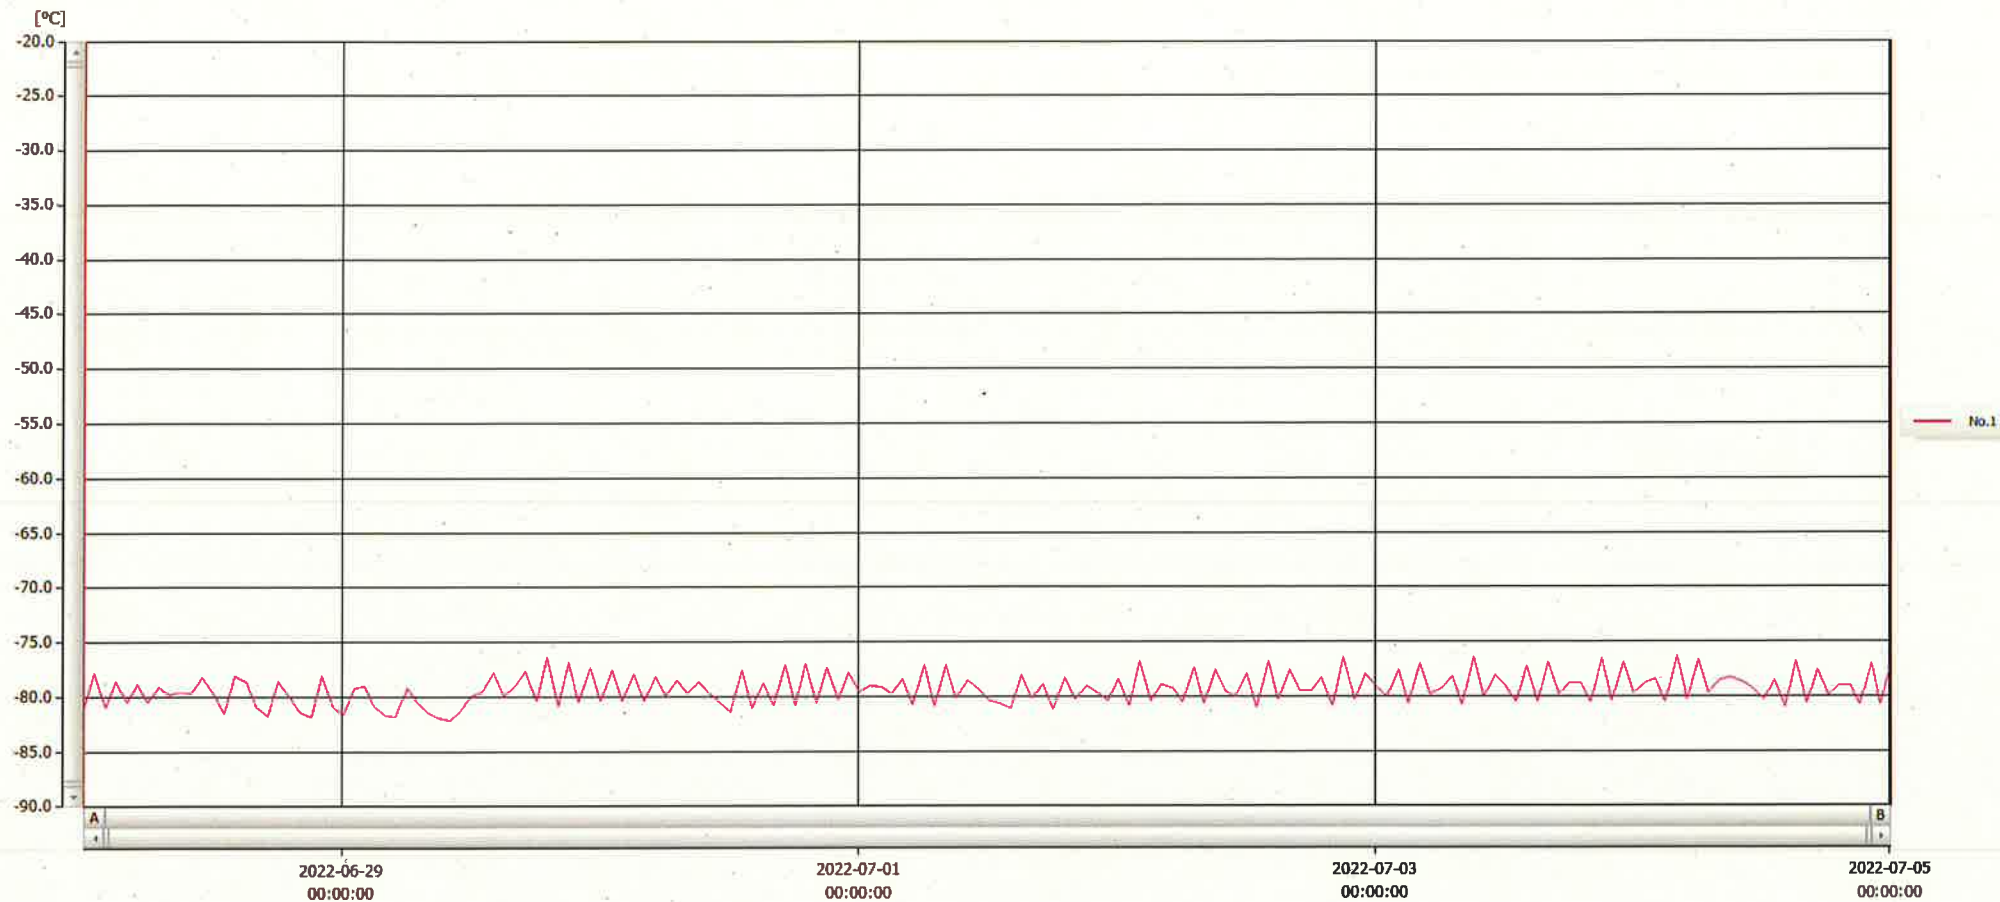

T&D Graph

表示範囲 2022-06-28 00:07:00 - 2022-07-05 00:08:00  
 計算範囲 2022-06-28 00:07:00 - 2022-07-05 00:08:00

05 JUL 2022

深木美幸

No.	チャンネル名	記録間隔	データ数	単位	最大値	最小値	平均値
No.1	-80°C検	60 min.	169	°C	-76.3	-82.1	-79.3