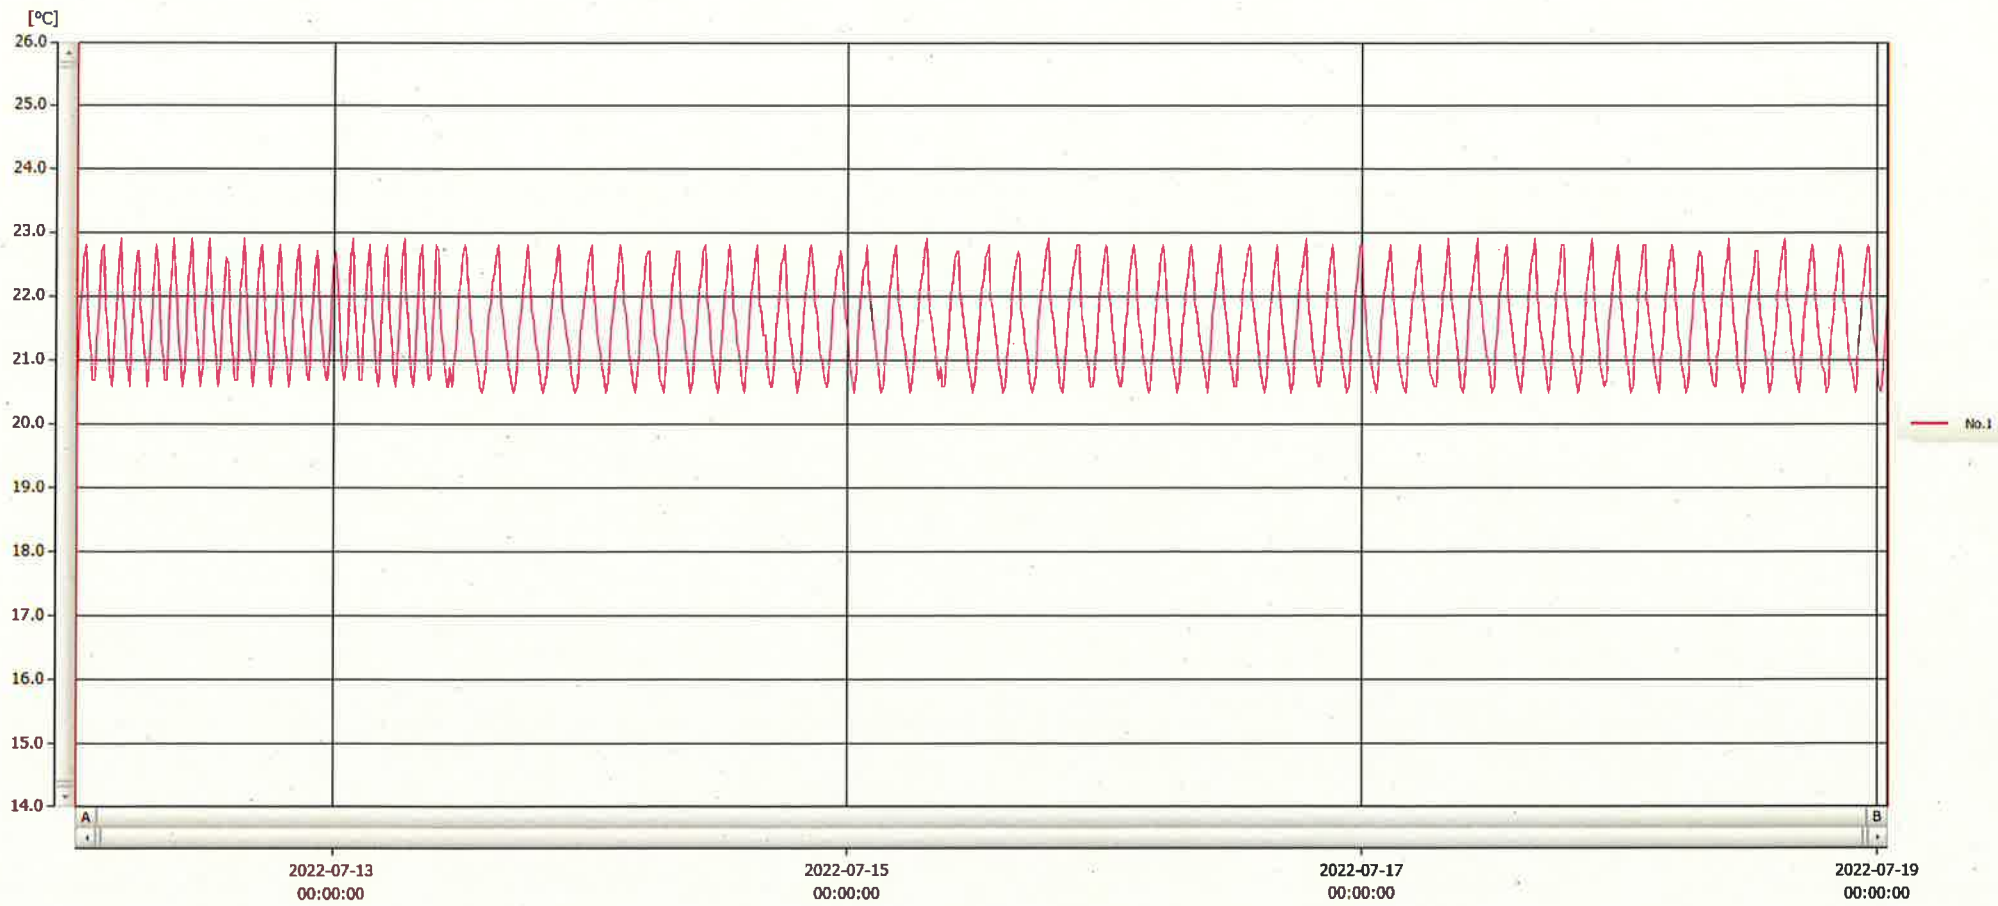

T&D Graph

表示範囲 2022-07-12 00:07:00 - 2022-07-19 00:58:00
 計算範囲 2022-07-12 00:07:00 - 2022-07-19 00:58:00

No.	チャンネル名	記録間隔	データ数	単位	最大値	最小値	平均値
No.1	材1	10 min.	1014	°C	22.9	20.5	21.6

19 JUL 2022

深木美幸