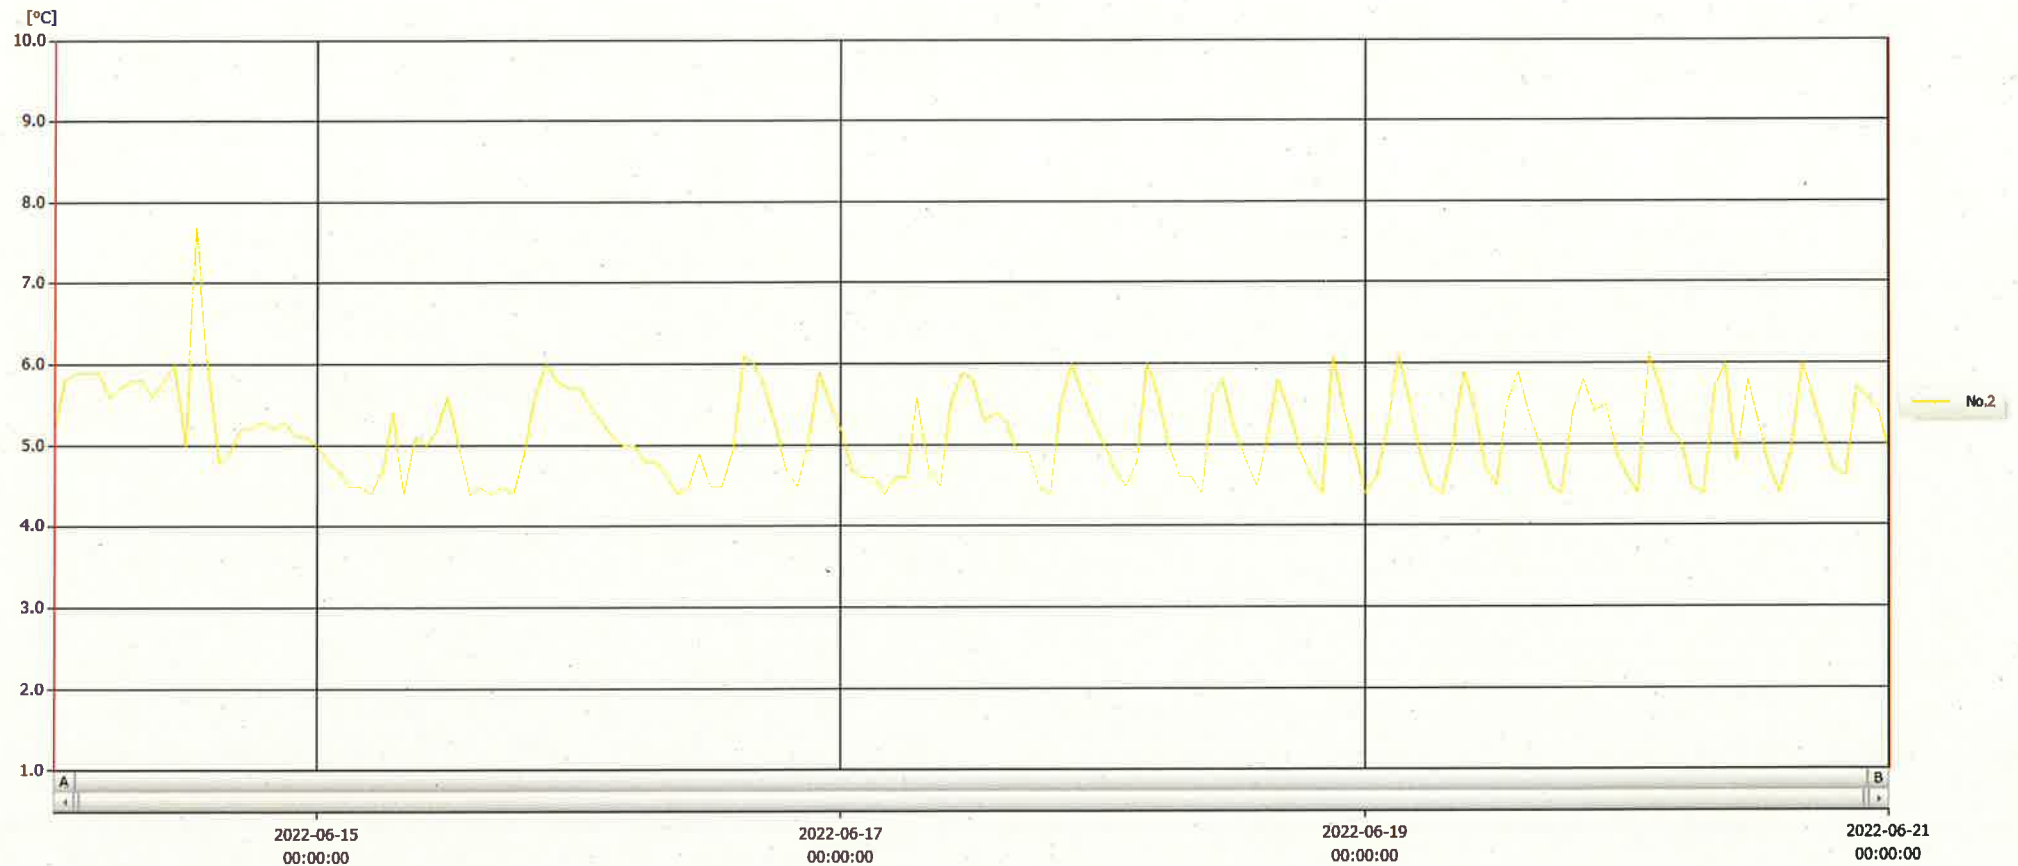

T&D Graph

表示範囲 2022-06-14 00:00:00 - 2022-06-21 00:01:00  
 計算範囲 2022-06-14 00:00:00 - 2022-06-21 00:01:00

No.	チャンネル名	記録間隔	データ数	単位	最大値	最小値	平均値
No.2	ワイヤ検	60 min.	169	°C	7.7	4.4	5.1

21 JUN 2022

深木美幸